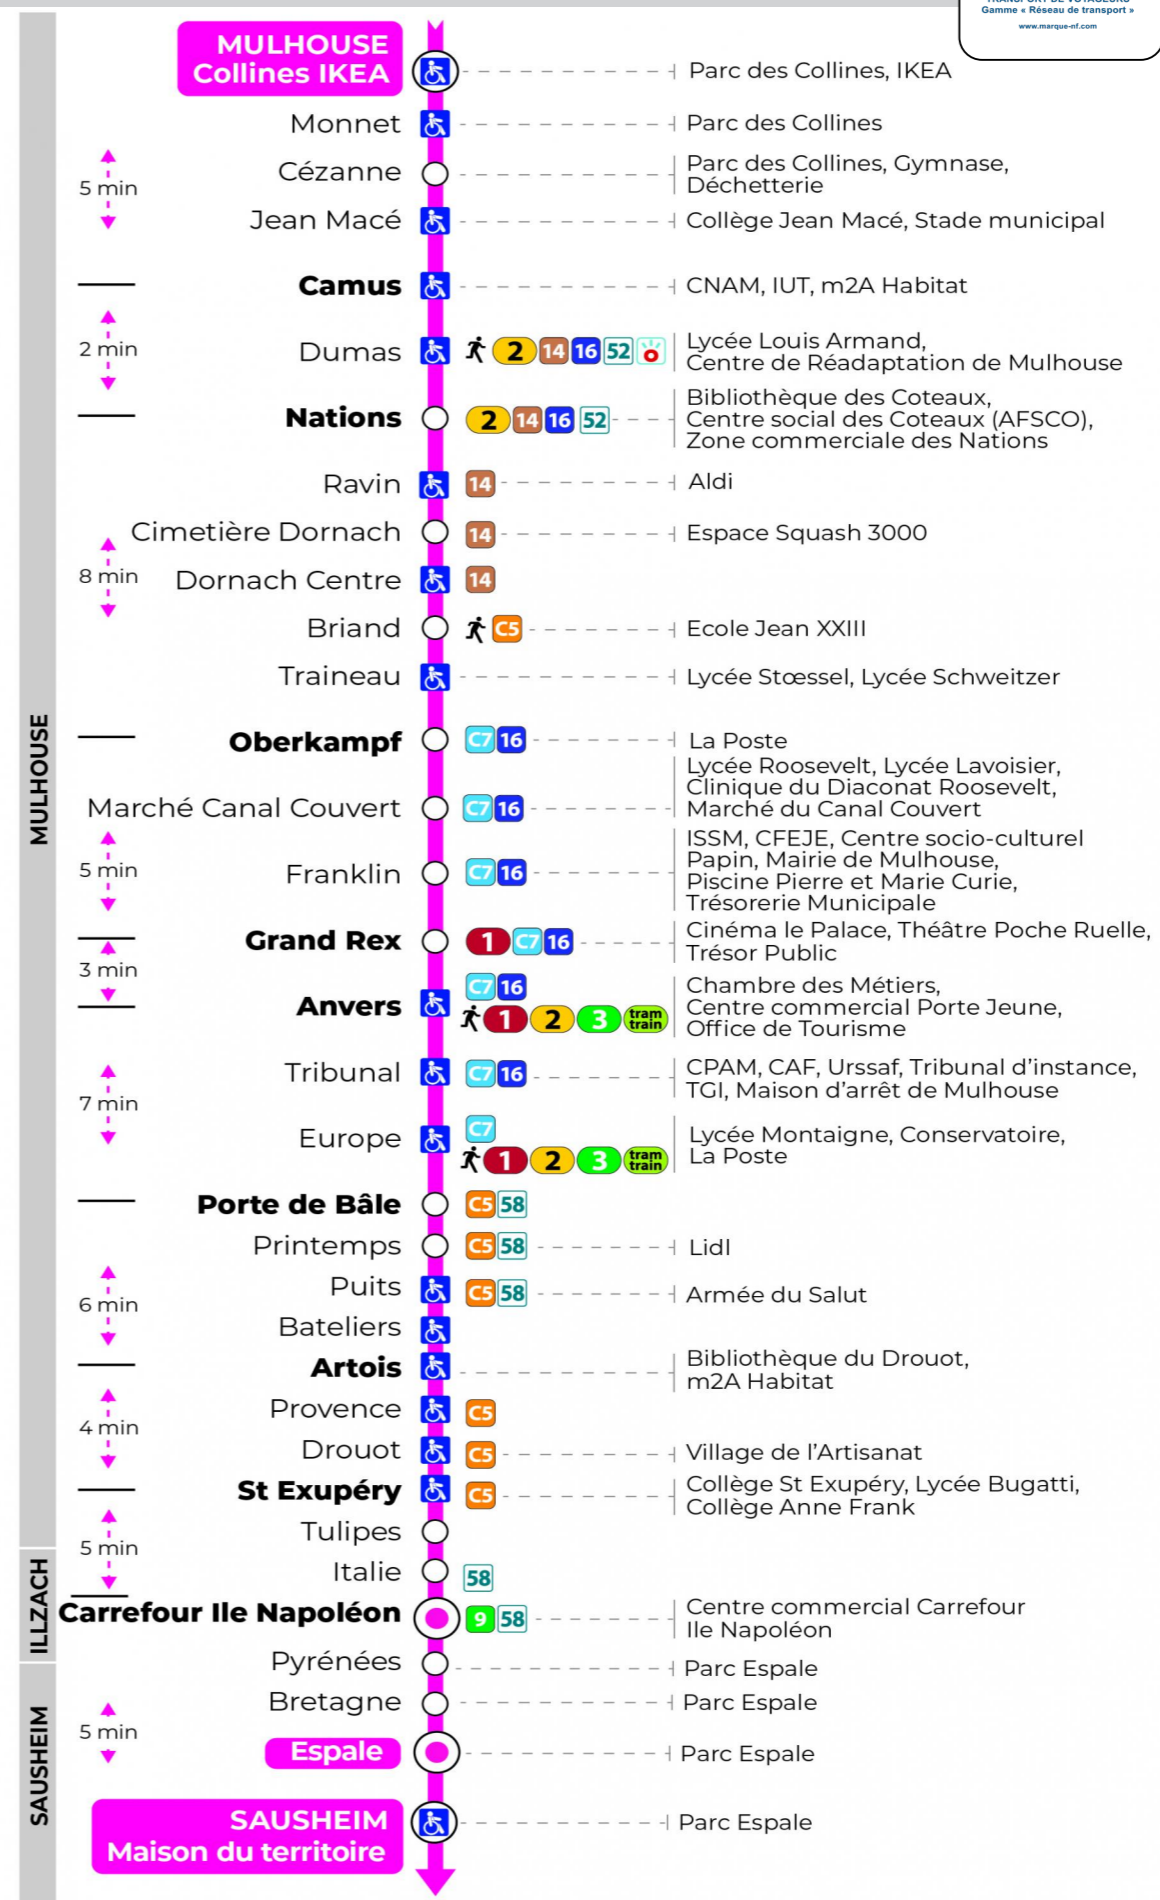

arrêt TRAINEAU direction ESPALE / MAISON DU TERRITOIRE

Valables du 29 juin au 1er septembre 2024 inclus

Gültig vom 29. Juni bis zum 1. September 2024
Valid from June 29, to September 1, 2024

Lundi à vendredi

Montag bis Freitag
Monday to Friday

5h	6h	7h	8h	9h	10h	11h	12h	13h	14h	15h	16h	17h	18h	19h	20h	21h
50 ^s	19	10	08	08	08	08	08	08	08	08	08	08	08	27 ^s	29 ^s	21 ^s
	41	24	23	23	23	23	23	23	23	23	23	23	23	56 ^s	57 ^s	
	54	39	38	38	38	38	38	38	38	38	38	38	38	53 ^s		
		54	53	53	53	53	53	53	53	53	53	53	53			

s : Terminus ESPALE

Samedi

Samstag
Saturday

5h	6h	7h	8h	9h	10h	11h	12h	13h	14h	15h	16h	17h	18h	19h	20h
50 ^s	19 ^s	10 ^s	08 ^s	08 ^s	08 ^s	08 ^s	08 ^s	08 ^s	08 ^s	08 ^s	08 ^s	08 ^s	08 ^s	27 ^s	29 ^s
	41 ^s	24 ^s	23 ^s	23 ^s	23 ^s	23 ^s	23 ^s	23 ^s	23 ^s	23 ^s	23 ^s	23 ^s	23 ^s	56 ^s	57 ^s
	54 ^s	39 ^s	38 ^s	38 ^s	38 ^s	38 ^s	38 ^s	38 ^s	38 ^s	38 ^s	38 ^s	38 ^s	38 ^s	53 ^s	
		54 ^s	53 ^s	53 ^s	53 ^s	53 ^s	53 ^s	53 ^s	53 ^s	53 ^s	53 ^s	53 ^s	53 ^s		

s : Terminus ESPALE

Le plus proche
TABAC MICHEL
58, avenue Aristide Briand
Mulhouse

Votre bus en direct

Flashez ce QR-Code pour connaître le prochain passage en temps réel

SAE:663

Arrêt accessible
 Correspondance bus / tram à proximité