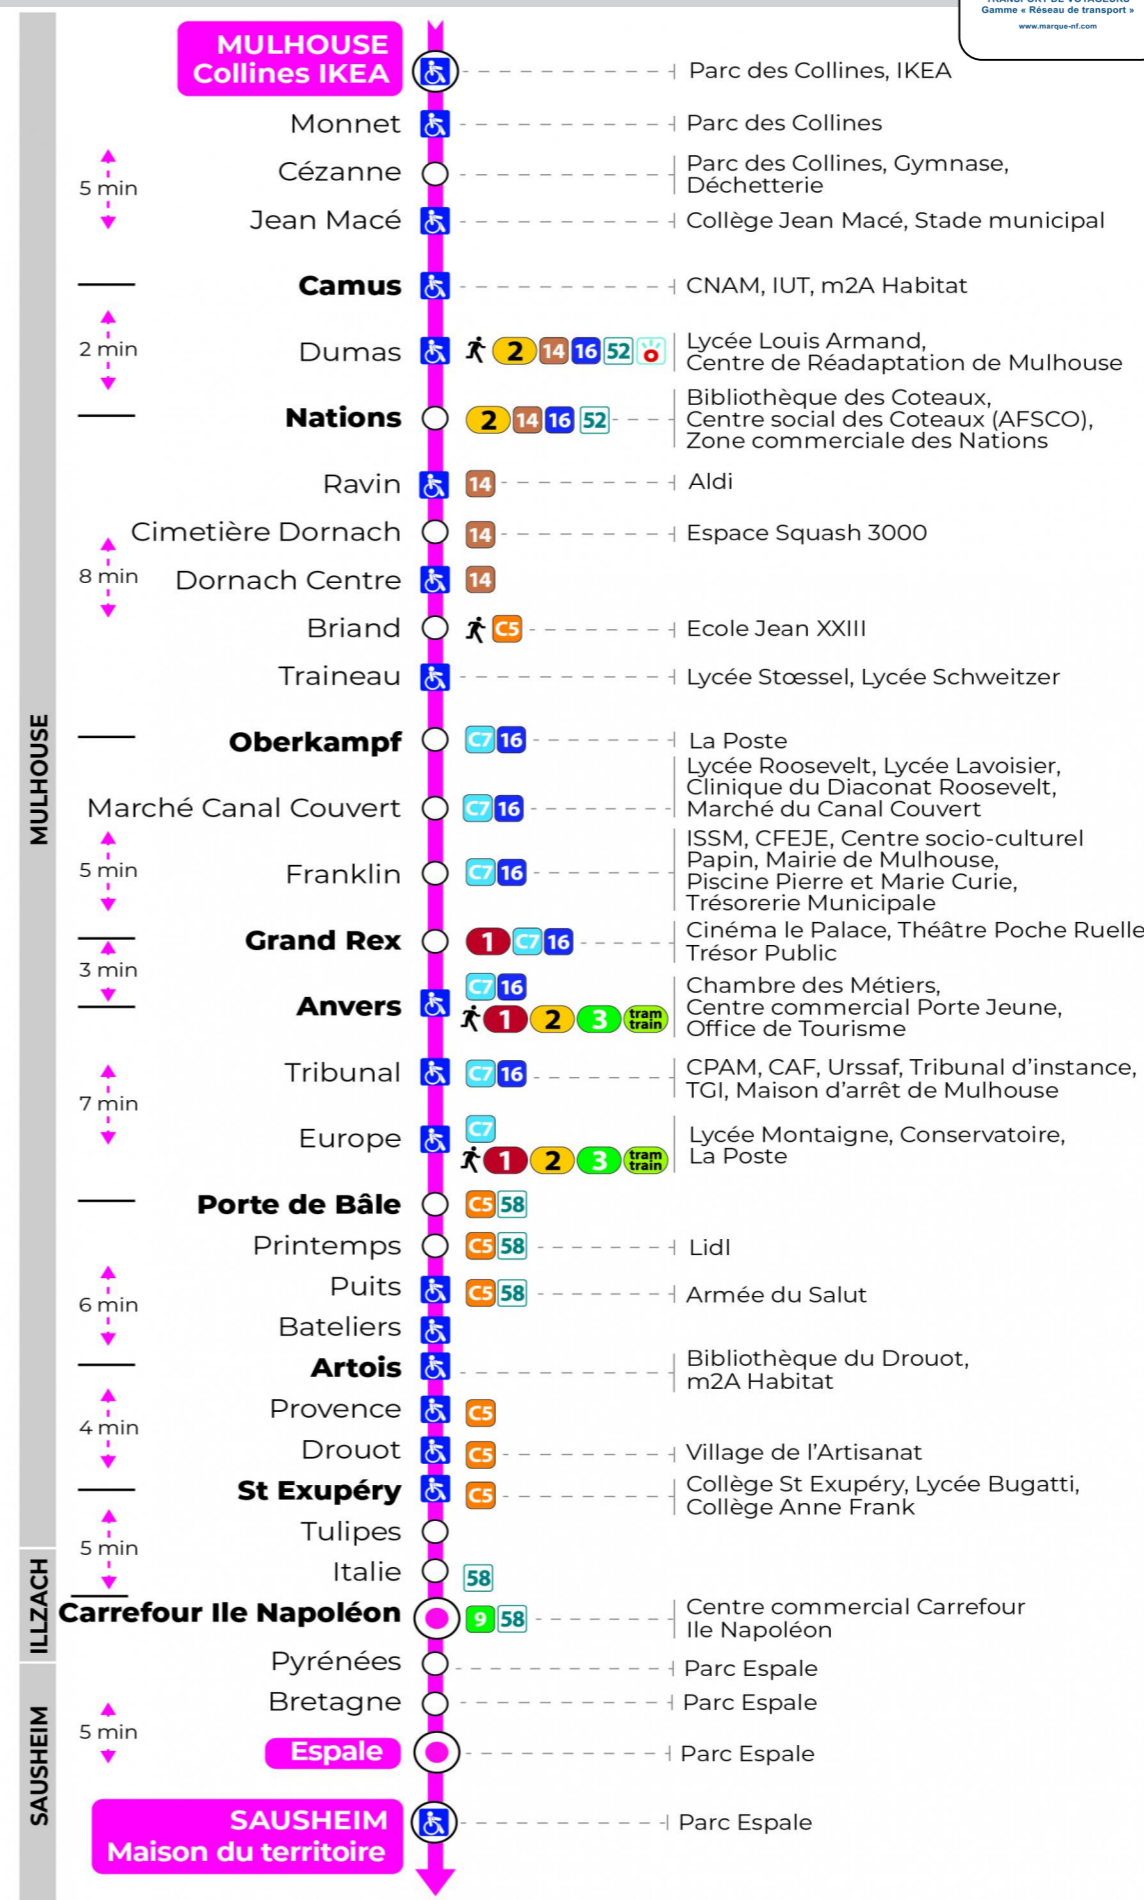

arrêt DORNACH CENTRE direction ESPALE / MAISON DU TERRITOIRE

Valables du 29 juin au 1er septembre 2024 inclus

Gültig vom 29. Juni bis zum 1. September 2024
Valid from June 29, to September 1, 2024

Lundi à vendredi

Montag bis Freitag
Monday to Friday

5h	6h	7h	8h	9h	10h	11h	12h	13h	14h	15h	16h	17h	18h	19h	20h	21h
47 ^s	16	07	05	04	04	04	04	05	04	04	04	04	04	23 ^s	25 ^s	18 ^s
	38	21	20	19	19	19	19	19	19	19	19	19	19	52 ^s	54 ^s	
	51	36	35	34	34	34	34	34	34	34	34	34	49 ^s			
		51	49	49	49	49	49	49	49	49	49	49				

s : Terminus ESPALE

Samedi

Samstag
Saturday

5h	6h	7h	8h	9h	10h	11h	12h	13h	14h	15h	16h	17h	18h	19h	20h
47 ^s	16 ^s	07 ^s	05 ^s	04 ^s	04 ^s	04 ^s	04 ^s	05 ^s	04 ^s	04 ^s	04 ^s	04 ^s	04 ^s	23 ^s	25 ^s
	38 ^s	21 ^s	20 ^s	19 ^s	19 ^s	19 ^s	19 ^s	19 ^s	19 ^s	19 ^s	19 ^s	19 ^s	19 ^s	52 ^s	54 ^s
	51 ^s	36 ^s	35 ^s	34 ^s	34 ^s	34 ^s	34 ^s	34 ^s	34 ^s	34 ^s	34 ^s	34 ^s	34 ^s	49 ^s	
		51 ^s	49 ^s	49 ^s	49 ^s	49 ^s	49 ^s	49 ^s	49 ^s	49 ^s	49 ^s	49 ^s	49 ^s		

s : Terminus ESPALE

Le plus proche
TABAC BURG
25 Bd des Nations
Mulhouse

Votre bus en direct

Flashez ce QR-Code pour connaître le prochain passage en temps réel

SAE:5160

(DCM - JUILLET 2024)