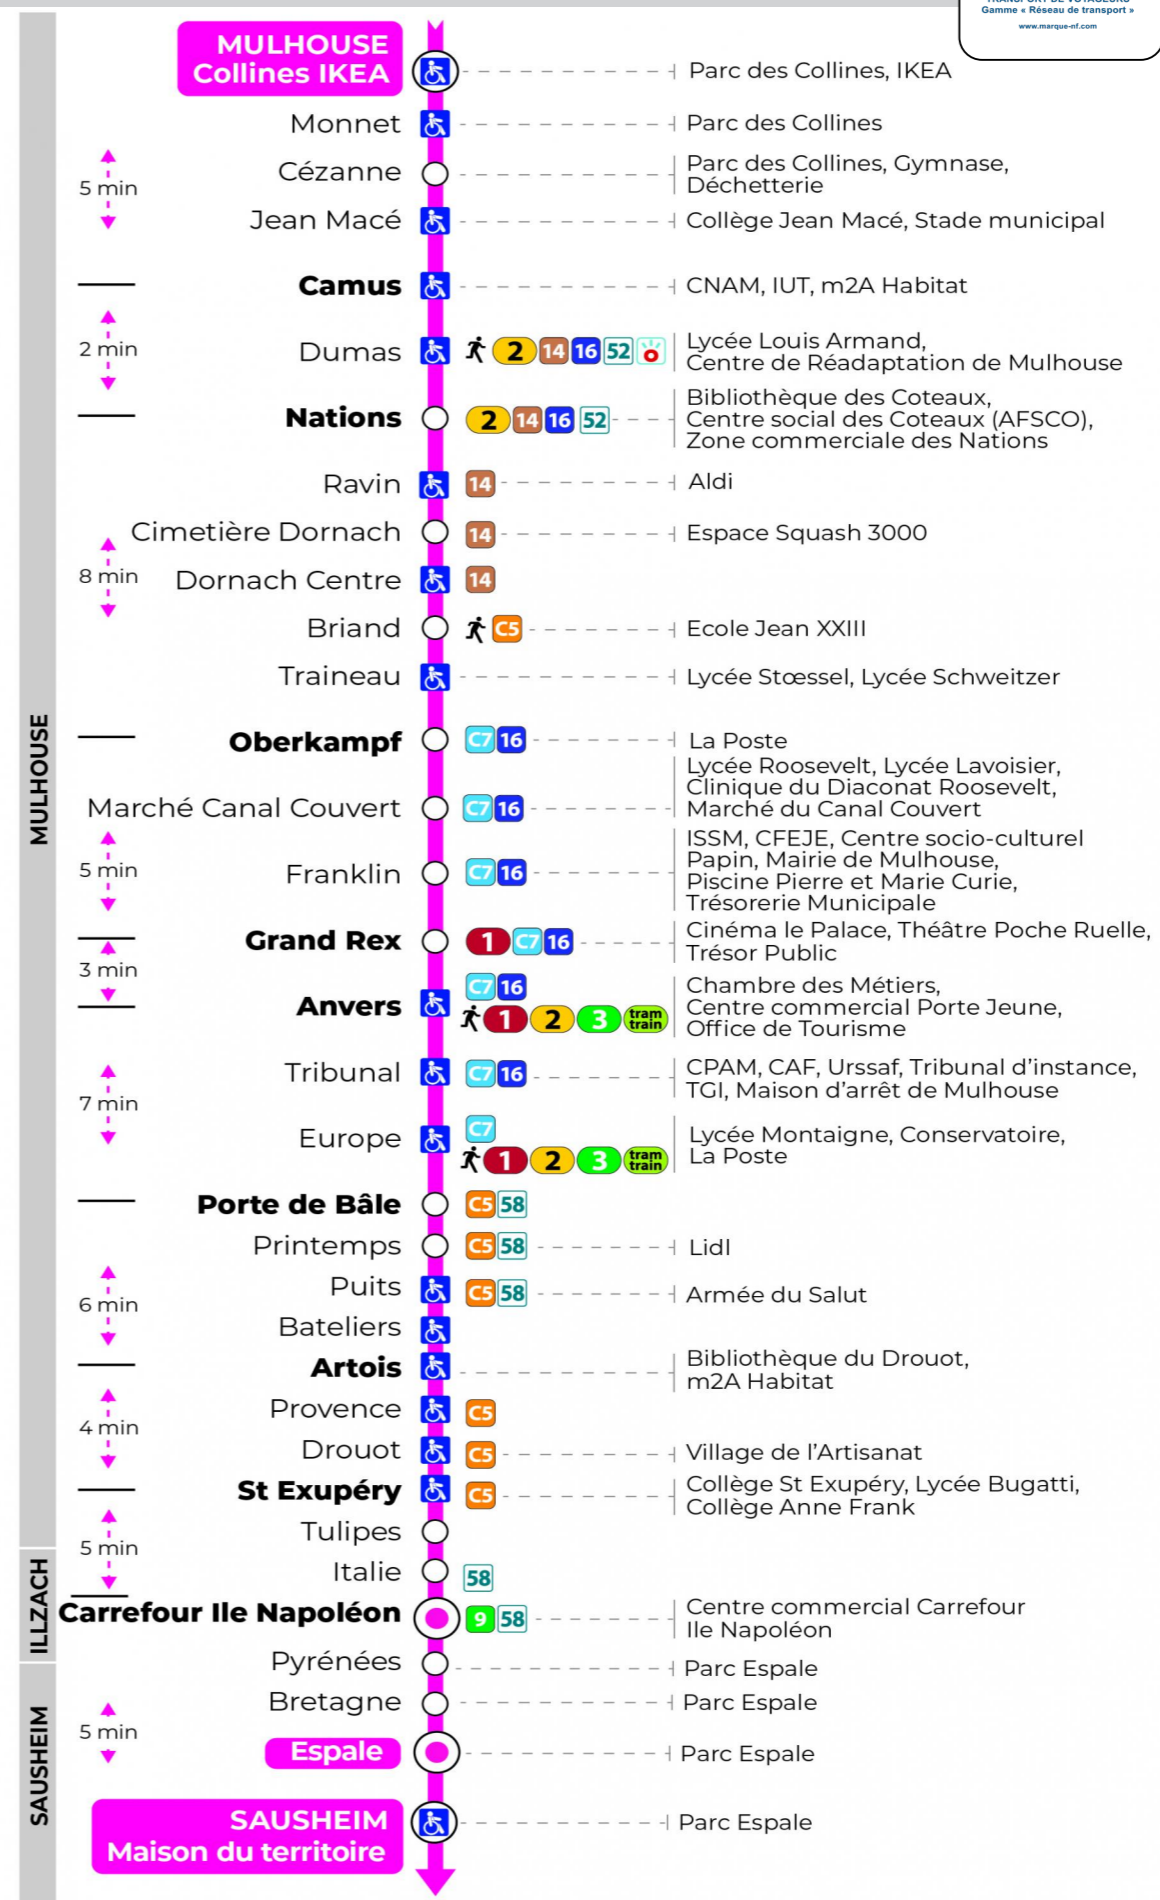

Valables du 29 juin au 1er septembre 2024 inclus

Gültig vom 29. Juni bis zum 1. September 2024
Valid from June 29, to September 1, 2024

Lundi à vendredi

Montag bis Freitag
Monday to Friday

5h	6h	7h	8h	9h	10h	11h	12h	13h	14h	15h	16h	17h	18h	19h	20h	21h
41 ^s	10	01	13	12	12	12	12	12	12	12	12	12	12	16 ^s	18 ^s	11 ^s
	32	15	28	27	27	27	27	27	27	27	27	27	42 ^s	45 ^s	47 ^s	
	45	29	42	42	42	42	42	42	42	42	42	42				
		44	57	57	57	57	58	57	57	57	57	57				
		58														

s : Terminus ESPALE

Samedi

Samstag
Saturday

5h	6h	7h	8h	9h	10h	11h	12h	13h	14h	15h	16h	17h	18h	19h	20h
41 ^s	10 ^s	01 ^s	13 ^s	12 ^s	12 ^s	12 ^s	12 ^s	12 ^s	12 ^s	12 ^s	12 ^s	12 ^s	12 ^s	16 ^s	18 ^s
	32 ^s	15 ^s	28 ^s	27 ^s	27 ^s	27 ^s	27 ^s	27 ^s	27 ^s	27 ^s	27 ^s	27 ^s	42 ^s	45 ^s	47 ^s
	45 ^s	29 ^s	42 ^s	42 ^s	42 ^s	42 ^s	42 ^s	42 ^s	42 ^s	42 ^s	42 ^s	42 ^s			
		44 ^s	57 ^s	57 ^s	57 ^s	57 ^s	58 ^s	57 ^s	57 ^s	57 ^s	57 ^s	57 ^s			
		58 ^s													

s : Terminus ESPALE

Le plus proche
Point de vente Soléa
CYBERPHONE DES COTEAUX
31 rue Alphonse Kienzler
Mulhouse

Votre bus en direct
Flashez ce QR-Code pour connaître le prochain passage en temps réel

SAE:935

Arrêt accessible
 Correspondance bus / tram à proximité

(DCM - JUILLET 2024)