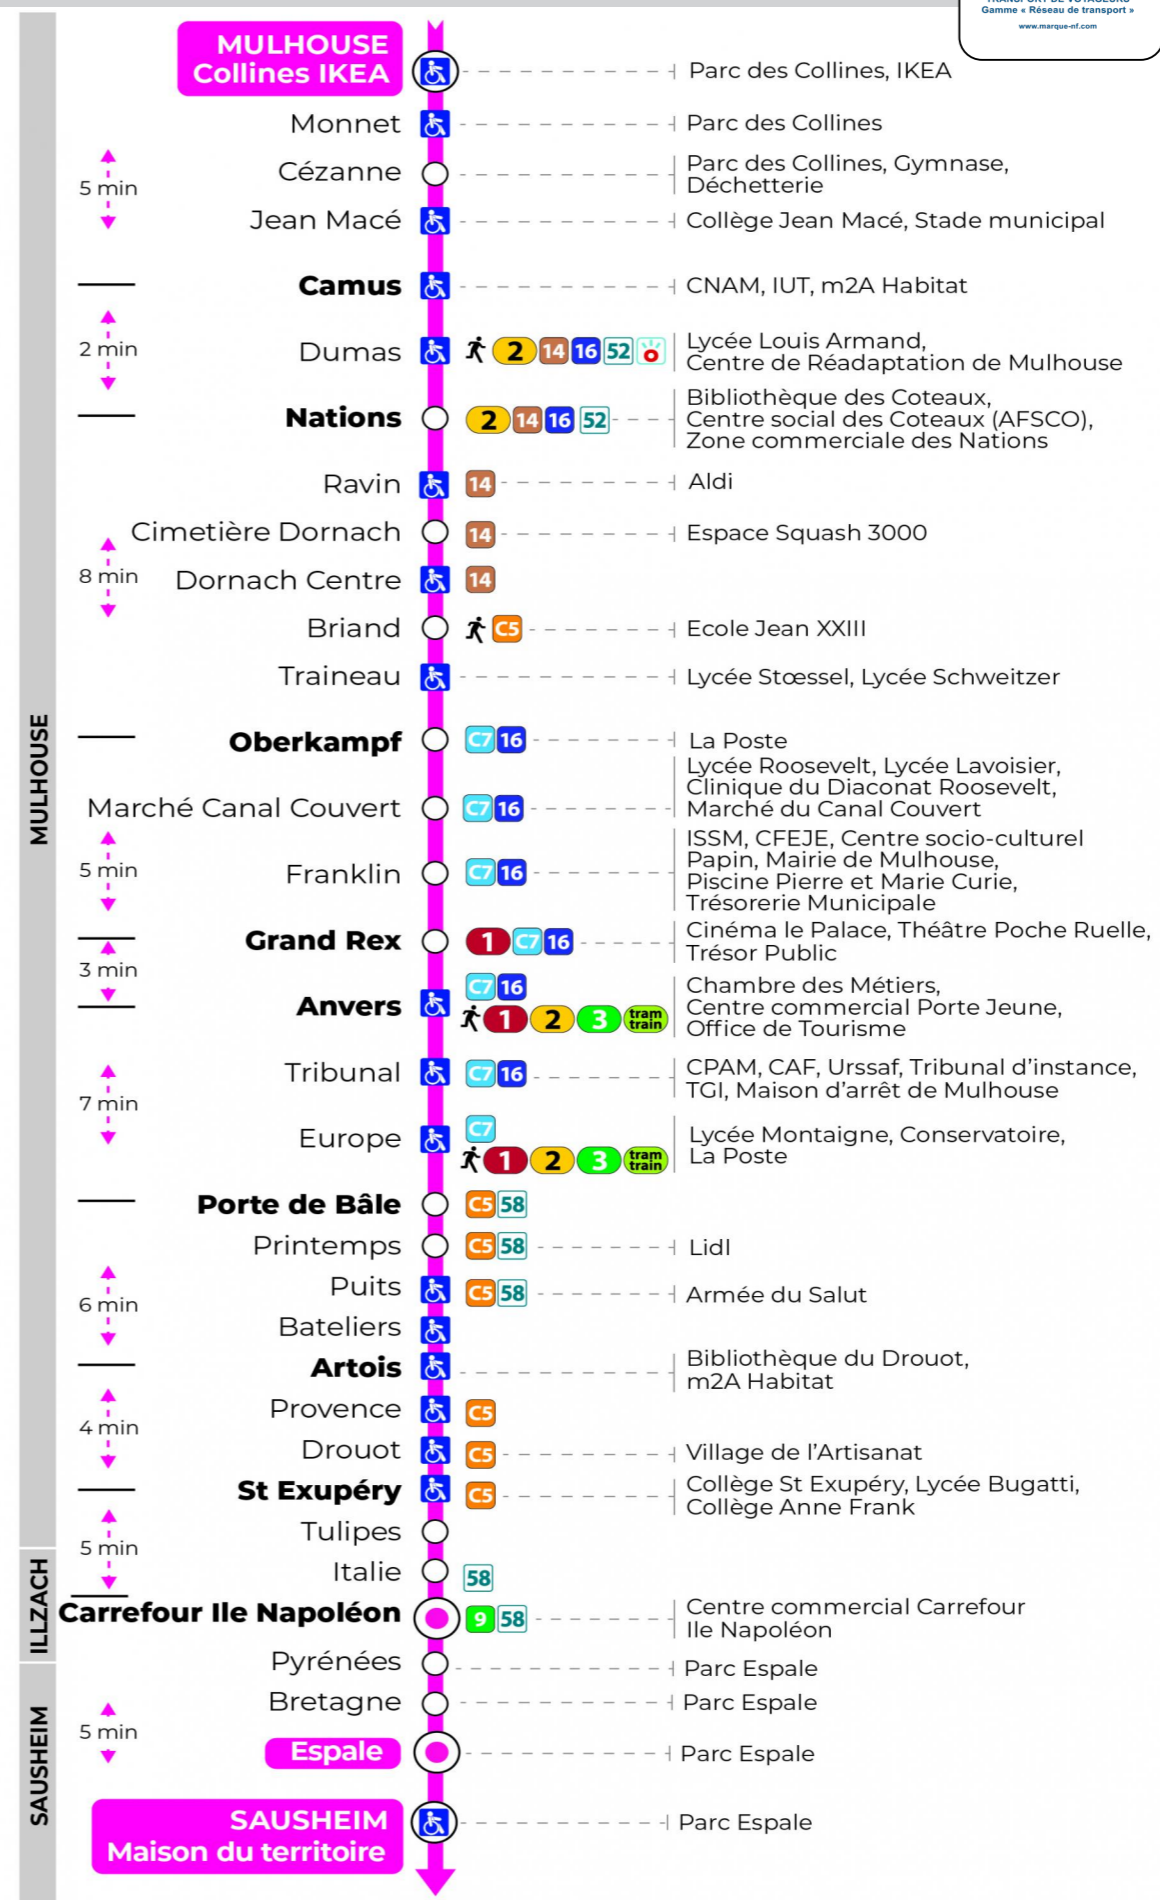

**Valables du 29 juin au 1er septembre 2024 inclus**

Gültig vom 29. Juni bis zum 1. September 2024  
Valid from June 29, to September 1, 2024

**Lundi à vendredi**

Montag bis Freitag  
Monday to Friday

5h	6h	7h	8h	9h	10h	11h	12h	13h	14h	15h	16h	17h	18h	19h	20h
39 <sup>s</sup>	08	13	11	10	10	10	10	10	10	10	10	10	10	14 <sup>s</sup>	16 <sup>s</sup>
	30	27	26	25	25	25	25	25	25	25	25	25	25	40 <sup>s</sup>	43 <sup>s</sup>
	43	42	40	40	40	40	40	40	40	40	40	40	40		
	59	56	55	55	55	55	56	55	55	55	55	55	55		

s : Terminus ESPALE

**Samedi**

Samstag  
Saturday

5h	6h	7h	8h	9h	10h	11h	12h	13h	14h	15h	16h	17h	18h	19h	20h
39 <sup>s</sup>	08 <sup>s</sup>	13 <sup>s</sup>	11 <sup>s</sup>	10 <sup>s</sup>	10 <sup>s</sup>	10 <sup>s</sup>	10 <sup>s</sup>	10 <sup>s</sup>	10 <sup>s</sup>	10 <sup>s</sup>	10 <sup>s</sup>	10 <sup>s</sup>	10 <sup>s</sup>	14 <sup>s</sup>	16 <sup>s</sup>
	30 <sup>s</sup>	27 <sup>s</sup>	26 <sup>s</sup>	25 <sup>s</sup>	25 <sup>s</sup>	25 <sup>s</sup>	25 <sup>s</sup>	25 <sup>s</sup>	25 <sup>s</sup>	25 <sup>s</sup>	25 <sup>s</sup>	25 <sup>s</sup>	25 <sup>s</sup>	40 <sup>s</sup>	43 <sup>s</sup>
	43 <sup>s</sup>	42 <sup>s</sup>	40 <sup>s</sup>	40 <sup>s</sup>	40 <sup>s</sup>	40 <sup>s</sup>	40 <sup>s</sup>	40 <sup>s</sup>	40 <sup>s</sup>	40 <sup>s</sup>	40 <sup>s</sup>	40 <sup>s</sup>	40 <sup>s</sup>		
	59 <sup>s</sup>	56 <sup>s</sup>	55 <sup>s</sup>	55 <sup>s</sup>	55 <sup>s</sup>	55 <sup>s</sup>	56 <sup>s</sup>	55 <sup>s</sup>	55 <sup>s</sup>	55 <sup>s</sup>	55 <sup>s</sup>	55 <sup>s</sup>	55 <sup>s</sup>		

s : Terminus ESPALE

**Le plus proche**  
**CYBERPHONE DES COTEAUX**  
31 rue Alphonse Kienzler  
Mulhouse

**Votre bus en direct**

Flashez ce QR-Code pour connaître le prochain passage en temps réel

SAE:953

Arrêt accessible  
 Correspondance bus / tram à proximité

(DCM - JUILLET 2024)