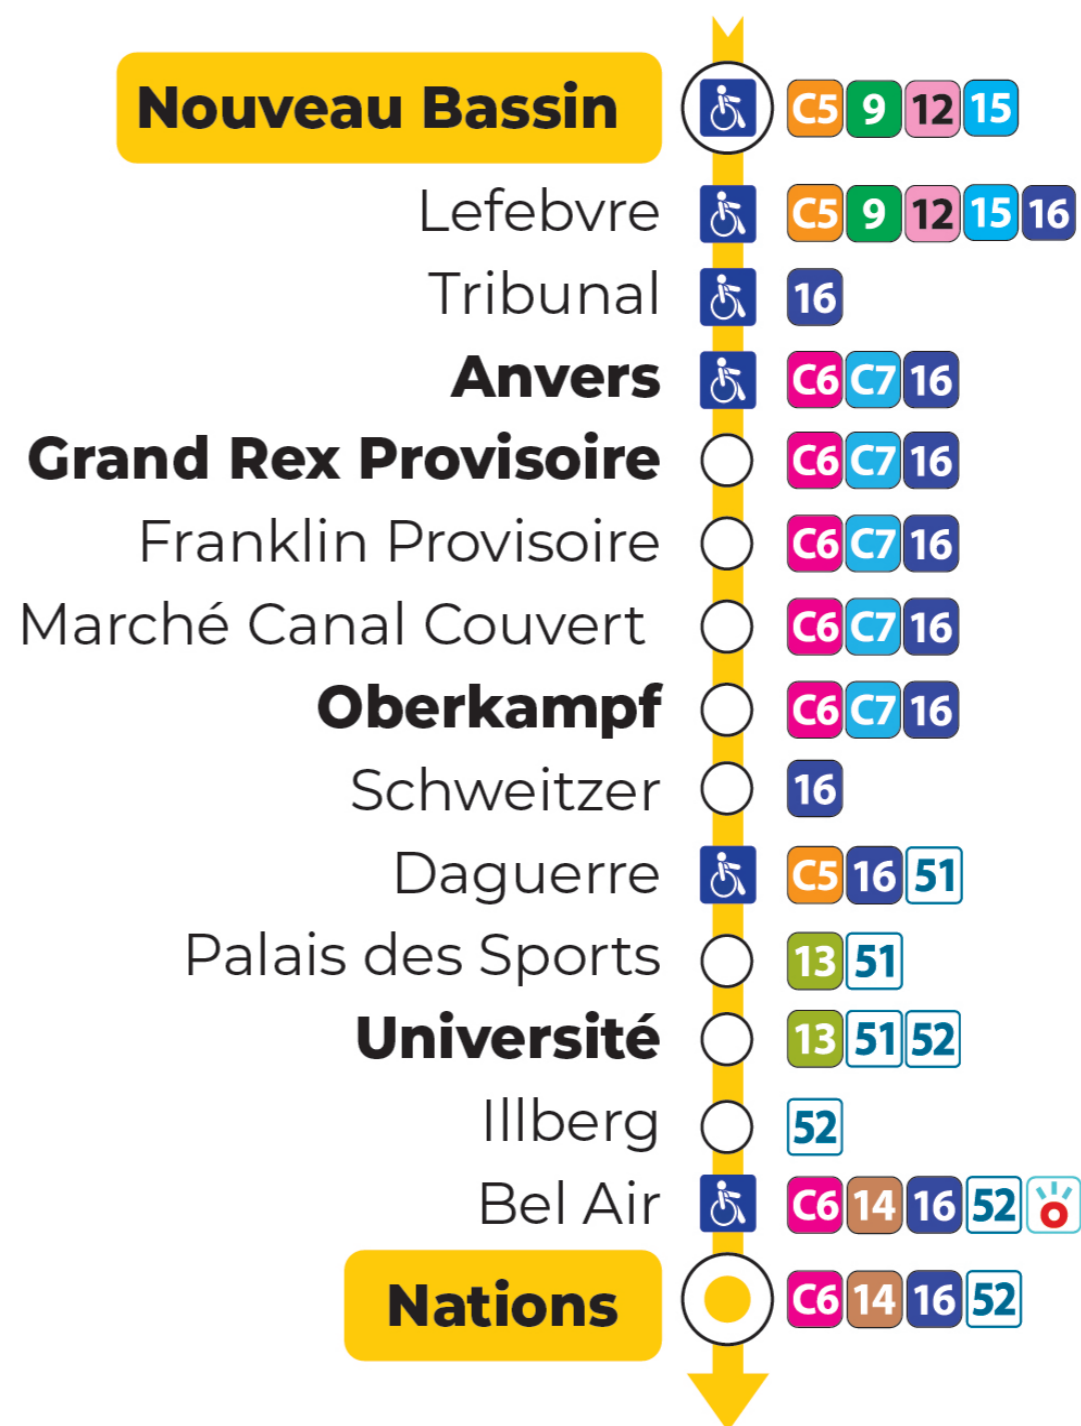

**Valables du 5 août au 23 août 2024 inclus**

Gültig vom 5. August bis zum 23. August 2024  
Valid from August 5, to August 23, 2024

**Lundi à vendredi**

Montag bis Freitag  
Monday to Friday

21h	22h	23h
12 47	22 57	32

**Samedi**

Samstag  
Saturday

21h	22h	23h	0h
12 47	22 57	32	07 47

**Dimanche et jours fériés**

Sonntag und Feiertage  
Sunday and bank holidays

21h	22h	23h
12 47	22 57	32

**Le plus proche**  
Point de vente Soléa  
TABAC L'HELICO  
2 rue de Dornach  
Didenheim

**Votre bus en direct**  
Flashez ce QR-Code pour connaître le prochain passage en temps réel