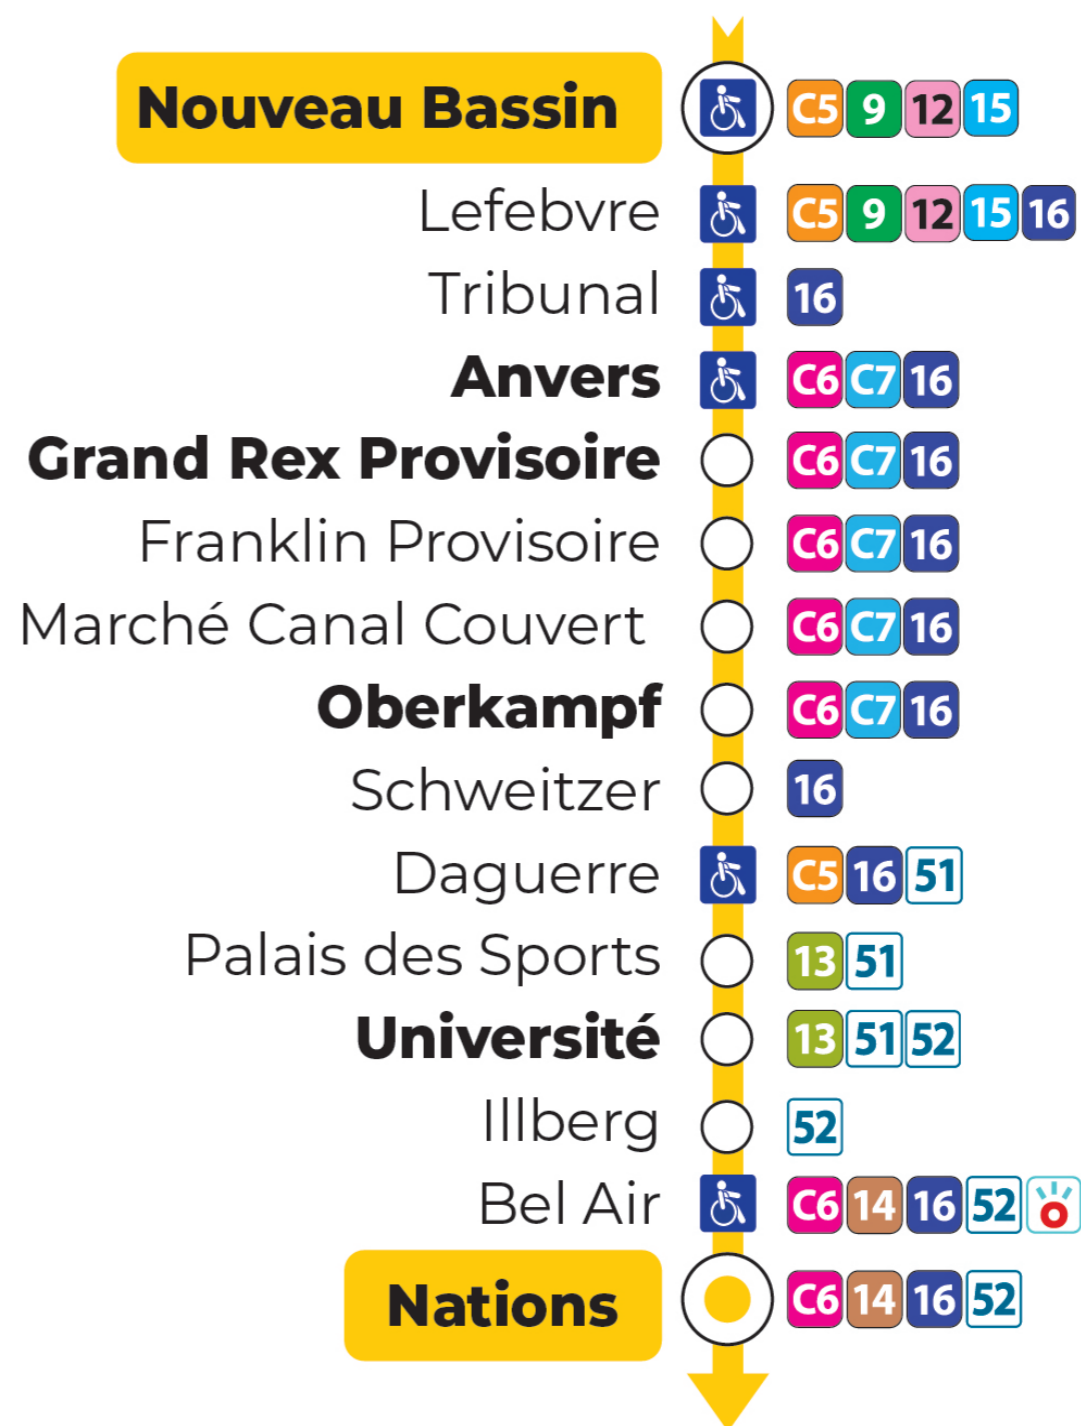

Valables du 5 août au 23 août 2024 inclus

Gültig vom 5. August bis zum 23. August 2024
Valid from August 5, to August 23, 2024

Lundi à vendredi

Montag bis Freitag
Monday to Friday

20h	21h	22h	23h
49	24 59	34	09 31 ^b

b : Terminus ANVERS

Samedi

Samstag
Saturday

20h	21h	22h	23h	0h
49	24 59	34	09 44	24

Dimanche et jours fériés

Sonntag und Feiertage
Sunday and bank holidays

20h	21h	22h	23h
49	24 59	34	09 31 ^b

b : Terminus ANVERS

Le plus proche
 **Point de vente Soléa**
TABAC PRESSE DROUOT
 16 rue de Provence
 Mulhouse

Votre bus en direct
 Flashez ce QR-Code pour connaître le prochain passage en temps réel

SAE:1782