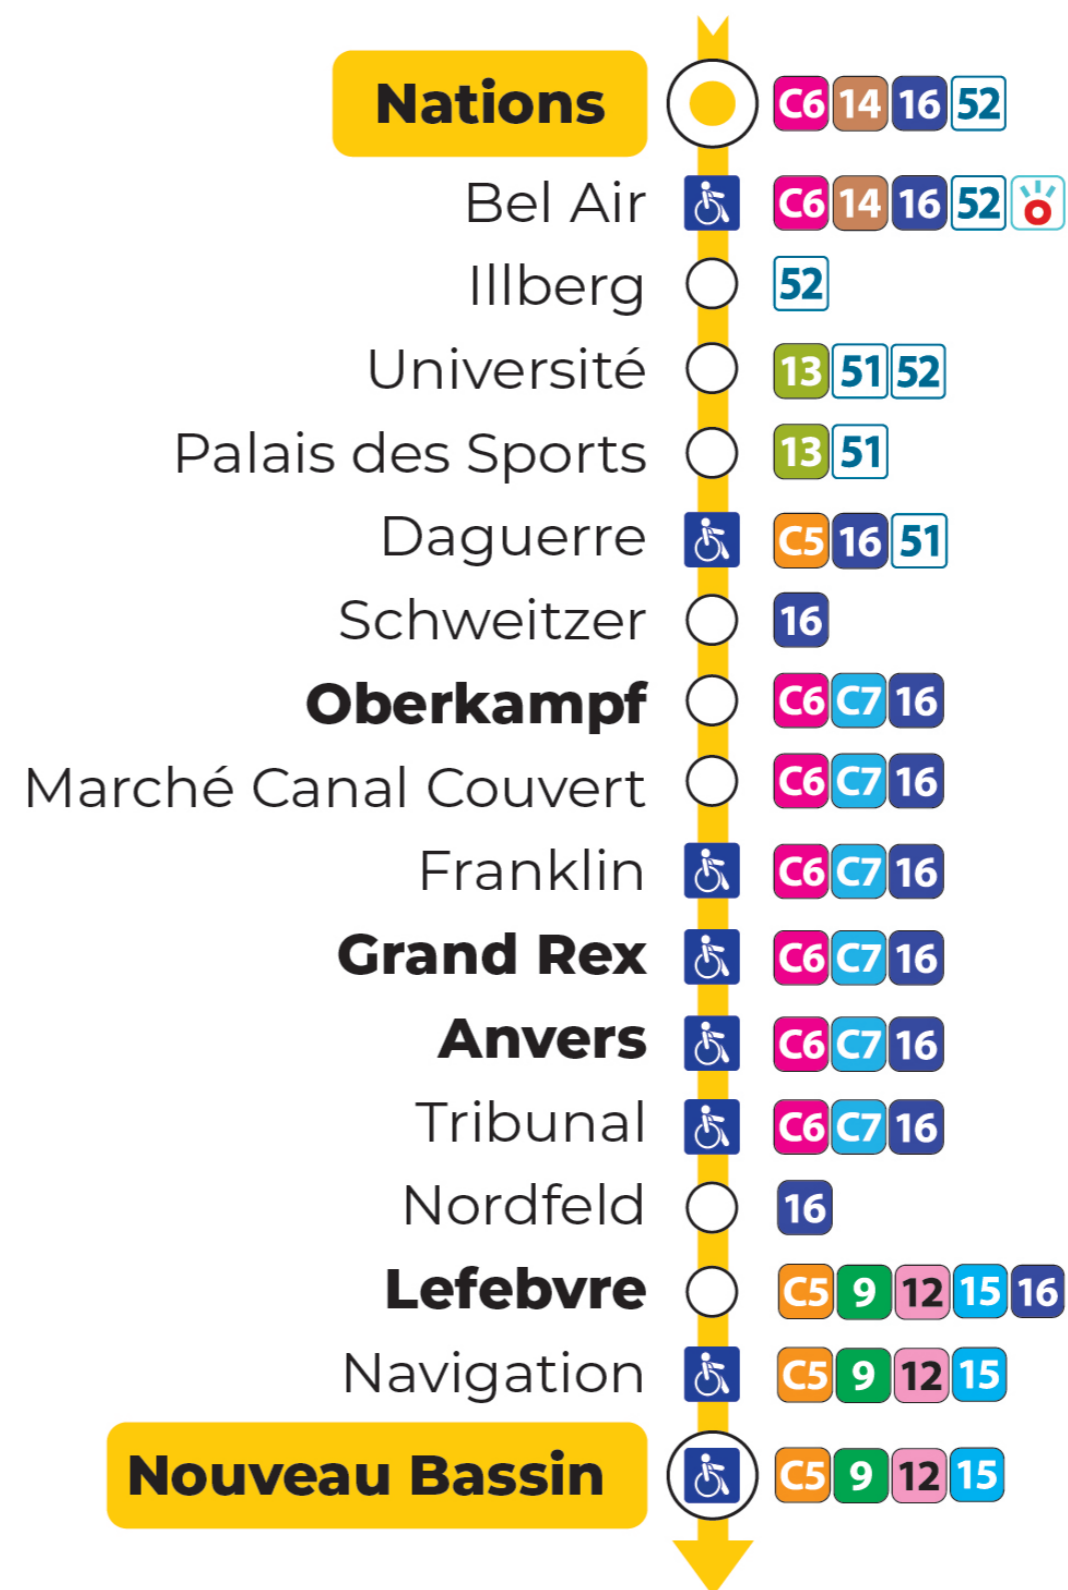

Valables du 5 août au 23 août 2024 inclus

Gültig vom 5. August bis zum 23. August 2024
Valid from August 5, to August 23, 2024

Lundi à vendredi

Montag bis Freitag
Monday to Friday

21h	22h	23h
16 51	26	01 36 ^b

b : Terminus ANVERS

Samedi

Samstag
Saturday

21h	22h	23h	0h
16 51	26	01 36	16 51 ^b

b : Terminus ANVERS

Dimanche et jours fériés

Sonntag und Feiertage
Sunday and bank holidays

21h	22h	23h
16 51	26	01 36 ^b

b : Terminus ANVERS

Le plus proche
TABAC BURG
25 Bd des Nations
Mulhouse

Votre bus en direct

Flashez ce QR-Code pour connaître le prochain passage en temps réel

SAE:494

 **Arrêt accessible**

(DCM - Juillet 2024)