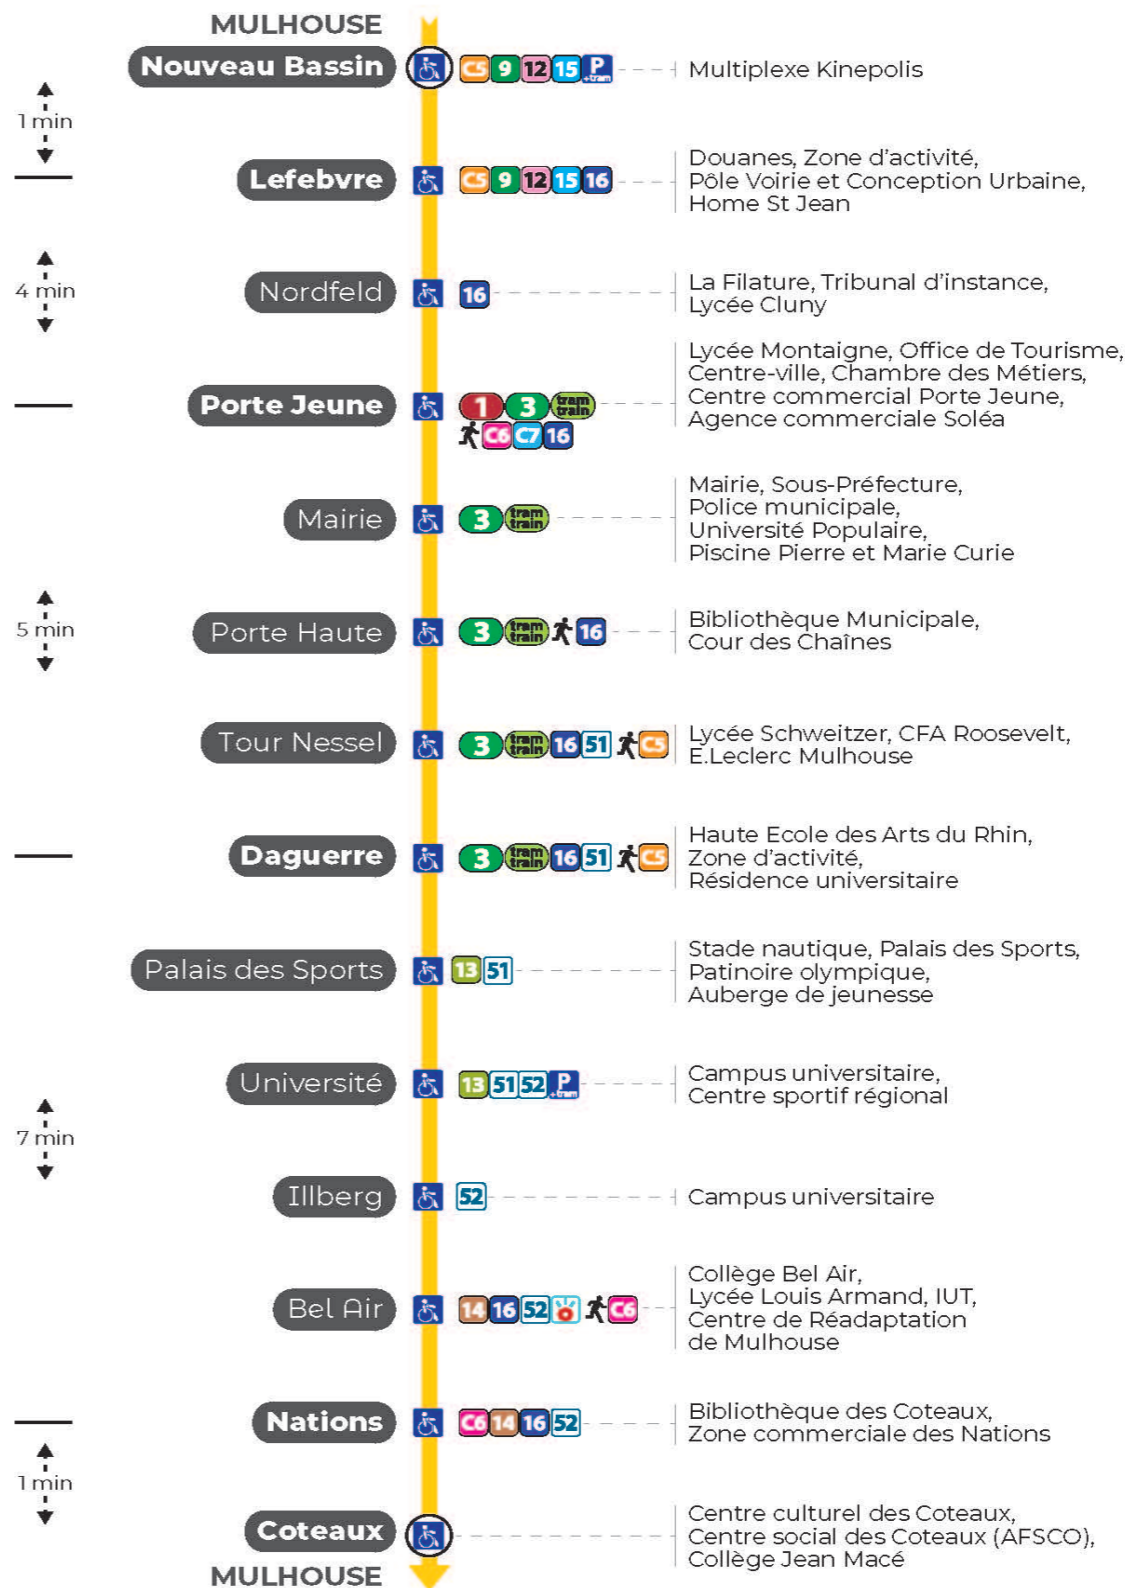

Valables du 29 juin au 1er septembre 2024 inclus

Gültig vom 29. Juni bis zum 1. September 2024
Valid from June 29, to September 1, 2024

Lundi à vendredi

Montag bis Freitag
Monday to Friday

4h	5h	6h	7h	8h	9h	10h	11h	12h	13h	14h	15h	16h	17h	18h	19h	20h	21h	22h	23h
52	05	03	01	06	06	06	06	06	06	06	06	06	06	06	06	07	12 ^a	22 ^a	32 ^a
	21	15	06	14	14	14	14	14	14	14	14	14	14	14	14	23	47 ^a	57 ^a	
	38	21	14	21	21	21	21	21	21	21	21	21	21	21	21	37			
	53	29	21	29	29	29	29	29	29	29	29	29	29	29	29	55			
		40	29	36	36	36	36	36	36	36	36	36	36	36	38				
		49	36	44	44	44	44	44	44	44	44	44	44	44	47				
		55	44	51	51	51	51	51	51	51	51	51	51	51	57				
			51	59	59	59	59	59	59	59	59	59	59	59					
			59																

a : Ne circule pas du 5 août au 23 août 2024.

Samedi

Samstag
Saturday

4h	5h	6h	7h	8h	9h	10h	11h	12h	13h	14h	15h	16h	17h	18h	19h	20h	21h	22h	23h	0h
52	05	03	01	06	06	06	06	06	06	06	06	06	06	06	06	07	12 ^a	22 ^a	32 ^a	07 ^a
	21	15	06	14	14	14	14	14	14	14	14	14	14	14	14	23	47 ^a	57 ^a		49 ^a
	38	21	14	21	21	21	21	21	21	21	21	21	21	21	21	37				
	53	29	21	29	29	29	29	29	29	29	29	29	29	29	29	55				
		40	29	36	36	36	36	36	36	36	36	36	36	36	38					
		49	36	44	44	44	44	44	44	44	44	44	44	44	47					
		55	44	51	51	51	51	51	51	51	51	51	51	51	57					
			51	59	59	59	59	59	59	59	59	59	59	59						
			59																	

a : Ne circule pas du 5 août au 23 août 2024.

Dimanche et jours fériés

Sonntag und Feiertage
Sunday and bank holidays

6h	7h	8h	9h	10h	11h	12h	13h	14h	15h	16h	17h	18h	19h	20h	21h	22h	23h
58	19	00	00	00	00	00	00	01	01	01	01	01	01	01	12 ^a	22 ^a	32 ^a
	39	20	20	20	20	20	20	21	21	21	21	21	21	21	47 ^a	57 ^a	
		40	40	40	40	40	41	41	41	41	41	41	41	41	39		

a : Ne circule pas du 5 août au 23 août 2024.

Arrêt accessible
 Correspondance bus à proximité

Le plus proche
TABAC BURG
25 Bd des Nations
Mulhouse

Votre bus en direct

Flashez ce QR-Code pour connaître le prochain passage en temps réel