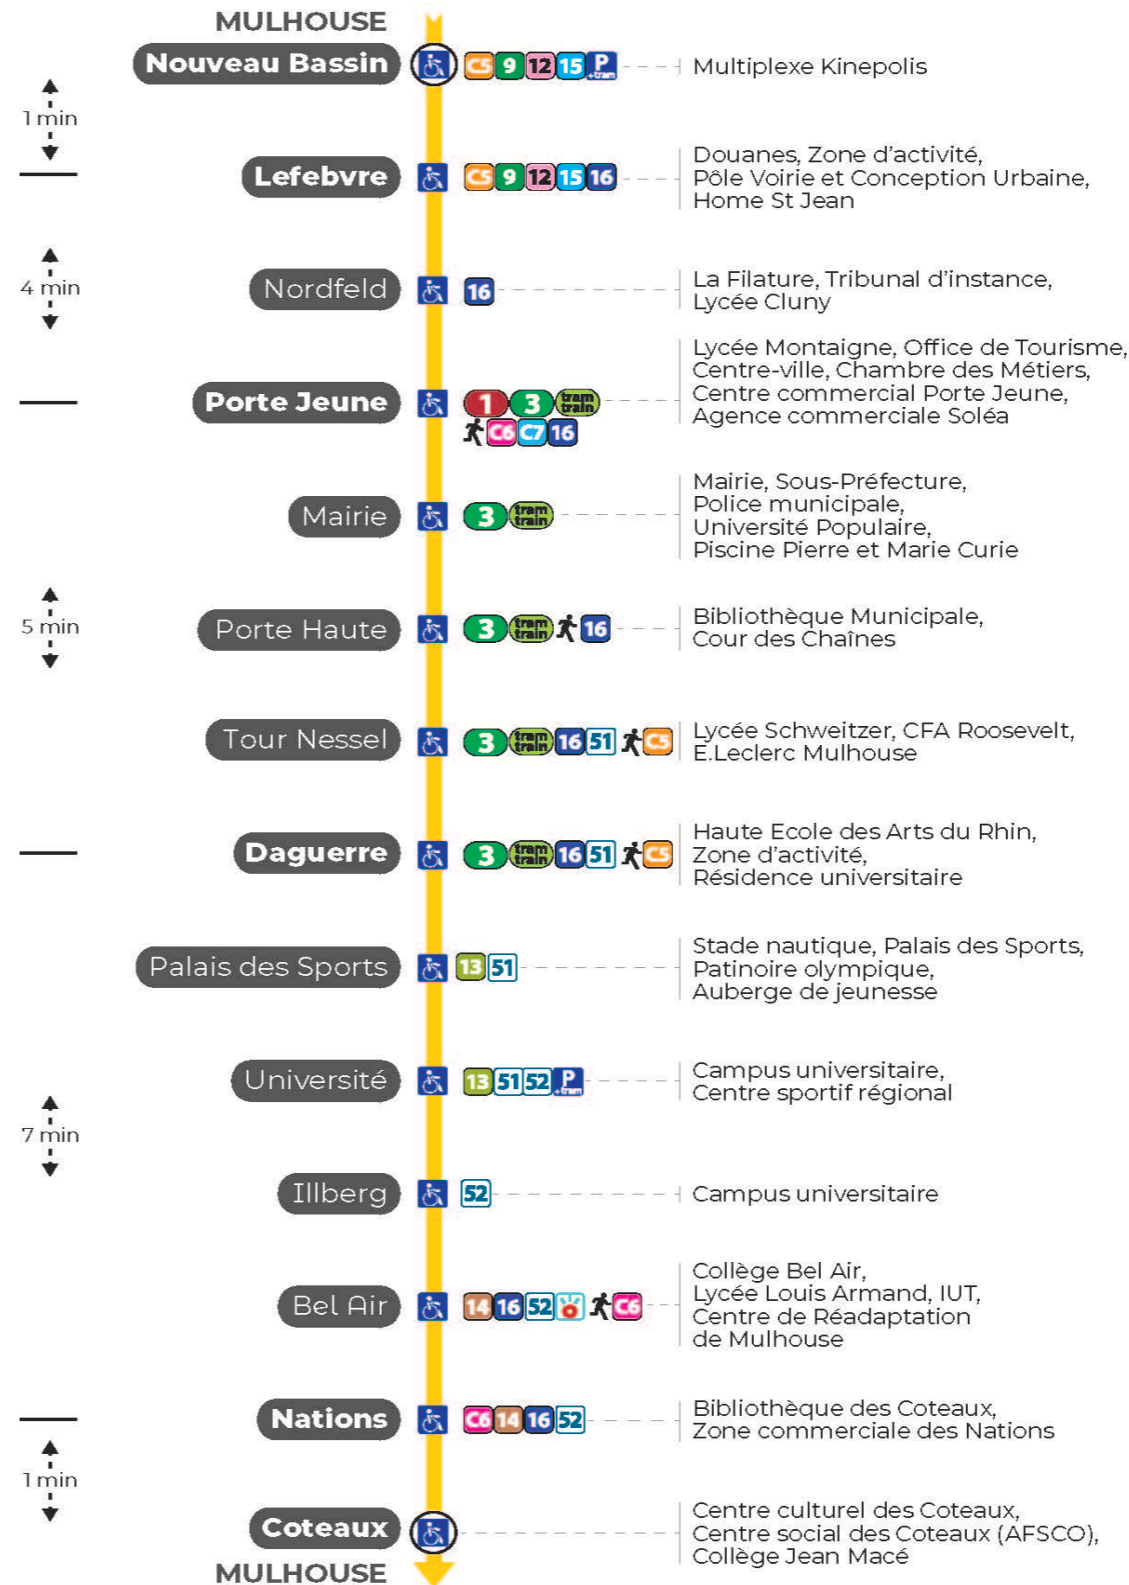

2 arrêt NATIONS direction COTEAUX

Valables du 29 juin au 1er septembre 2024 inclus

Gültig vom 29. Juni bis zum 1. September 2024
Valid from June 29, to September 1, 2024

Lundi à vendredi

Montag bis Freitag
Monday to Friday

a : Ne circule pas du 5 août au 23 août 2024.

Samedi

Samstag
Saturday

4h	5h	6h	7h	8h	9h	10h	11h	12h	13h	14h	15h	16h	17h	18h	19h	20h	21h	22h	23h	0h
52	05	03	01	06	06	06	06	06	06	06	06	06	06	06	06	07	12 ^a	22 ^a	32 ^a	07 ^a
	21	15	06	14	14	14	14	14	14	14	14	14	14	14	14	23	47 ^a	57 ^a		49 ^a
	38	21	14	21	21	21	21	21	21	21	21	21	21	21	21	37				
	53	29	21	29	29	29	29	29	29	29	29	29	29	29	29	55				
		40	29	36	36	36	36	36	36	36	36	36	36	36	38					
		49	36	44	44	44	44	44	44	44	44	44	44	44	47					
		55	44	51	51	51	51	51	51	51	51	51	51	51	57					
			51	59	59	59	59	59	59	59	59	59	59	59						
			59																	

a : Ne circule pas du 5 août au 23 août 2024.

Dimanche et jours fériés

Sonntag und Feiertage
Sunday and bank holidays

6h	7h	8h	9h	10h	11h	12h	13h	14h	15h	16h	17h	18h	19h	20h	21h	22h	23h
58	19	00	00	00	00	00	00	01	01	01	01	01	01	01	12 ^a	22 ^a	32 ^a
	39	20	20	20	20	20	20	21	21	21	21	21	21	21	47 ^a	57 ^a	
		40	40	40	40	40	41	41	41	41	41	41	41	41	39		

a : Ne circule pas du 5 août au 23 août 2024.

Arrêt accessible
 Correspondance bus à proximité

Le plus proche
TABAC BURG
25 Bd des Nations
Mulhouse

Votre bus en direct

Flashez ce QR-Code pour connaître le prochain passage en temps réel