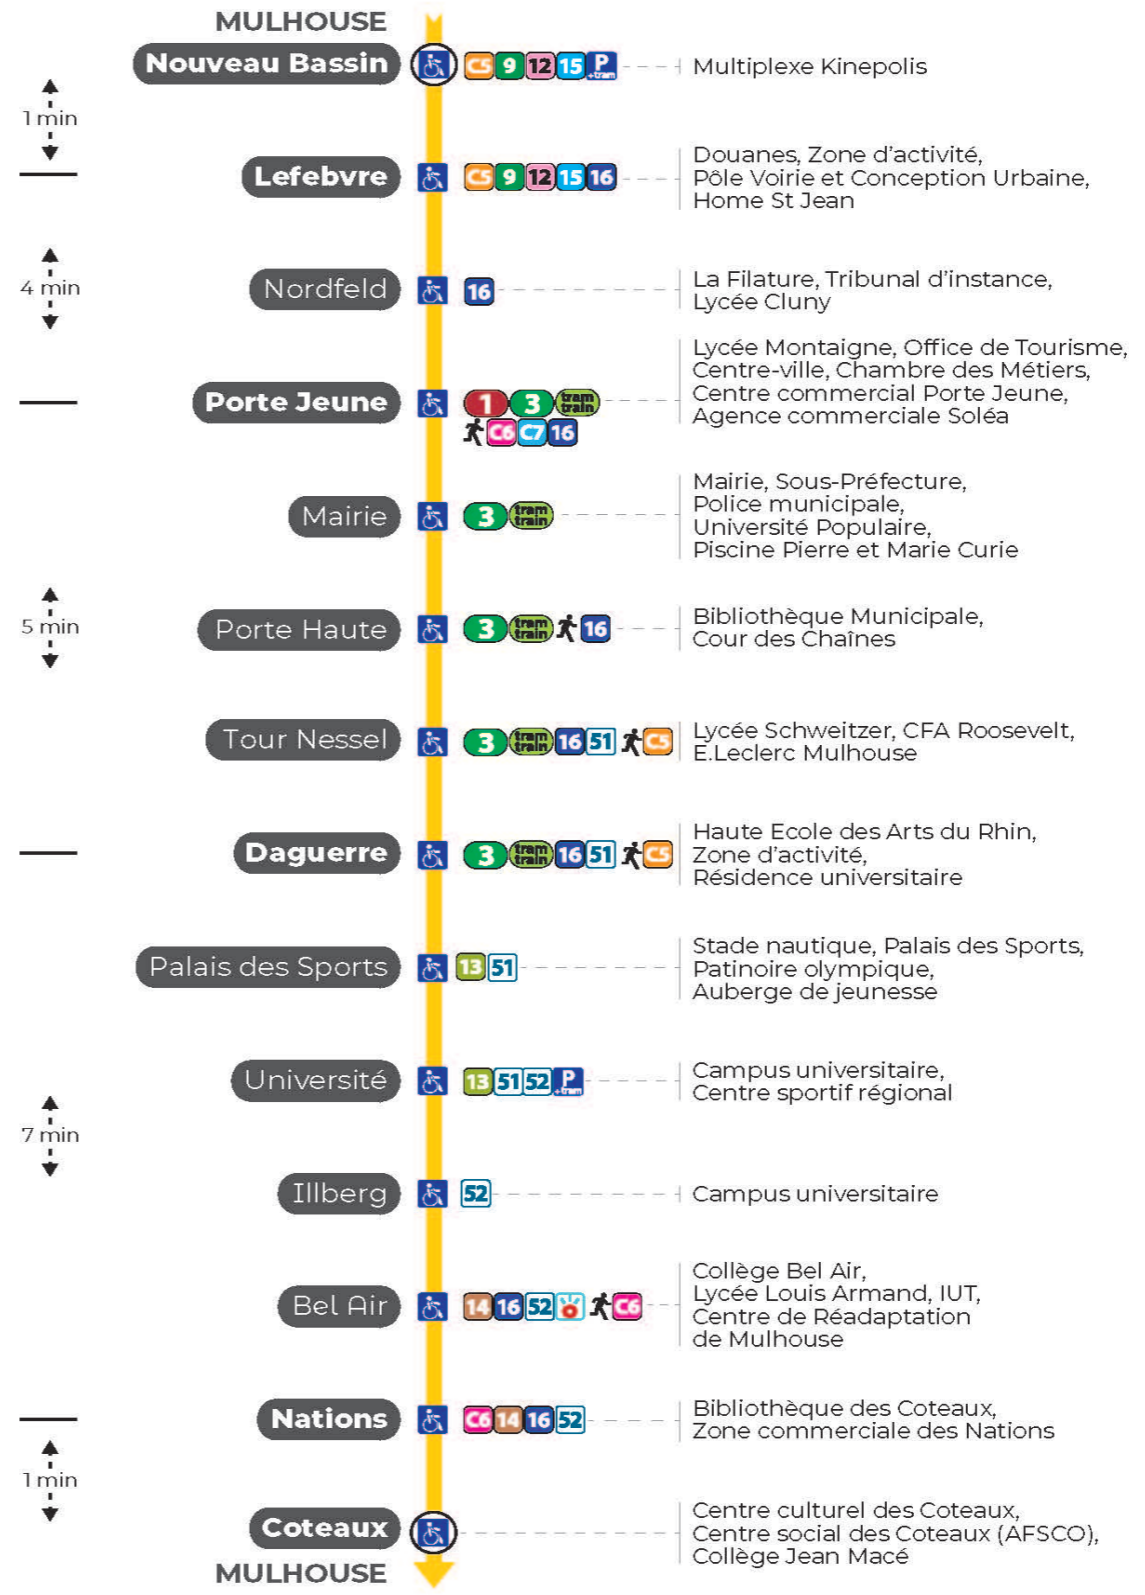

2 arrêt BEL AIR direction COTEAUX

Valables du 29 juin au 1er septembre 2024 inclus

Gültig vom 29. Juni bis zum 1. September 2024
Valid from June 29, to September 1, 2024

Lundi à vendredi

Montag bis Freitag
Monday to Friday

a : Ne circule pas du 5 août au 23 août 2024.

Samedi

Samstag
Saturday

4h	5h	6h	7h	8h	9h	10h	11h	12h	13h	14h	15h	16h	17h	18h	19h	20h	21h	22h	23h	0h
50	03	02	00	05	05	05	05	05	05	05	05	05	05	05	05	06	11 ^a	21 ^a	31 ^a	06 ^a
	19	14	05	13	13	13	13	13	13	13	13	13	13	13	13	22	46 ^a	56 ^a		47 ^a
	37	20	13	20	20	20	20	20	20	20	20	20	20	20	20	36				
	52	28	20	28	28	28	28	28	28	28	28	28	28	28	28	54				
		39	28	35	35	35	35	35	35	35	35	35	35	35	37					
		48	35	43	43	43	43	43	43	43	43	43	43	43	46					
		54	43	50	50	50	50	50	50	50	50	50	50	50	56					
			50	58	58	58	58	58	58	58	58	58	58	58						
			58																	

a : Ne circule pas du 5 août au 23 août 2024.

Dimanche et jours fériés

Sonntag und Feiertage
Sunday and bank holidays

6h	7h	8h	9h	10h	11h	12h	13h	14h	15h	16h	17h	18h	19h	20h	21h	22h	23h
57	18	19	19	19	19	19	19	19	19	19	19	19	19	19	11 ^a	21 ^a	31 ^a
	38	39	39	39	39	39	39	39	39	39	39	39	39	39	38	46 ^a	56 ^a
	59	59	59	59	59	59	59	59	59	59	59	59	59	59			

a : Ne circule pas du 5 août au 23 août 2024.

Le plus proche
TABAC BURG
25 Bd des Nations
Mulhouse

Votre bus en direct

Flashez ce QR-Code pour connaître le prochain passage en temps réel

Arrêt accessible
 Correspondance bus à proximité