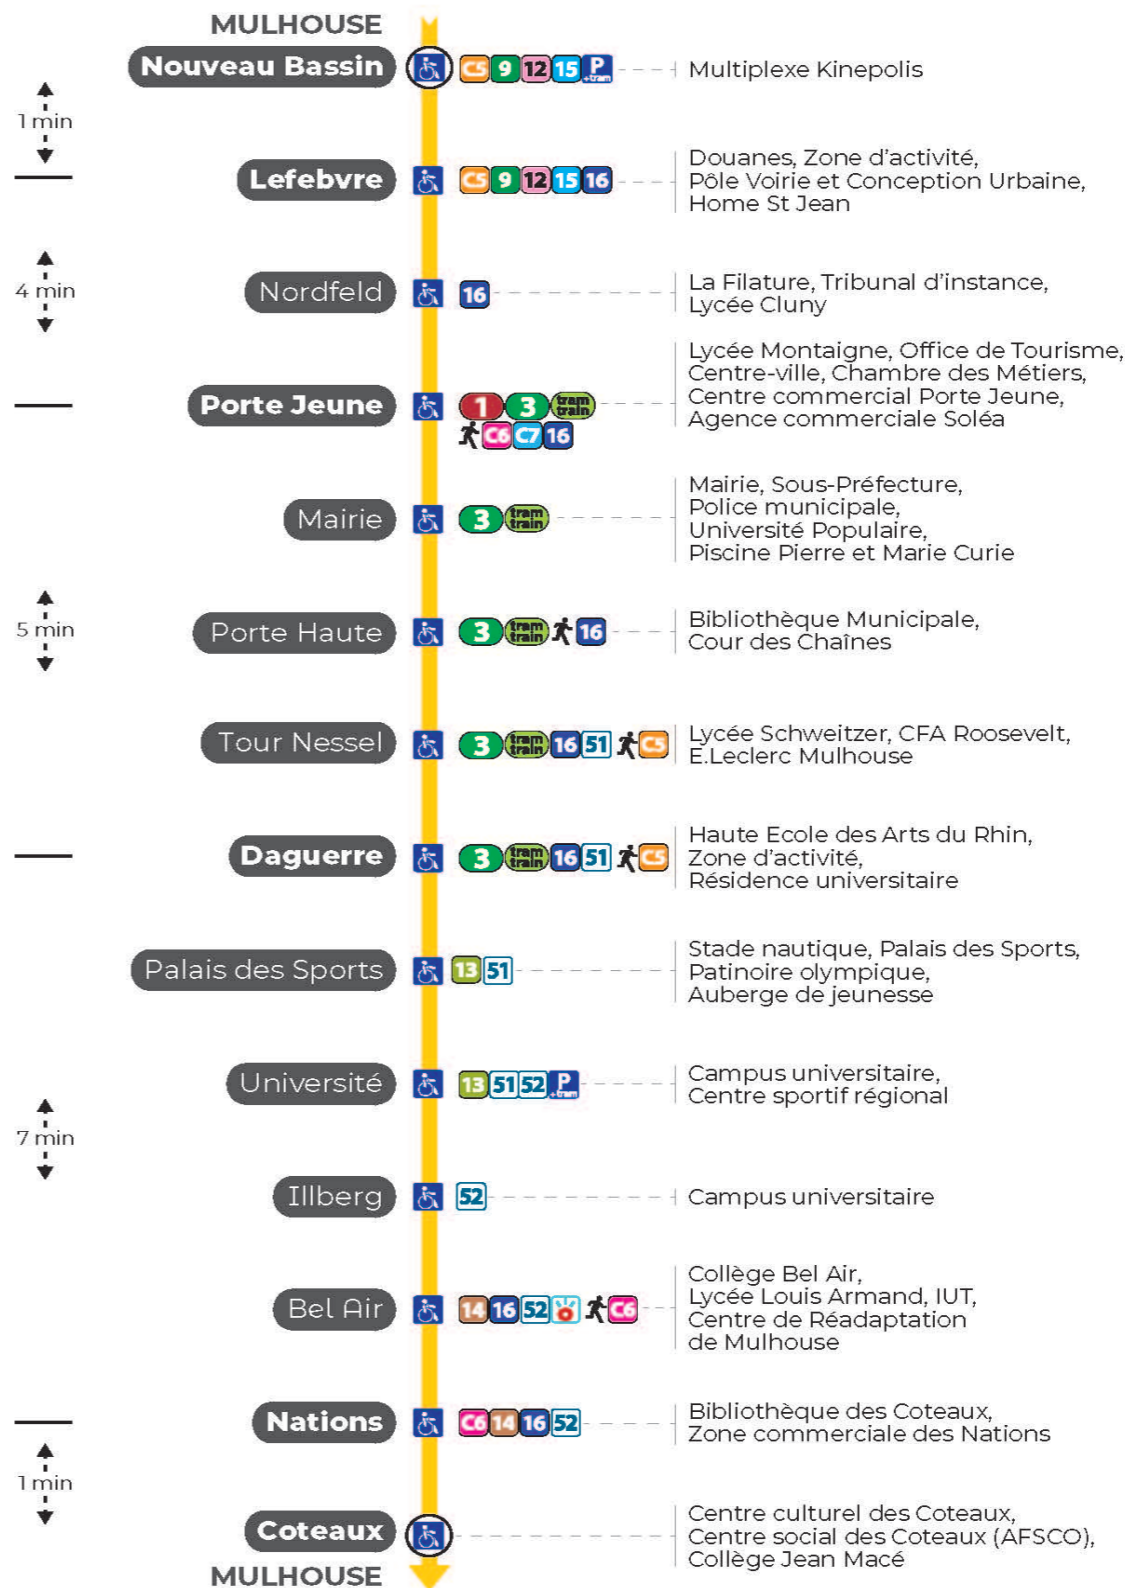

2 arrêt ILLBERG direction COTEAUX

Valables du 29 juin au 1er septembre 2024 inclus

Gültig vom 29. Juni bis zum 1. September 2024
Valid from June 29, to September 1, 2024

Lundi à vendredi

Montag bis Freitag
Monday to Friday

4h	5h	6h	7h	8h	9h	10h	11h	12h	13h	14h	15h	16h	17h	18h	19h	20h	21h	22h	23h
49	02	00	03	03	03	03	03	03	03	03	03	04	04	04	03	04	09^a	19^a	29^a
	18	12	11	11	11	11	11	11	11	11	12	12	12	12	11	20	44^a	54^a	
	35	18	18	18	18	18	18	18	18	18	19	19	19	19	18	34			
	50	26	26	26	26	26	26	26	26	26	27	27	27	27	26	52			
		37	33	33	33	33	33	33	33	33	34	34	34	34	35				
		46	41	41	41	41	41	41	41	41	42	42	42	42	44				
		52	48	48	48	48	48	48	48	48	49	49	49	48	54				
		58	56	56	56	56	56	56	56	56	57	57	57	56					

a : Ne circule pas du 5 août au 23 août 2024.

Samedi

Samstag
Saturday

4h	5h	6h	7h	8h	9h	10h	11h	12h	13h	14h	15h	16h	17h	18h	19h	20h	21h	22h	23h	0h
49	02	00	03	03	03	03	03	03	03	03	03	04	04	04	03	04	09^a	19^a	29^a	04^a
	18	12	11	11	11	11	11	11	11	11	12	12	12	12	11	20	44^a	54^a		46^a
	35	18	18	18	18	18	18	18	18	18	19	19	19	19	18	34				
	50	26	26	26	26	26	26	26	26	26	27	27	27	27	26	52				
		37	33	33	33	33	33	33	33	33	34	34	34	34	35					
		46	41	41	41	41	41	41	41	41	42	42	42	42	44					
		52	48	48	48	48	48	48	48	48	49	49	49	48	54					
		58	56	56	56	56	56	56	56	56	57	57	57	56						

a : Ne circule pas du 5 août au 23 août 2024.

Dimanche et jours fériés

Sonntag und Feiertage
Sunday and bank holidays

6h	7h	8h	9h	10h	11h	12h	13h	14h	15h	16h	17h	18h	19h	20h	21h	22h	23h
55	16	17	17	17	17	17	17	18	18	18	18	18	18	18	09^a	19^a	29^a
	36	37	37	37	37	37	38	38	38	38	38	38	38	36	44^a	54^a	
	57	57	57	57	57	57	58	58	58	58	58	58	58				

a : Ne circule pas du 5 août au 23 août 2024.

Arrêt accessible
 Correspondance bus à proximité

Le plus proche
TABAC BURG
25 Bd des Nations
Mulhouse

Votre bus en direct

Flashez ce QR-Code pour connaître le prochain passage en temps réel