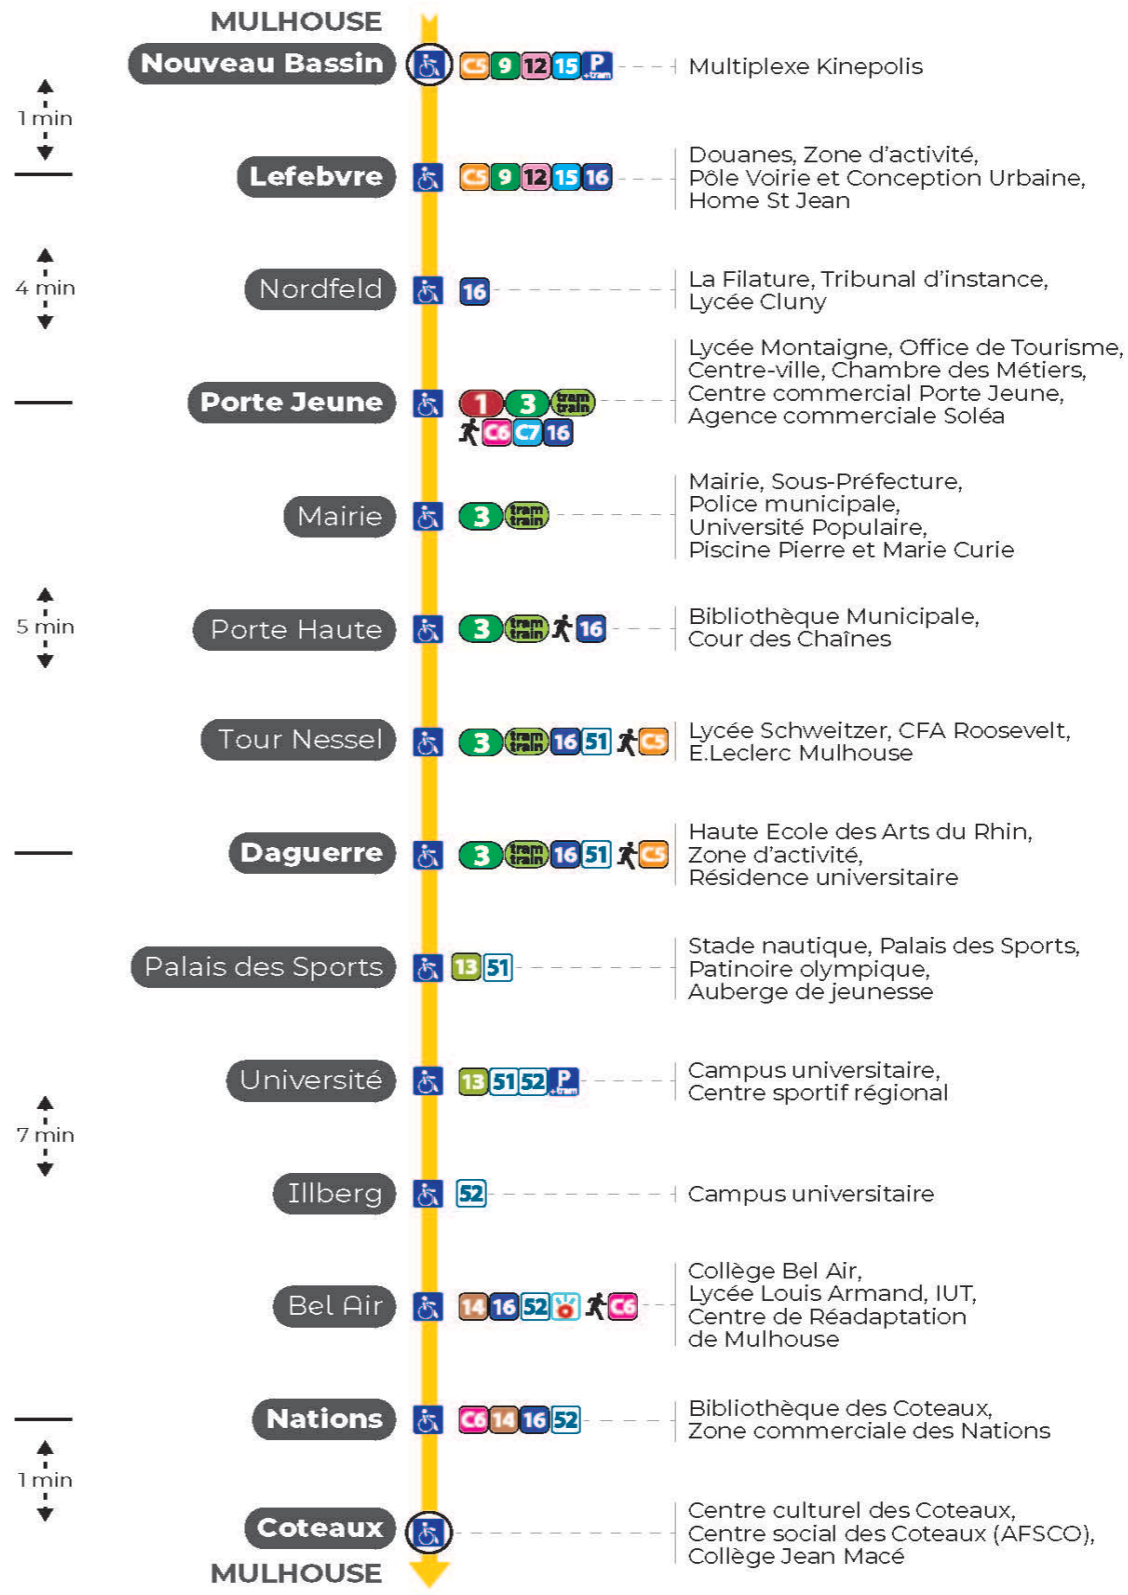

Valables du 29 juin au 1er septembre 2024 inclus

Gültig vom 29. Juni bis zum 1. September 2024
Valid from June 29, to September 1, 2024

Lundi à vendredi

Montag bis Freitag
Monday to Friday

4h	5h	6h	7h	8h	9h	10h	11h	12h	13h	14h	15h	16h	17h	18h	19h	20h	21h	22h	23h
48	01	11	02	02	02	02	02	02	02	02	02	03	03	03	02	03	08 ^a	18 ^a	28 ^a
	17	17	10	10	10	10	10	10	10	10	11	11	11	11	10	19	43 ^a	53 ^a	
	34	25	17	17	17	17	17	17	17	17	18	18	18	18	17	33			
	49	36	25	25	25	25	25	25	25	25	26	26	26	26	25	51			
	59	45	32	32	32	32	32	32	32	32	33	33	33	33	34				
		51	40	40	40	40	40	40	40	40	41	41	41	41	43				
		57	47	47	47	47	47	47	47	47	48	48	48	47	53				
			55	55	55	55	55	55	55	55	56	56	56	55					

a : Ne circule pas du 5 août au 23 août 2024.

Samedi

Samstag
Saturday

4h	5h	6h	7h	8h	9h	10h	11h	12h	13h	14h	15h	16h	17h	18h	19h	20h	21h	22h	23h	0h
48	01	11	02	02	02	02	02	02	02	02	02	03	03	03	02	03	08 ^a	18 ^a	28 ^a	03 ^a
	17	17	10	10	10	10	10	10	10	10	11	11	11	11	10	19	43 ^a	53 ^a		45 ^a
	34	25	17	17	17	17	17	17	17	17	18	18	18	18	17	33				
	49	36	25	25	25	25	25	25	25	25	26	26	26	26	25	51				
	59	45	32	32	32	32	32	32	32	32	33	33	33	33	34					
		51	40	40	40	40	40	40	40	40	41	41	41	41	43					
		57	47	47	47	47	47	47	47	47	48	48	48	47	53					
			55	55	55	55	55	55	55	55	56	56	56	55						

a : Ne circule pas du 5 août au 23 août 2024.

Dimanche et jours fériés

Sonntag und Feiertage
Sunday and bank holidays

6h	7h	8h	9h	10h	11h	12h	13h	14h	15h	16h	17h	18h	19h	20h	21h	22h	23h
54	15	16	16	16	16	16	16	16	17	17	17	17	17	16	08 ^a	18 ^a	28 ^a
	35	36	36	36	36	36	36	37	37	37	37	37	37	35	43 ^a	53 ^a	
	56	56	56	56	56	56	56	57	57	57	57	57	56				

a : Ne circule pas du 5 août au 23 août 2024.

Arrêt accessible
 Correspondance bus à proximité

Le plus proche
TABAC L'HELICO
2 rue de Dornach
Didenheim

Votre bus en direct
Flashez ce QR-Code pour connaître le prochain passage en temps réel