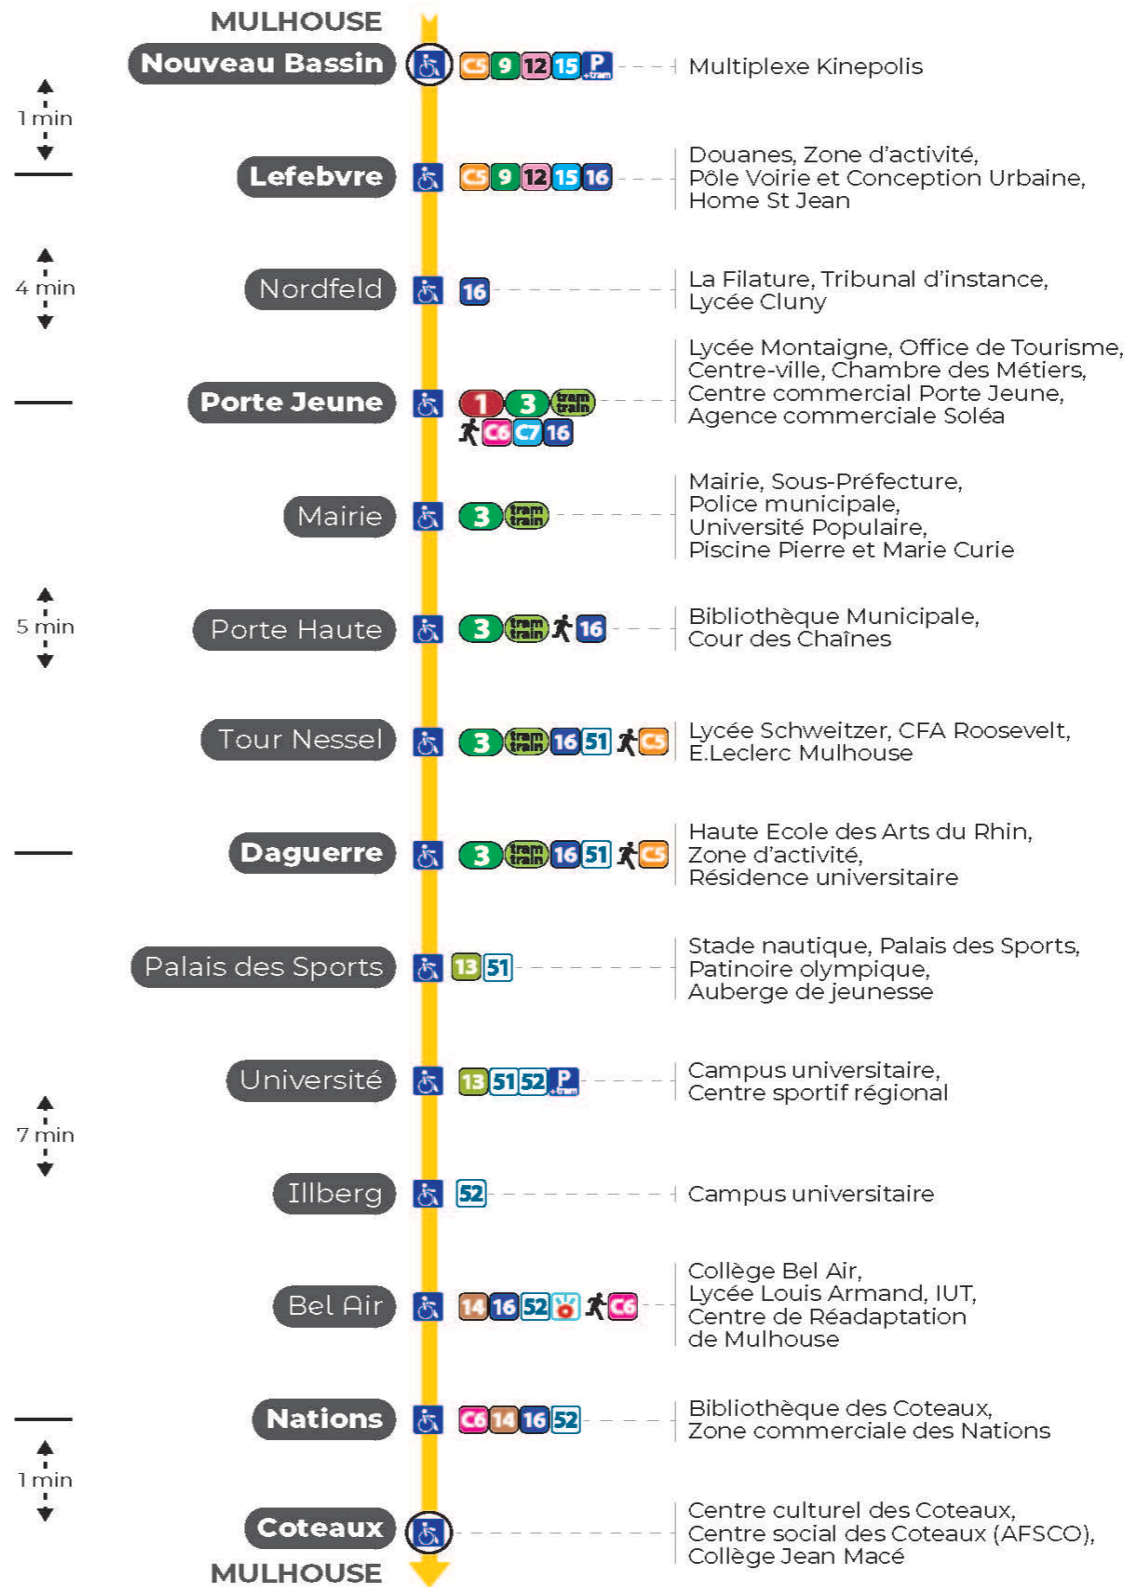

2

arrêt PALAIS DES SPORTS direction COTEAUX

Valables du 29 juin au 1er septembre 2024 inclus

Gültig vom 29. Juni bis zum 1. September 2024
Valid from June 29, to September 1, 2024

Lundi à vendredi

Montag bis Freitag
Monday to Friday

4h	5h	6h	7h	8h	9h	10h	11h	12h	13h	14h	15h	16h	17h	18h	19h	20h	21h	22h	23h
46	15	10	01	01	01	01	01	01	01	01	01	01	01	01	01	02	07^a	17^a	27^a
59	33	16	09	09	09	09	09	09	09	09	09	09	09	09	09	18	42^a	52^a	
	48	24	16	16	16	16	16	16	16	16	16	16	16	16	16	32			
	58	35	24	24	24	24	24	24	24	24	24	24	24	24	24	50			
		44	31	31	31	31	31	31	31	31	31	31	31	31	31	33			
		50	39	39	39	39	39	39	39	39	39	39	39	39	39	42			
		56	46	46	46	46	46	46	46	46	46	46	46	46	46	52			
			54	54	54	54	54	54	54	54	54	54	54	54	54				

a : Ne circule pas du 5 août au 23 août 2024.

Samedi

Samstag
Saturday

4h	5h	6h	7h	8h	9h	10h	11h	12h	13h	14h	15h	16h	17h	18h	19h	20h	21h	22h	23h	0h
46	15	10	01	01	01	01	01	01	01	01	01	01	01	01	01	02	07^a	17^a	27^a	02^a
59	33	16	09	09	09	09	09	09	09	09	09	09	09	09	09	18	42^a	52^a		43^a
	48	24	16	16	16	16	16	16	16	16	16	16	16	16	16	32				
	58	35	24	24	24	24	24	24	24	24	24	24	24	24	24	50				
		44	31	31	31	31	31	31	31	31	31	31	31	31	31	33				
		50	39	39	39	39	39	39	39	39	39	39	39	39	39	42				
		56	46	46	46	46	46	46	46	46	46	46	46	46	46	52				
			54	54	54	54	54	54	54	54	54	54	54	54	54					

a : Ne circule pas du 5 août au 23 août 2024.

Dimanche et jours fériés

Sonntag und Feiertage
Sunday and bank holidays

6h	7h	8h	9h	10h	11h	12h	13h	14h	15h	16h	17h	18h	19h	20h	21h	22h	23h
53	14	15	15	15	15	15	15	15	15	15	15	15	15	15	07^a	17^a	27^a
	34	35	35	35	35	35	35	35	35	35	35	35	35	33	42^a	52^a	
	55	55	55	55	55	55	55	55	55	55	55	55	55	55			

a : Ne circule pas du 5 août au 23 août 2024.

Arrêt accessible
 Correspondance bus à proximité

Le plus proche
TABAC L'HELICO
2 rue de Dornach
Didenheim

Votre bus en direct

Flashez ce QR-Code pour connaître le prochain passage en temps réel