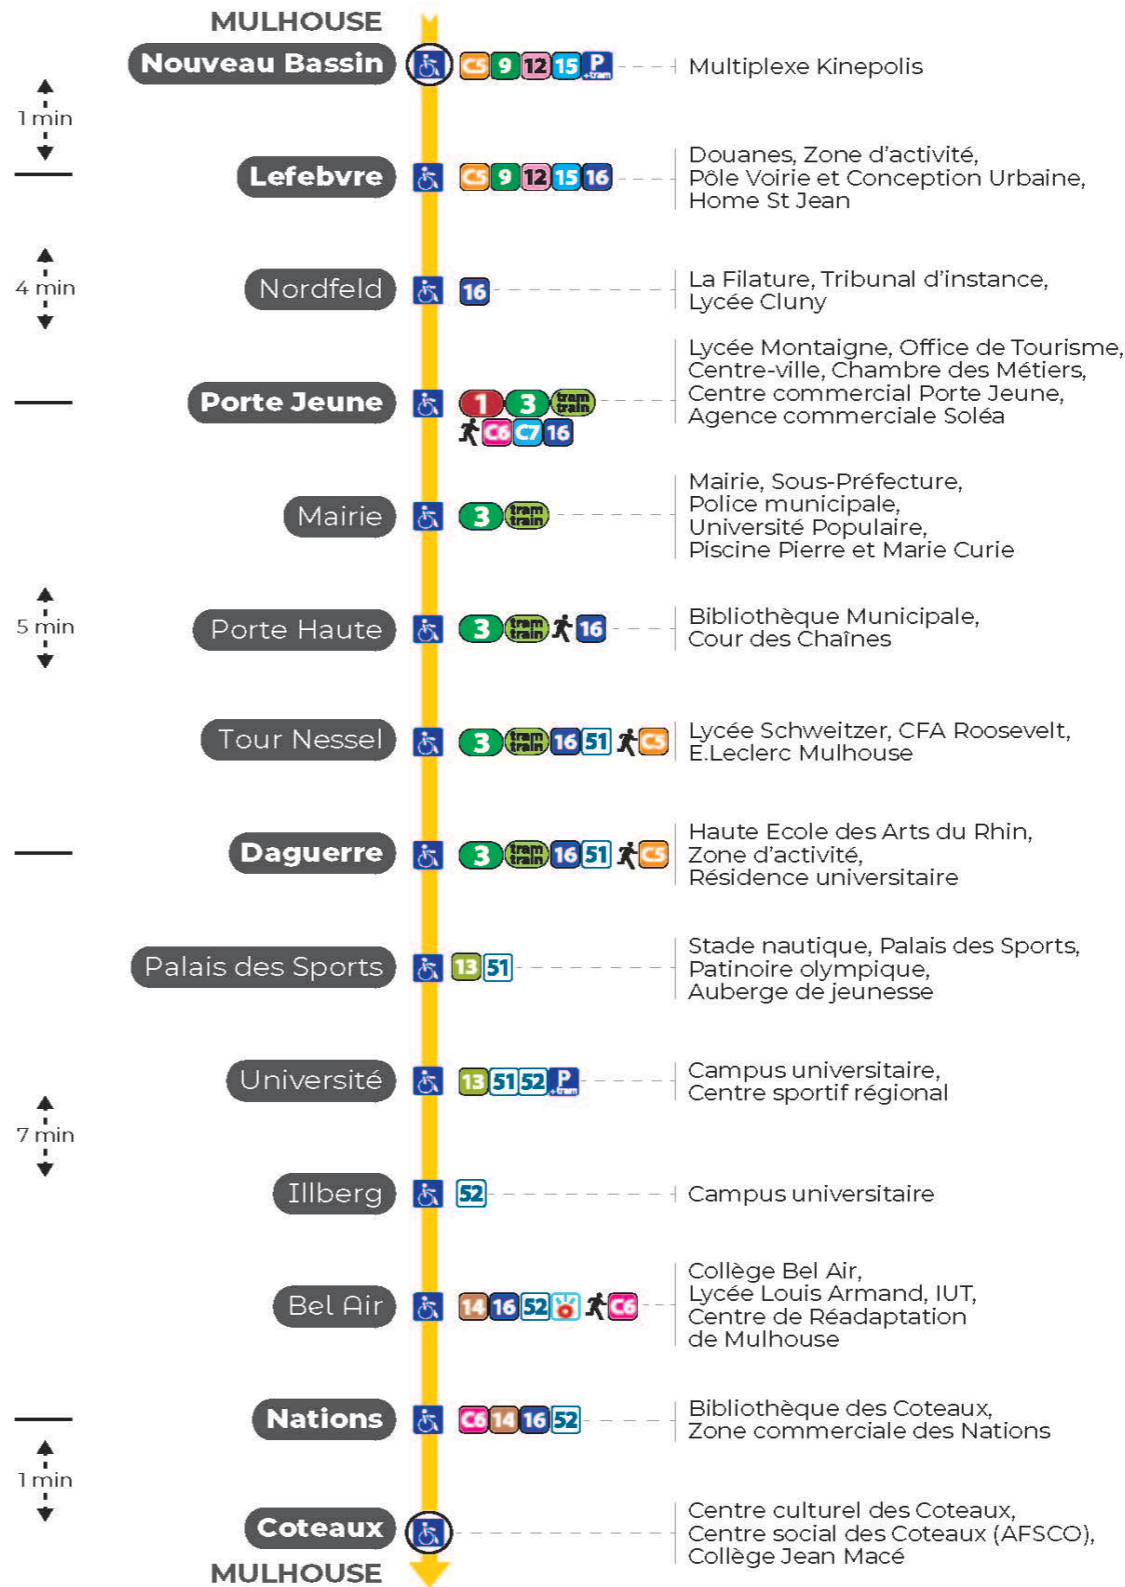

2 arrêt TOUR NESSEL direction COTEAUX

Valables du 29 juin au 1er septembre 2024 inclus

Gültig vom 29. Juni bis zum 1. September 2024
Valid from June 29, to September 1, 2024

Lundi à vendredi

Montag bis Freitag
Monday to Friday

a : Ne circule pas du 5 août au 23 août 2024.

Dimanche et jours fériés

Sonntag und Feiertage
Sunday and bank holidays

| 6h | 7h | 8h | 9h | 10h | 11h | 12h | 13h | 14h | 15h | 16h | 17h | 18h | 19h | 20h | 21h | 22h | 23h |
|----|----|----|----|-----|-----|-----|-----|-----|-----|-----|-----|-----|-----|-----|-----------------|-----------------|-----------------|
| 50 | 11 | 12 | 12 | 12 | 12 | 12 | 12 | 12 | 12 | 12 | 12 | 12 | 12 | 12 | 03 ^a | 13 ^a | 23 ^a |
| | 31 | 32 | 32 | 32 | 32 | 32 | 32 | 32 | 32 | 32 | 32 | 32 | 32 | 30 | 38 ^a | 48 ^a | |
| | 52 | 52 | 52 | 52 | 52 | 52 | 52 | 52 | 52 | 52 | 52 | 52 | 52 | | | | |

a : Ne circule pas du 5 août au 23 août 2024.

Arrêt accessible
 Correspondance bus à proximité

Le plus proche
Point de vente Soléa
TABAC MICHEL
58, avenue Aristide Briand
Mulhouse

Votre bus en direct
Flashez ce QR-Code pour connaître le prochain passage en temps réel