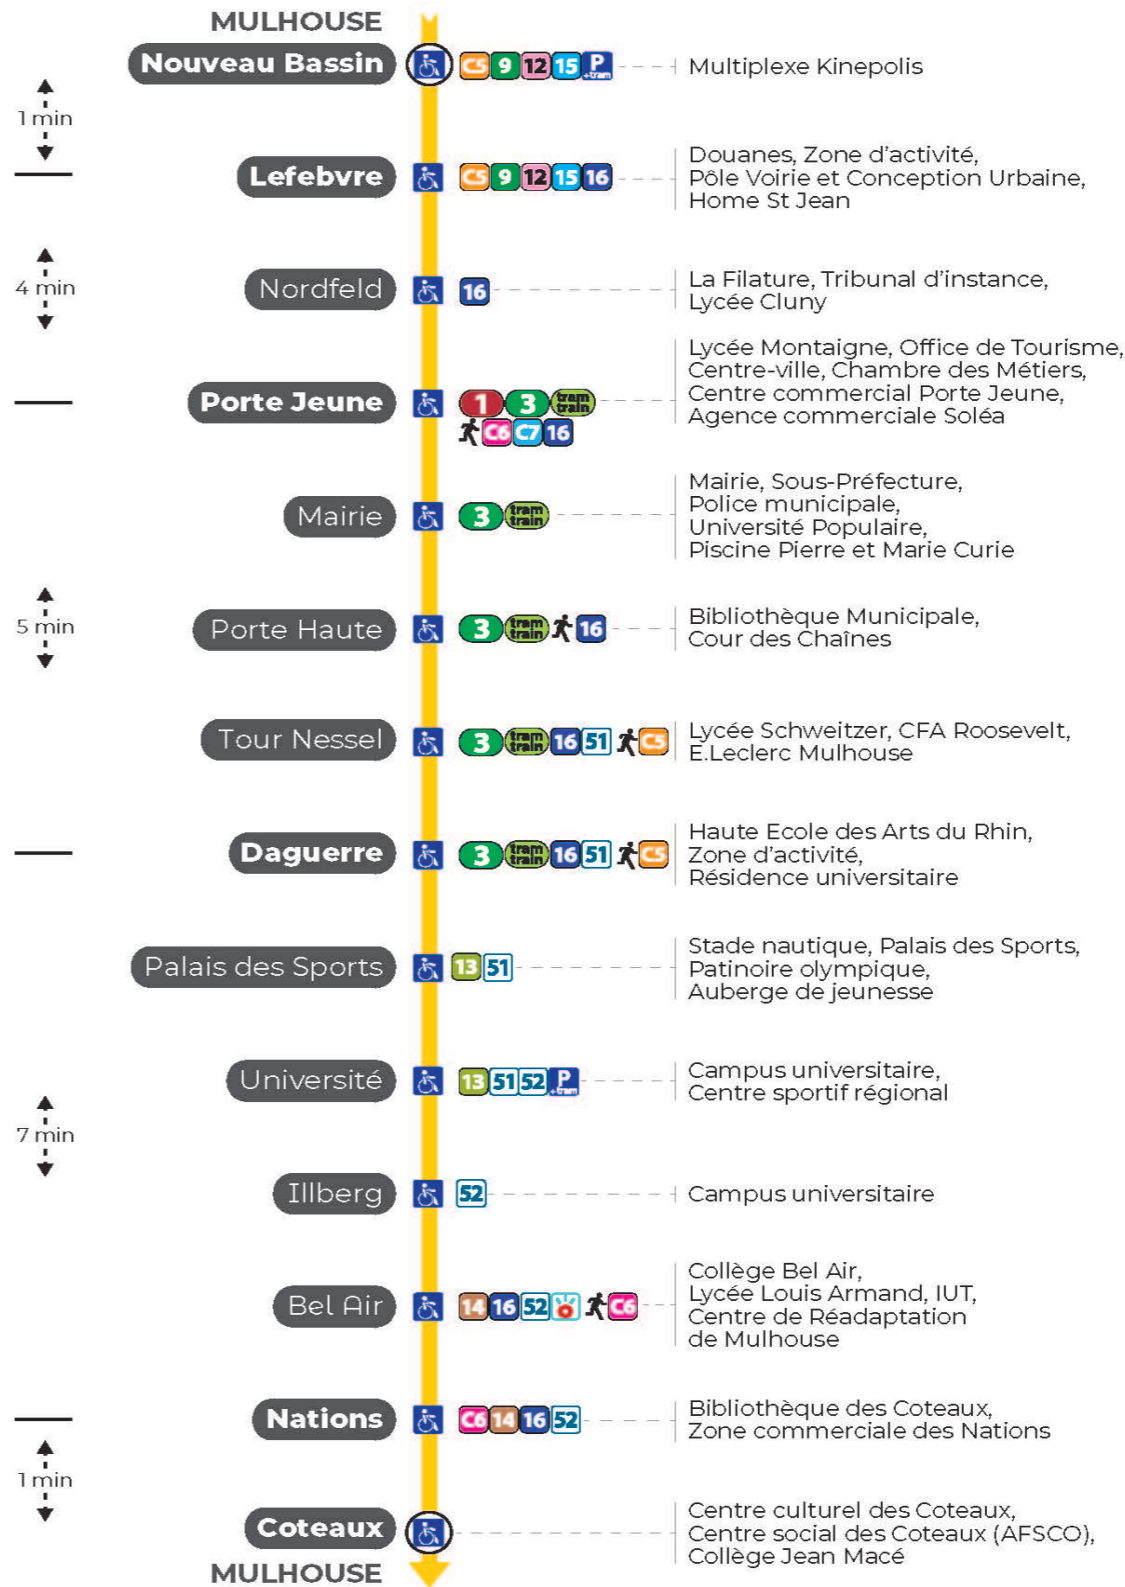

a : Ne circule pas du 5 août au 23 août 2024.

### Samedi

Samstag  
Saturday

4h	5h	6h	7h	8h	9h	10h	11h	12h	13h	14h	15h	16h	17h	18h	19h	20h	21h	22h	23h	0h
39	08	02	01	01	01	01	01	01	01	01	01	01	01	01	01	10	34 <sup>a</sup>	09 <sup>a</sup>	19 <sup>a</sup>	36 <sup>a</sup>
51	25	08	08	08	08	08	08	08	08	08	08	08	08	08	08	24		44 <sup>a</sup>	54 <sup>a</sup>	
	40	16	16	16	16	16	16	16	16	16	16	16	16	16	16	42				
	50	27	23	23	23	23	23	23	23	23	23	23	23	23	25	59 <sup>a</sup>				
		36	31	31	31	31	31	31	31	31	31	31	31	31	34					
		42	38	38	38	38	38	38	38	38	38	38	38	38	44					
		48	46	46	46	46	46	46	46	46	46	46	46	46	54					
		53	53	53	53	53	53	53	53	53	53	53	53	53						

a : Ne circule pas du 5 août au 23 août 2024.

Arrêt accessible  
 Correspondance bus à proximité

**Le plus proche**  
Point de vente Soléa  
Agence Soléa Porte Jeune

**Votre bus en direct**  
Flashez ce QR-Code pour connaître le prochain passage en temps réel