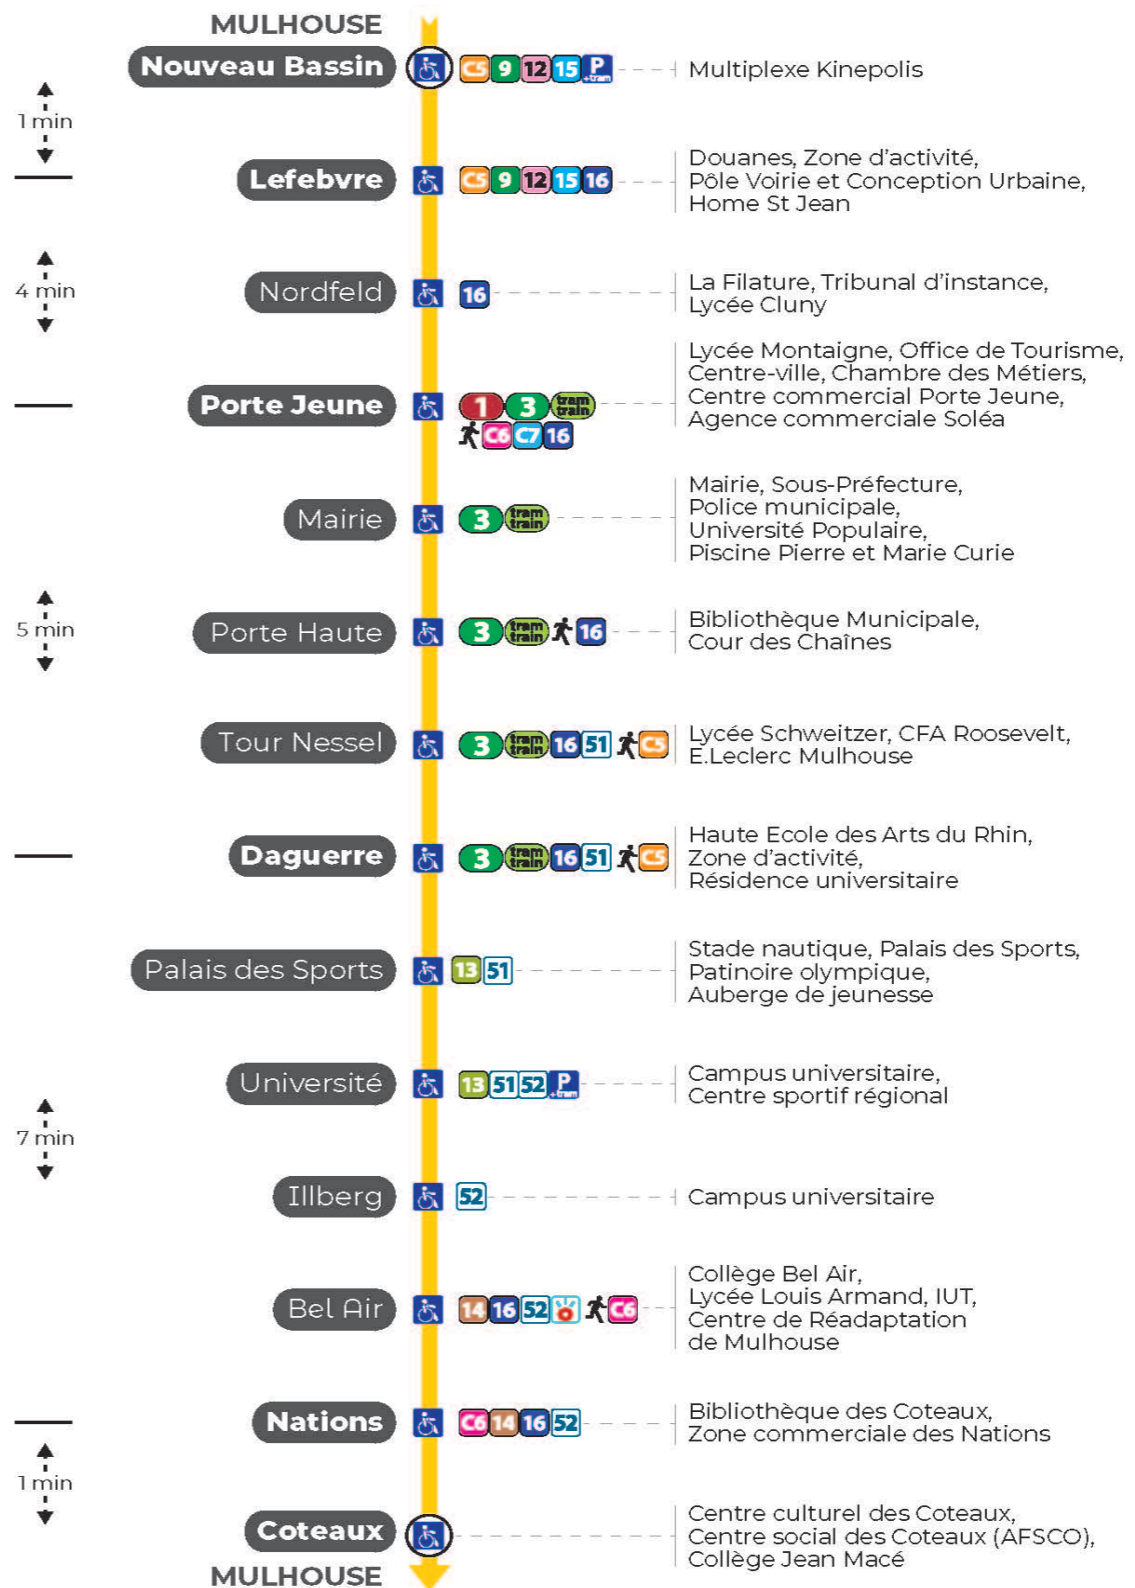

a : Ne circule pas du 5 août au 23 août 2024.  
b : Terminus PORTE JEUNE. Ne circule pas du 5 août au 23 août 2024.  
s : Terminus PORTE JEUNE

### Samedi

Samstag  
Saturday

5h	6h	7h	8h	9h	10h	11h	12h	13h	14h	15h	16h	17h	18h	19h	20h	21h	22h	23h	0h
21	06	06	06	06	06	06	06	06	06	06	06	06	06	06	06	30 <sup>a</sup>	05 <sup>a</sup>	15 <sup>a</sup>	34 <sup>a</sup>
38	14	14	14	14	14	14	14	14	14	14	14	14	14	14	20		40 <sup>a</sup>	50 <sup>a</sup>	
48	25	21	21	21	21	21	21	21	21	21	21	21	21	23	38				
58	34	29	29	29	29	29	29	29	29	29	29	29	29	32	55 <sup>a</sup>				
	40	36	36	36	36	36	36	36	36	36	36	36	36	42					
	46	44	44	44	44	44	44	44	44	44	44	44	44	52					
	51	51	51	51	51	51	51	51	51	51	51	51	51	58 <sup>s</sup>					
	59	59	59	59	59	59	59	59	59	59	59	59	59						

a : Ne circule pas du 5 août au 23 août 2024.  
s : Terminus PORTE JEUNE

a : Ne circule pas du 5 août au 23 août 2024.  
s : Terminus PORTE JEUNE

Arrêt accessible  
 Correspondance bus à proximité

**Le plus proche**  
Point de vente Soléa  
Agence Soléa Porte Jeune

**Votre bus en direct**  
Flashez ce QR-Code pour connaître le prochain passage en temps réel