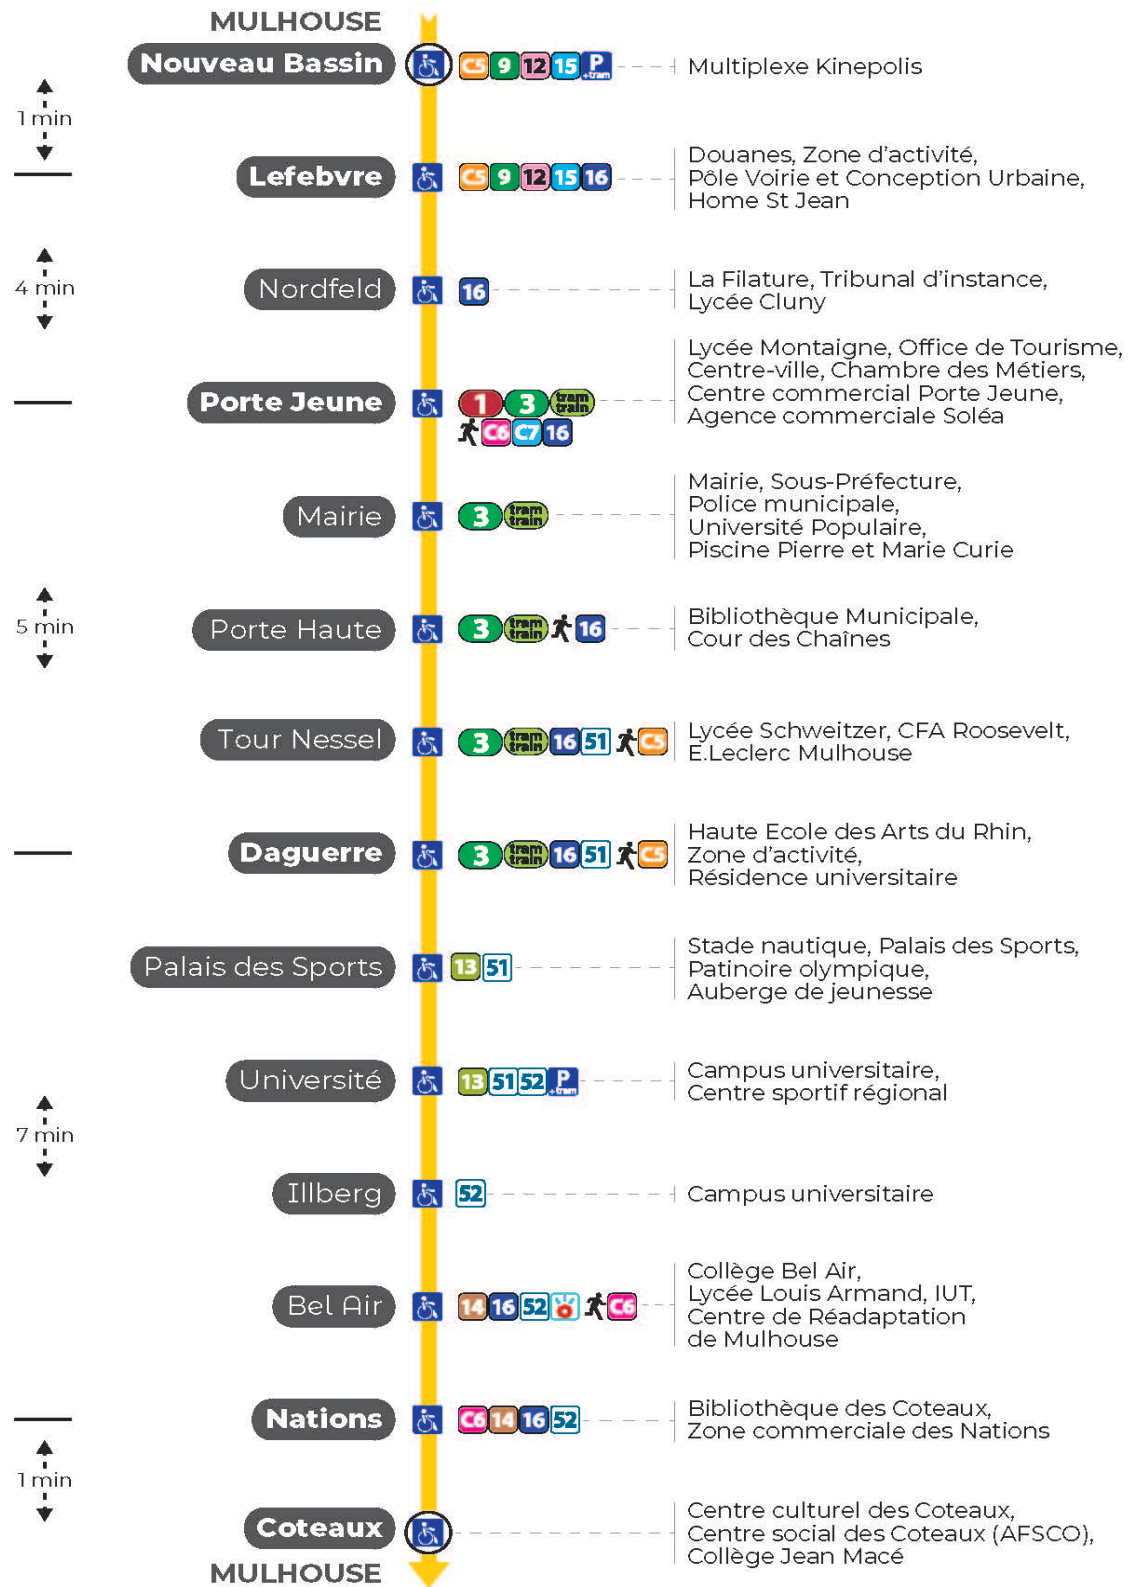

a : Ne circule pas du 5 août au 23 août 2024.
b : Terminus PORTE JEUNE. Ne circule pas du 5 août au 23 août 2024.
s : Terminus PORTE JEUNE

Samedi

Samstag
Saturday

5h	6h	7h	8h	9h	10h	11h	12h	13h	14h	15h	16h	17h	18h	19h	20h	21h	22h	23h	0h
20	04	04	04	04	04	04	04	04	04	04	04	04	04	04	05	29 ^a	04 ^a	14 ^a	32 ^a
36	12	12	12	12	12	12	12	12	12	12	12	12	12	12	19		39 ^a	49 ^a	
46	23	19	19	19	19	19	19	19	19	19	19	19	19	21	37				
57	32	27	27	27	27	27	27	27	27	27	27	27	27	30	54 ^a				
	38	34	34	34	34	34	34	34	34	34	34	34	34	40					
	44	42	42	42	42	42	42	42	42	42	42	42	42	50					
	49	49	49	49	49	49	49	49	49	49	49	49	49	56 ^s					
	57	57	57	57	57	57	57	57	57	57	57	57	57						

a : Ne circule pas du 5 août au 23 août 2024.
s : Terminus PORTE JEUNE

Dimanche et jours fériés

Sonntag und Feiertage
Sunday and bank holidays

7h	8h	9h	10h	11h	12h	13h	14h	15h	16h	17h	18h	19h	20h	21h	22h	23h
03	04	04	04	04	04	04	04	04	04	04	04	04	04	29 ^a	04 ^a	14 ^a
23	24	24	24	24	24	24	24	24	24	24	24	24	22		39 ^a	33 ^s
44	44	44	44	44	44	44	44	44	44	44	44	44	54 ^a			

a : Ne circule pas du 5 août au 23 août 2024.
s : Terminus PORTE JEUNE

Arrêt accessible
 Correspondance bus à proximité

Le plus proche
Point de vente Soléa
Agence Soléa Porte Jeune

Votre bus en direct
Flashez ce QR-Code pour connaître le prochain passage en temps réel