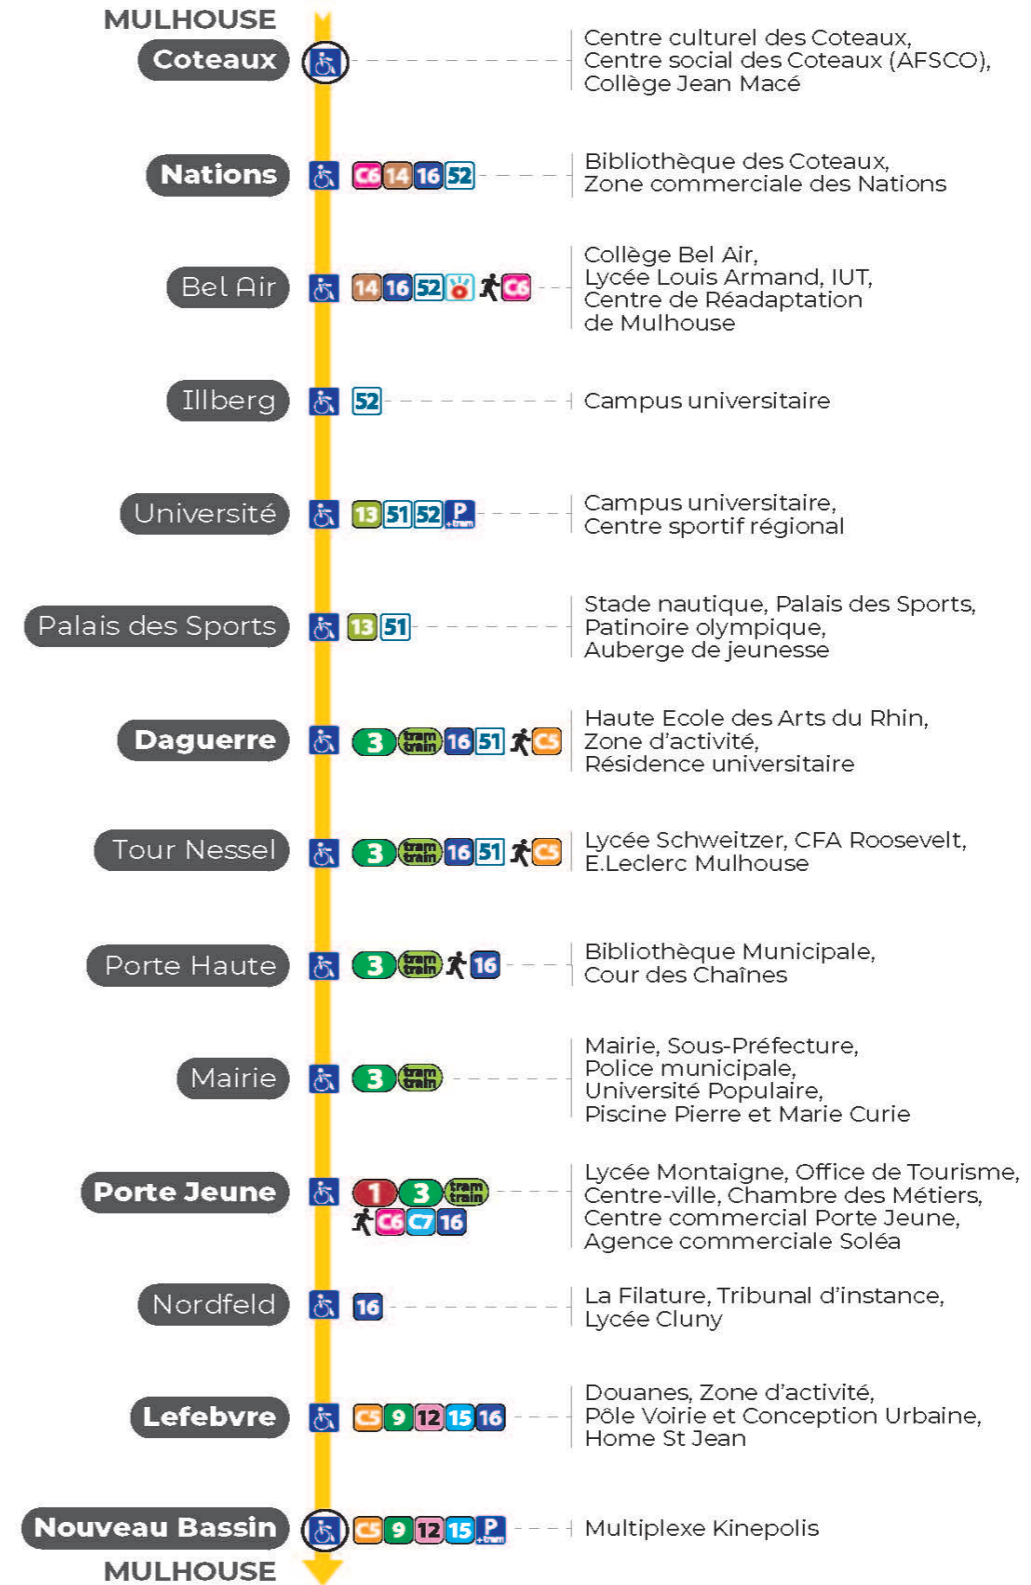

2

arrêt LEFEBVRE
direction **NOUVEAU BASSIN**

Valables du 29 juin au 1er septembre 2024 inclus

Gültig vom 29. Juni bis zum 1. September 2024
Valid from June 29, to September 1, 2024

Lundi à vendredi

Montag bis Freitag
Monday to Friday

a : Ne circule pas du 5 août au 23 août 2024.

Samedi

Samstag
Saturday

5h	6h	7h	8h	9h	10h	11h	12h	13h	14h	15h	16h	17h	18h	19h	20h	21h	22h	23h	0h
03	06	05	05	05	05	05	05	05	05	05	05	05	05	05	06	03	13 ^a	23 ^a	40 ^a
17	13	12	12	12	12	12	12	12	12	12	12	12	12	12	14	38 ^a	48 ^a	58 ^a	
29	19	20	20	20	20	20	20	20	20	20	20	20	20	20	28				
44	29	27	27	27	27	27	27	27	27	27	27	27	27	27	46				
53	32	35	35	35	35	35	35	35	35	35	35	35	35	34					
	40	42	42	42	42	42	42	42	42	42	42	42	42	43					
	48	50	50	50	50	50	50	50	50	50	50	50	50	51					
	57	57	57	57	57	57	57	57	57	57	57	57	57	59					

a : Ne circule pas du 5 août au 23 août 2024.

Dimanche et jours fériés

Sonntag und Feiertage
Sunday and bank holidays

6h	7h	8h	9h	10h	11h	12h	13h	14h	15h	16h	17h	18h	19h	20h	21h	22h	23h
55	04	11	11	11	11	11	11	11	11	11	11	11	11	11	03	13 ^a	23 ^a
	32	31	31	31	31	31	31	31	31	31	31	31	31	31	38 ^a	48 ^a	
	51	51	51	51	51	51	51	51	51	51	51	51	51	50			

a : Ne circule pas du 5 août au 23 août 2024.

Arrêt accessible
 Correspondance bus à proximité

Le plus proche
Agence Soléa Porte Jeune

Votre bus en direct

Flashez ce QR-Code pour connaître le prochain passage en temps réel