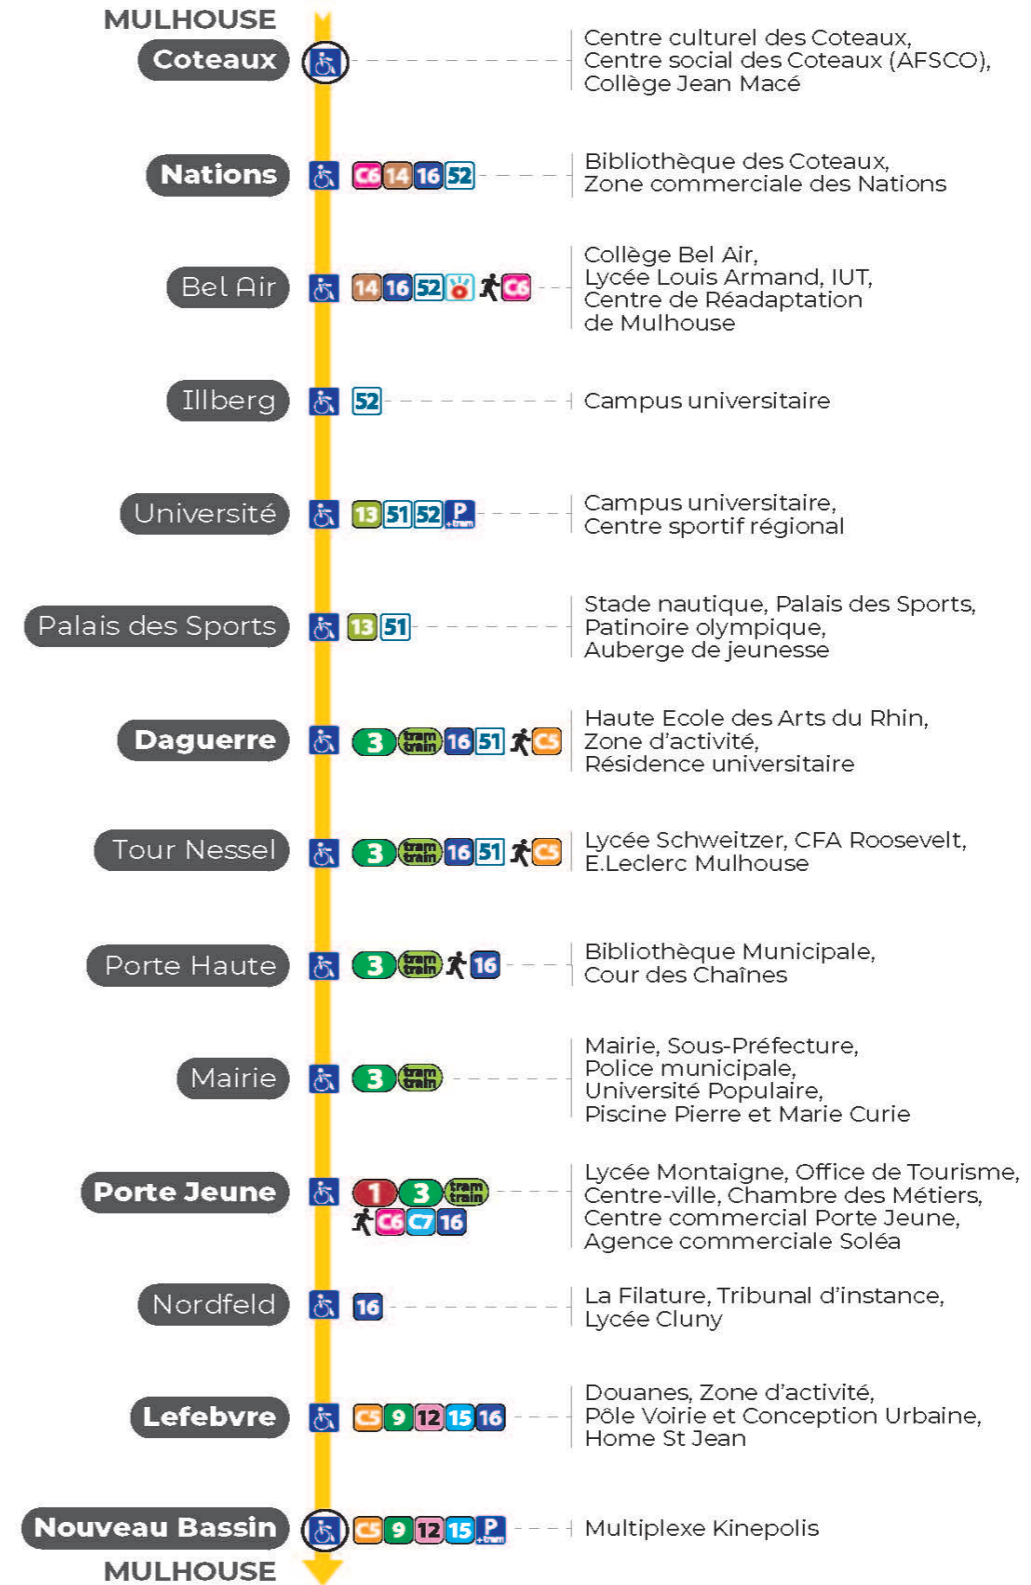

**2**

**arrêt PORTE HAUTE**  
direction **NOUVEAU BASSIN**

**Valables du 29 juin au 1er septembre 2024 inclus**

Gültig vom 29. Juni bis zum 1. September 2024  
Valid from June 29, to September 1, 2024

**Lundi à vendredi**

a : Ne circule pas du 5 août au 23 août 2024.  
b : Terminus PORTE JEUNE. Ne circule pas du 5 août au 23 août 2024.  
s : Terminus PORTE JEUNE

**Samedi**

Samstag  
Saturday

5h	6h	7h	8h	9h	10h	11h	12h	13h	14h	15h	16h	17h	18h	19h	20h	21h	22h	23h	0h	1h
11	12	05	05	05	05	05	05	05	05	05	05	05	05	05	06 <sup>s</sup>	04 <sup>a</sup>	14 <sup>a</sup>	33 <sup>a</sup>	03 <sup>b</sup>	
20	25	13	13	13	13	13	13	13	13	13	13	13	13	13	19	19 <sup>s</sup>	39 <sup>a</sup>	49 <sup>a</sup>		
37	33	20	20	20	20	20	20	20	20	20	20	20	20	20	37	29 <sup>a</sup>				
57	41	28	28	28	28	28	28	28	28	28	28	28	28	27	54					
	50	35	35	35	35	35	35	35	35	35	35	35	35	36						
	58	43	43	43	43	43	43	43	43	43	43	43	43	44						
		50	50	50	50	50	50	50	50	50	50	50	50	52						
		58	58	58	58	58	58	58	58	58	58	58	58	59						

a : Ne circule pas du 5 août au 23 août 2024.  
b : Terminus PORTE JEUNE. Ne circule pas du 5 août au 23 août 2024.  
s : Terminus PORTE JEUNE

**Dimanche et jours fériés**

Sonntag und Feiertage  
Sunday and bank holidays

a : Ne circule pas du 5 août au 23 août 2024.  
b : Terminus PORTE JEUNE. Ne circule pas du 5 août au 23 août 2024.

Arrêt accessible  
 Correspondance bus à proximité

**Le plus proche**  
**TABAC MICHEL**  
58, avenue Aristide Briand  
Mulhouse