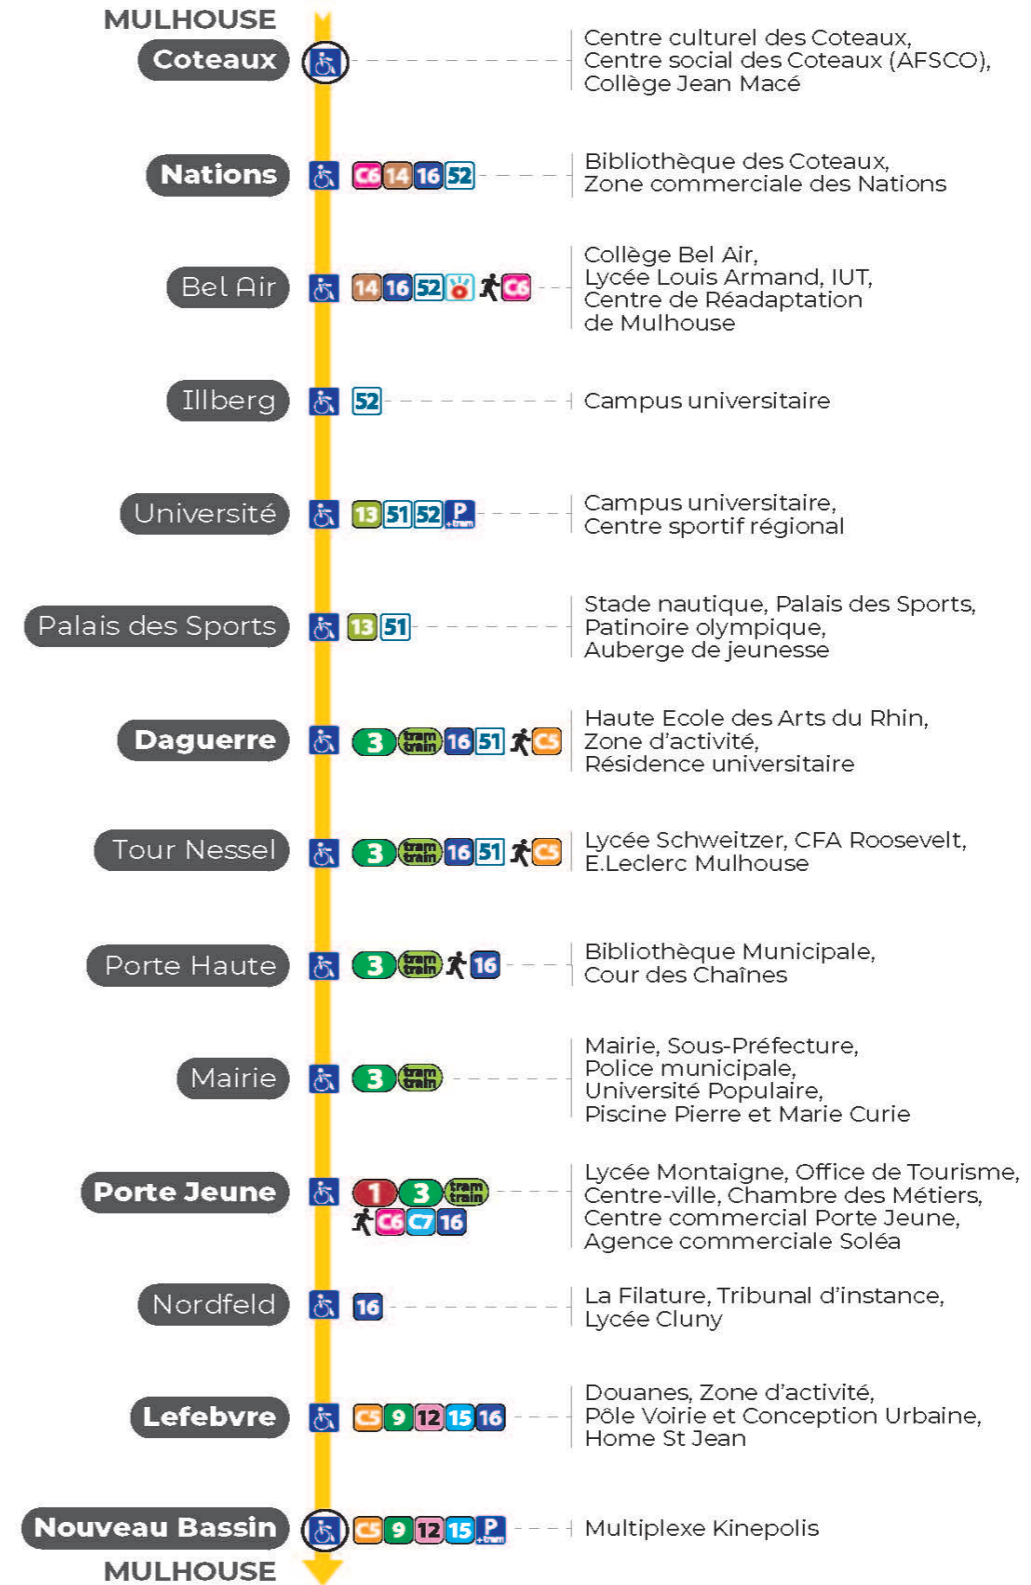

2

arrêt TOUR NESSEL
direction **NOUVEAU BASSIN**

Valables du 29 juin au 1er septembre 2024 inclus

Gültig vom 29. Juni bis zum 1. September 2024
Valid from June 29, to September 1, 2024

Lundi à vendredi

Montag bis Freitag
Monday to Friday

a : Ne circule pas du 5 août au 23 août 2024.
b : Terminus PORTE JEUNE. Ne circule pas du 5 août au 23 août 2024.
s : Terminus PORTE JEUNE

Samedi

Samstag
Saturday

5h	6h	7h	8h	9h	10h	11h	12h	13h	14h	15h	16h	17h	18h	19h	20h	21h	22h	23h	0h	1h
10	11	04	04	04	04	04	04	04	04	04	04	04	04	04	05 ^s	03 ^a	13 ^a	32 ^a	02 ^b	
19	24	12	12	12	12	12	12	12	12	12	12	12	12	12	18	18 ^s	38 ^a	48 ^a		
36	32	19	19	19	19	19	19	19	19	19	19	19	19	19	36	28 ^a				
56	40	27	27	27	27	27	27	27	27	27	27	27	26	53						
	49	34	34	34	34	34	34	34	34	34	34	34	35							
	57	42	42	42	42	42	42	42	42	42	42	42	43							
		49	49	49	49	49	49	49	49	49	49	49	51							
		57	57	57	57	57	57	57	57	57	57	57	58							

a : Ne circule pas du 5 août au 23 août 2024.
b : Terminus PORTE JEUNE. Ne circule pas du 5 août au 23 août 2024.
s : Terminus PORTE JEUNE

Dimanche et jours fériés

Sonntag und Feiertage
Sunday and bank holidays

a : Ne circule pas du 5 août au 23 août 2024.
b : Terminus PORTE JEUNE. Ne circule pas du 5 août au 23 août 2024.

Arrêt accessible
 Correspondance bus à proximité

Le plus proche
TABAC MICHEL
58, avenue Aristide Briand
Mulhouse