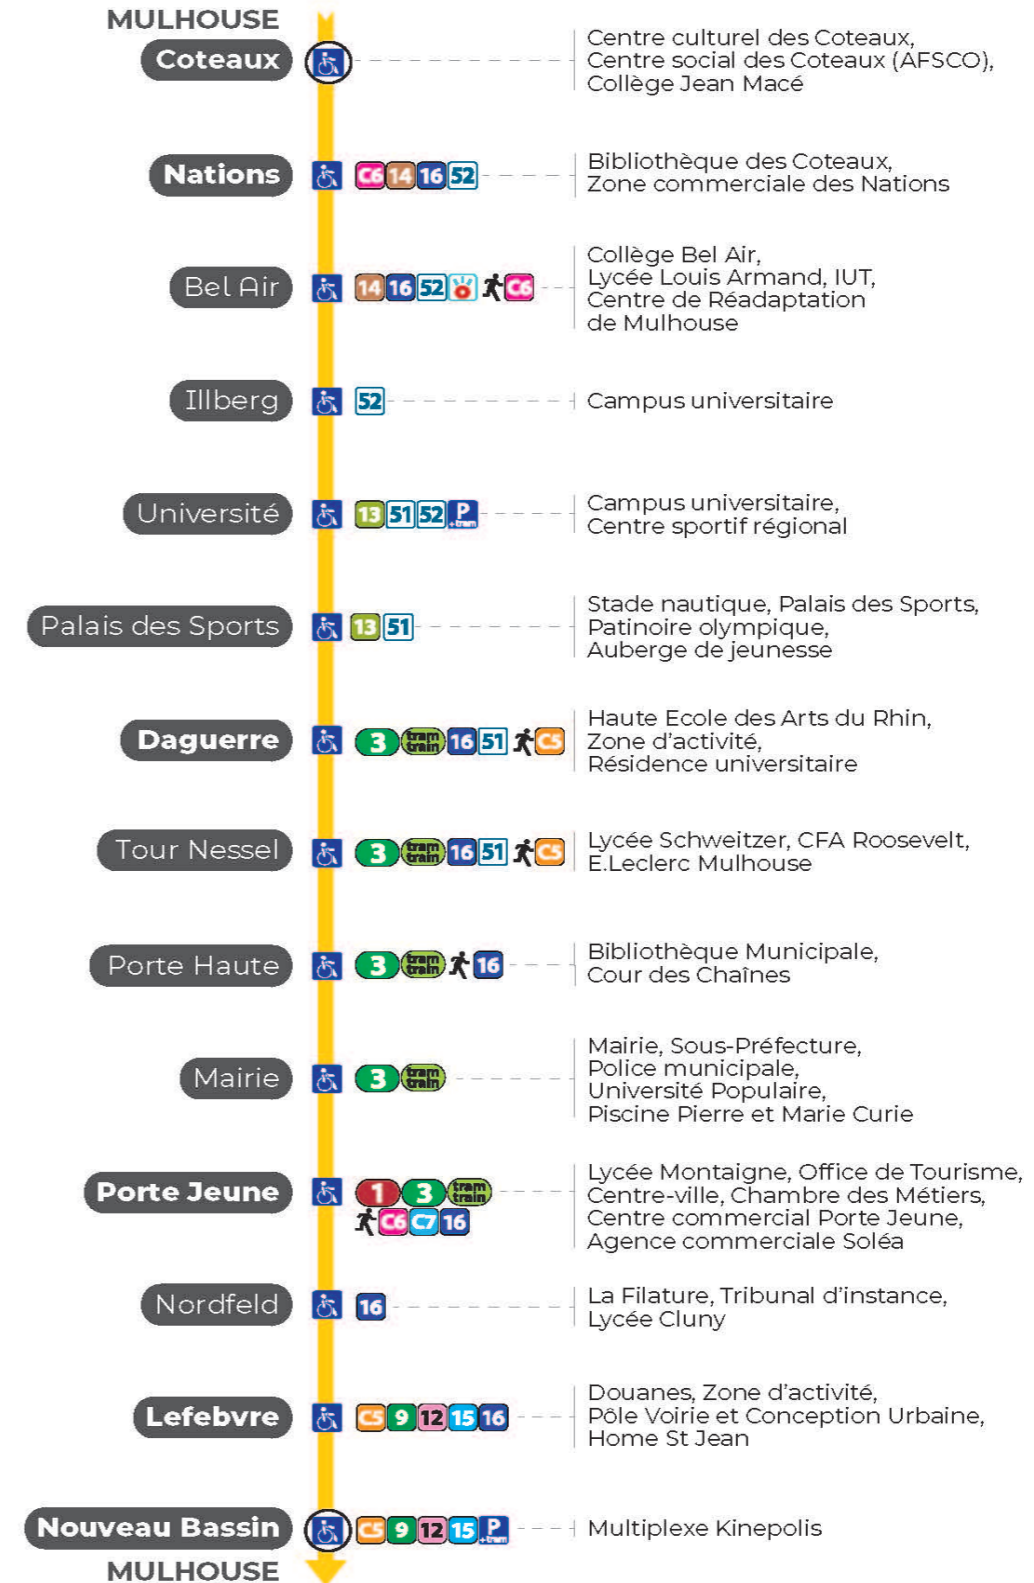

2 arrêt DAGUERRE direction NOUVEAU BASSIN

Valables du 29 juin au 1er septembre 2024 inclus

Gültig vom 29. Juni bis zum 1. September 2024
Valid from June 29, to September 1, 2024

Lundi à vendredi

Montag bis Freitag
Monday to Friday

a : Ne circule pas du 5 août au 23 août 2024.
b : Terminus PORTE JEUNE. Ne circule pas du 5 août au 23 août 2024.
s : Terminus PORTE JEUNE

Samedi

Samstag
Saturday

5h	6h	7h	8h	9h	10h	11h	12h	13h	14h	15h	16h	17h	18h	19h	20h	21h	22h	23h	0h	1h
08	10	02	02	02	02	02	02	02	02	02	02	02	02	02	03	03 ^s	02 ^a	12 ^a	31 ^a	01 ^b
18	23	10	10	10	10	10	10	10	10	10	10	10	10	10	17	17 ^s	37 ^a	47 ^a		
35	31	17	17	17	17	17	17	17	17	17	17	17	17	17	35	27 ^a				
55	38	25	25	25	25	25	25	25	25	25	25	25	25	24	52					
	47	32	32	32	32	32	32	32	32	32	32	32	32	33						
	55	40	40	40	40	40	40	40	40	40	40	40	40	41						
		47	47	47	47	47	47	47	47	47	47	47	47	49						
		55	55	55	55	55	55	55	55	55	55	55	55	56						

a : Ne circule pas du 5 août au 23 août 2024.
b : Terminus PORTE JEUNE. Ne circule pas du 5 août au 23 août 2024.
s : Terminus PORTE JEUNE

Dimanche et jours fériés

Sonntag und Feiertage
Sunday and bank holidays

a : Ne circule pas du 5 août au 23 août 2024.
b : Terminus PORTE JEUNE. Ne circule pas du 5 août au 23 août 2024.

Arrêt accessible
 Correspondance bus à proximité

Le plus proche
TABAC MICHEL
58, avenue Aristide Briand
Mulhouse