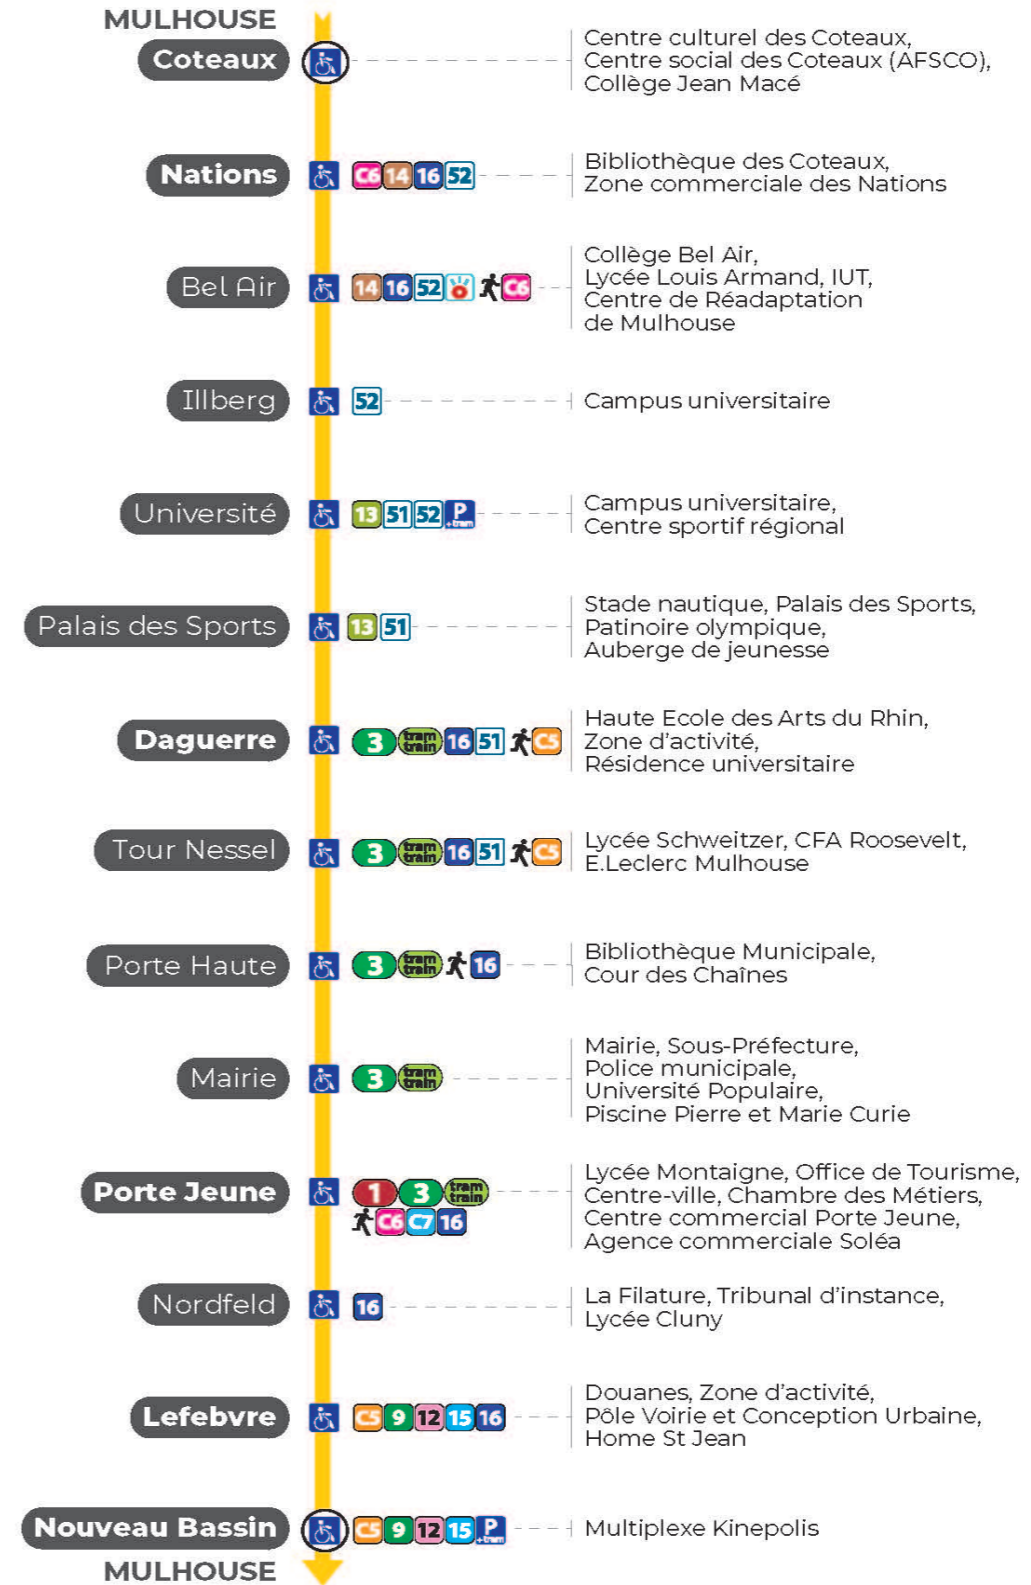

**2**

**arrêt PALAIS DES SPORTS**  
direction **NOUVEAU BASSIN**

**Valables du 29 juin au 1er septembre 2024 inclus**

Gültig vom 29. Juni bis zum 1. September 2024  
Valid from June 29, to September 1, 2024

a : Ne circule pas du 5 août au 23 août 2024.  
b : Terminus PORTE JEUNE. Ne circule pas du 5 août au 23 août 2024.  
s : Terminus PORTE JEUNE

**Samedi**

Samstag  
Saturday

5h	6h	7h	8h	9h	10h	11h	12h	13h	14h	15h	16h	17h	18h	19h	20h	21h	22h	23h	0h
06	08	01	01	01	01	01	01	01	00	00	00	00	00	00	01	01 <sup>s</sup>	00 <sup>a</sup>	10 <sup>a</sup>	29 <sup>a</sup>
16	21	09	09	09	09	09	09	09	08	08	08	08	08	08	15	15 <sup>s</sup>	35 <sup>a</sup>	45 <sup>a</sup>	59 <sup>b</sup>
33	29	16	16	16	16	16	16	16	15	15	15	15	15	15	33	25 <sup>a</sup>			
53	37	24	24	24	24	24	24	24	23	23	23	23	23	22	50				
	46	31	31	31	31	31	31	30	30	30	30	30	30	31					
	54	39	39	39	39	39	39	38	38	38	38	38	38	39					
		46	46	46	46	46	46	45	45	45	45	45	45	47					
		54	54	54	54	54	54	53	53	53	53	53	53	55					

a : Ne circule pas du 5 août au 23 août 2024.  
b : Terminus PORTE JEUNE. Ne circule pas du 5 août au 23 août 2024.  
s : Terminus PORTE JEUNE

**Dimanche et jours fériés**

Sonntag und Feiertage  
Sunday and bank holidays

a : Ne circule pas du 5 août au 23 août 2024.  
b : Terminus PORTE JEUNE. Ne circule pas du 5 août au 23 août 2024.

Arrêt accessible  
 Correspondance bus à proximité

**Le plus proche**  
**TABAC L'HELICO**  
2 rue de Dornach  
Didenheim