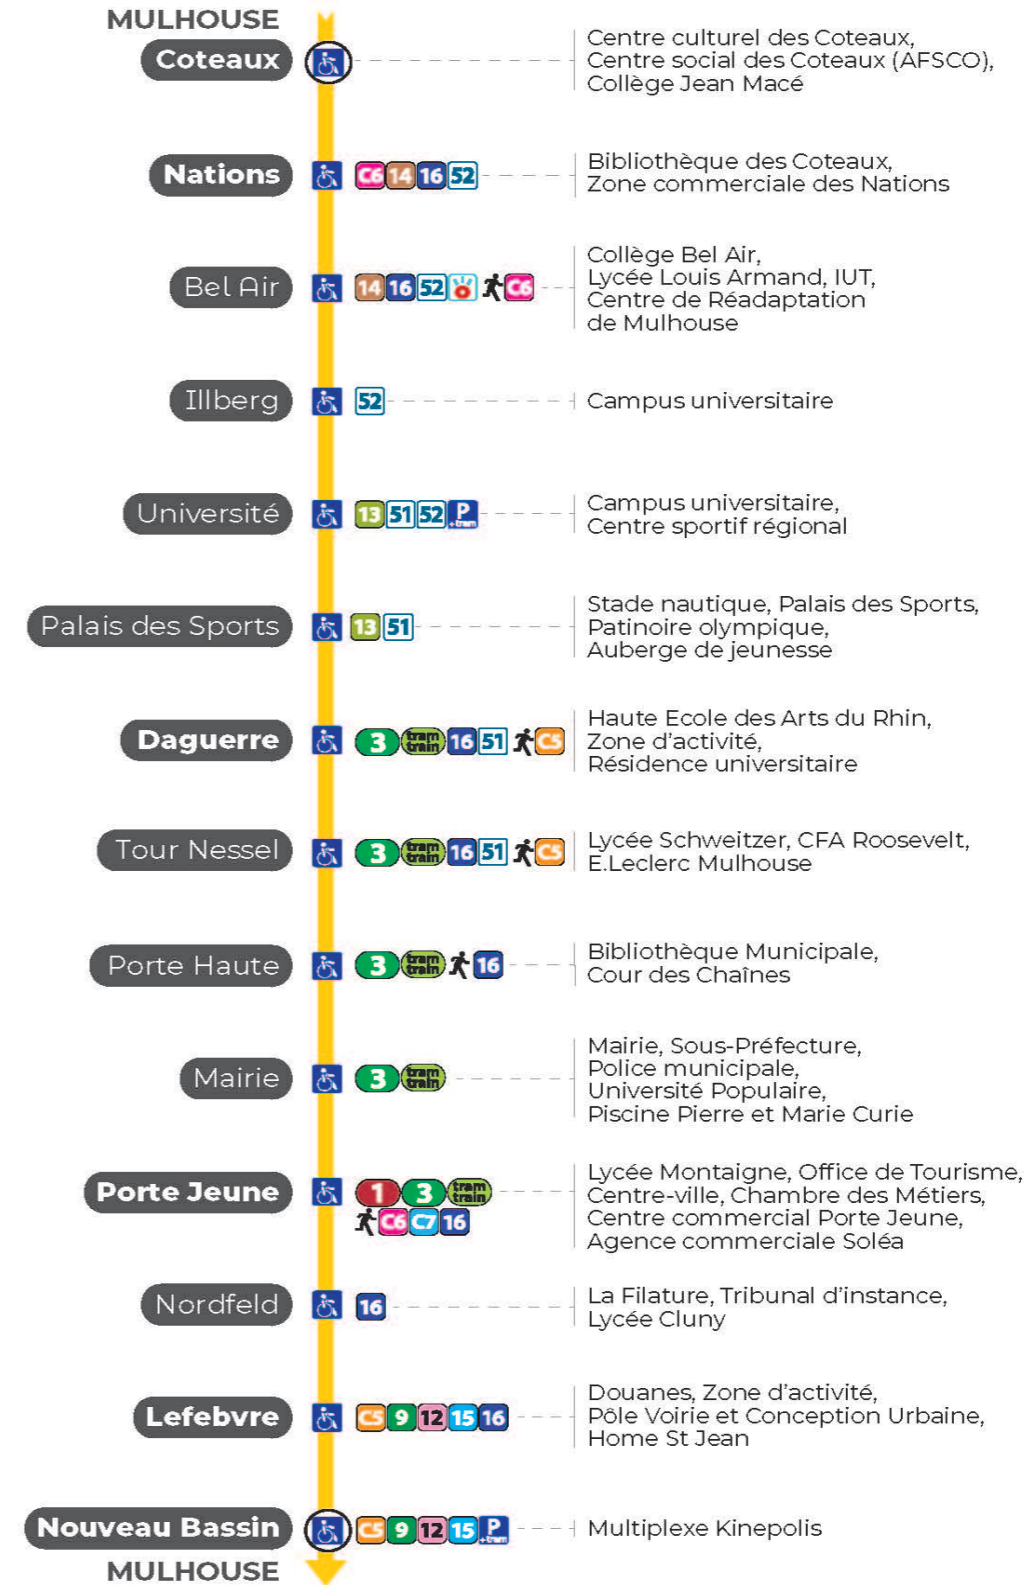

2

arrêt UNIVERSITE direction NOUVEAU BASSIN

Valables du 29 juin au 1er septembre 2024 inclus

Gültig vom 29. Juni bis zum 1. September 2024
Valid from June 29, to September 1, 2024

Lundi à vendredi

Montag bis Freitag
Monday to Friday

a : Ne circule pas du 5 août au 23 août 2024.
b : Terminus PORTE JEUNE. Ne circule pas du 5 août au 23 août 2024.
s : Terminus PORTE JEUNE

Samedi

Samstag
Saturday

| 5h | 6h | 7h | 8h | 9h | 10h | 11h | 12h | 13h | 14h | 15h | 16h | 17h | 18h | 19h | 20h | 21h | 22h | 23h | 0h |
|----|----|----|----|----|-----|-----|-----|-----|-----|-----|-----|-----|-----|-----|-----|-----------------|-----------------|-----------------|-----------------|
| 05 | 06 | 07 | 07 | 07 | 07 | 07 | 07 | 07 | 07 | 07 | 07 | 07 | 07 | 07 | 13 | 00 ^s | 33 ^a | 08 ^a | 28 ^a |
| 14 | 19 | 14 | 14 | 14 | 14 | 14 | 14 | 14 | 14 | 14 | 14 | 14 | 14 | 14 | 31 | 14 ^s | | 43 ^a | 58 ^b |
| 31 | 27 | 22 | 22 | 22 | 22 | 22 | 22 | 22 | 22 | 22 | 22 | 22 | 22 | 21 | 48 | 23 ^a | | | |
| 51 | 35 | 29 | 29 | 29 | 29 | 29 | 29 | 29 | 29 | 29 | 29 | 29 | 29 | 29 | | 58 ^a | | | |
| | 44 | 37 | 37 | 37 | 37 | 37 | 37 | 37 | 37 | 37 | 37 | 37 | 37 | 38 | | | | | |
| | 52 | 44 | 44 | 44 | 44 | 44 | 44 | 44 | 44 | 44 | 44 | 44 | 44 | 46 | | | | | |
| | 59 | 52 | 52 | 52 | 52 | 52 | 52 | 52 | 52 | 52 | 52 | 52 | 52 | 53 | | | | | |
| | | 59 | 59 | 59 | 59 | 59 | 59 | 59 | 59 | 59 | 59 | 59 | 59 | 59 | | | | | |

a : Ne circule pas du 5 août au 23 août 2024.
b : Terminus PORTE JEUNE. Ne circule pas du 5 août au 23 août 2024.
s : Terminus PORTE JEUNE

Dimanche et jours fériés

Sonntag und Feiertage
Sunday and bank holidays

a : Ne circule pas du 5 août au 23 août 2024.
b : Terminus PORTE JEUNE. Ne circule pas du 5 août au 23 août 2024.

Arrêt accessible
 Correspondance bus à proximité

Le plus proche
TABAC L'HELICO
2 rue de Dornach
Didenheim