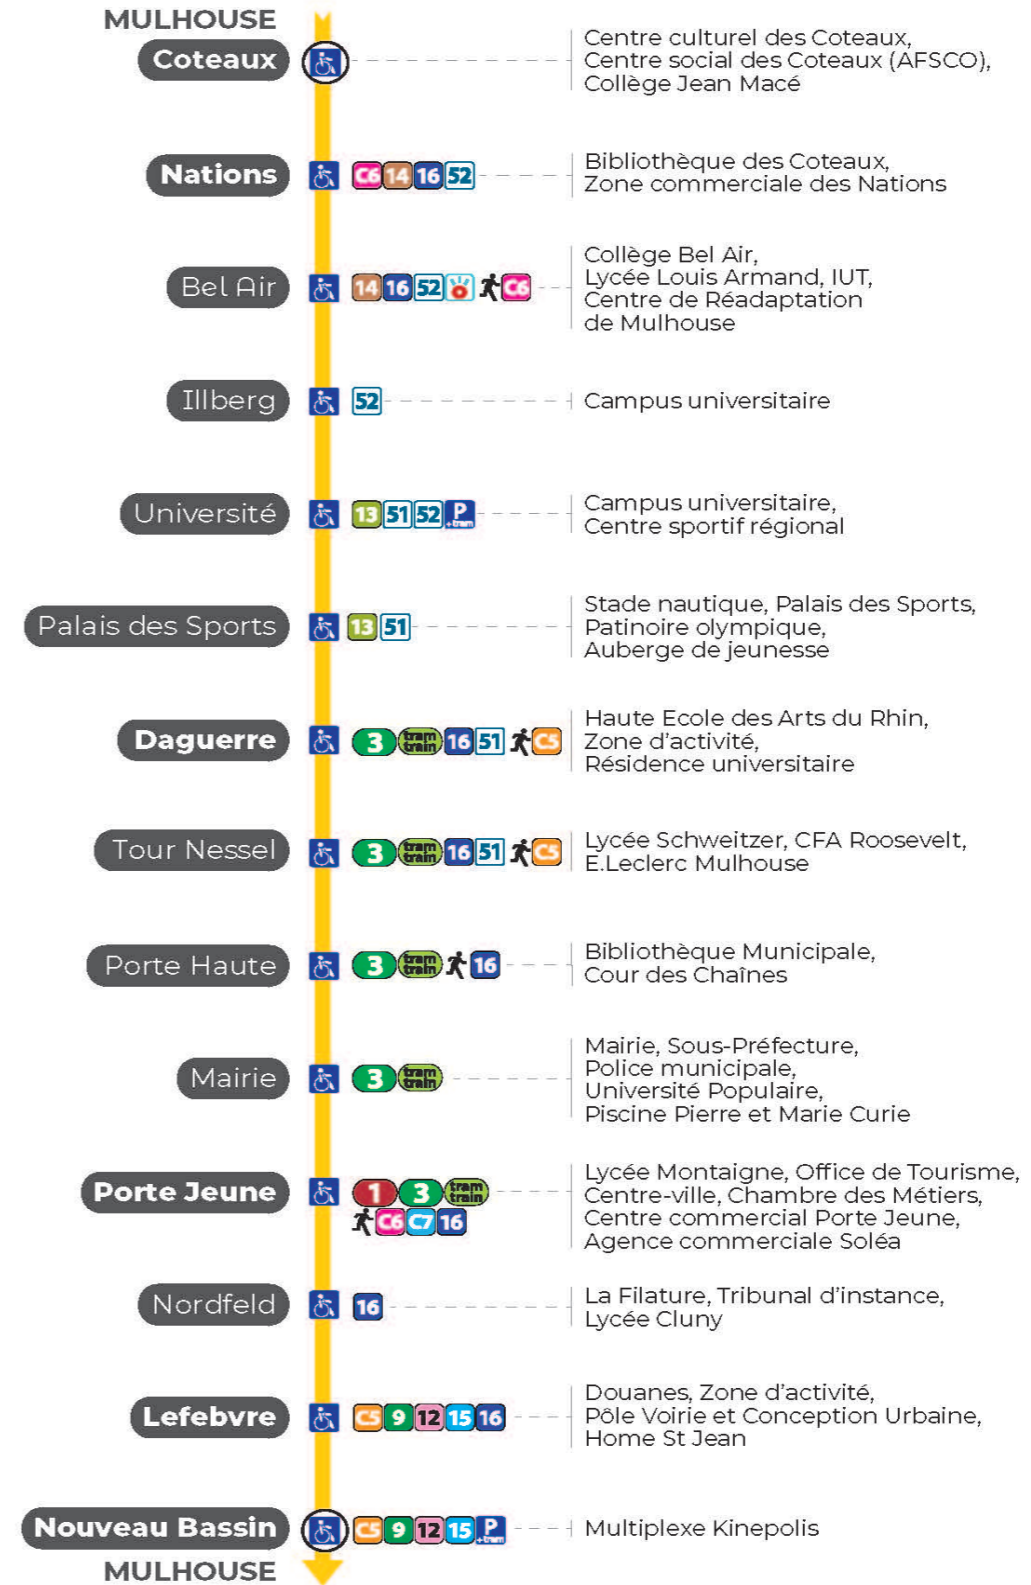

2

arrêt BEL AIR
direction **NOUVEAU BASSIN**

Valables du 29 juin au 1er septembre 2024 inclus

Gültig vom 29. Juni bis zum 1. September 2024
Valid from June 29, to September 1, 2024

Lundi à vendredi

Montag bis Freitag
Monday to Friday

a : Ne circule pas du 5 août au 23 août 2024.
b : Terminus PORTE JEUNE. Ne circule pas du 5 août au 23 août 2024.
s : Terminus PORTE JEUNE

Samedi

Samstag
Saturday

5h	6h	7h	8h	9h	10h	11h	12h	13h	14h	15h	16h	17h	18h	19h	20h	21h	22h	23h	0h
02	04	04	04	04	04	04	04	04	04	04	04	04	04	04	11	11 ^s	31 ^a	06 ^a	25 ^a
12	17	11	11	11	11	11	11	11	11	11	11	11	11	11	29	21 ^a		41 ^a	55 ^b
29	25	19	19	19	19	19	19	19	19	19	19	19	19	18	46	56 ^a			
49	32	26	26	26	26	26	26	26	26	26	26	26	26	27	57 ^s				
	41	34	34	34	34	34	34	34	34	34	34	34	34	35					
	49	41	41	41	41	41	41	41	41	41	41	41	41	43					
	56	49	49	49	49	49	49	49	49	49	49	49	49	50					
		56	56	56	56	56	56	56	56	56	56	56	56	57					

a : Ne circule pas du 5 août au 23 août 2024.
b : Terminus PORTE JEUNE. Ne circule pas du 5 août au 23 août 2024.
s : Terminus PORTE JEUNE

Dimanche et jours fériés

Sonntag und Feiertage
Sunday and bank holidays

a : Ne circule pas du 5 août au 23 août 2024.
b : Terminus PORTE JEUNE. Ne circule pas du 5 août au 23 août 2024.

Arrêt accessible
 Correspondance bus à proximité

Le plus proche
TABAC BURG
25 Bd des Nations
Mulhouse