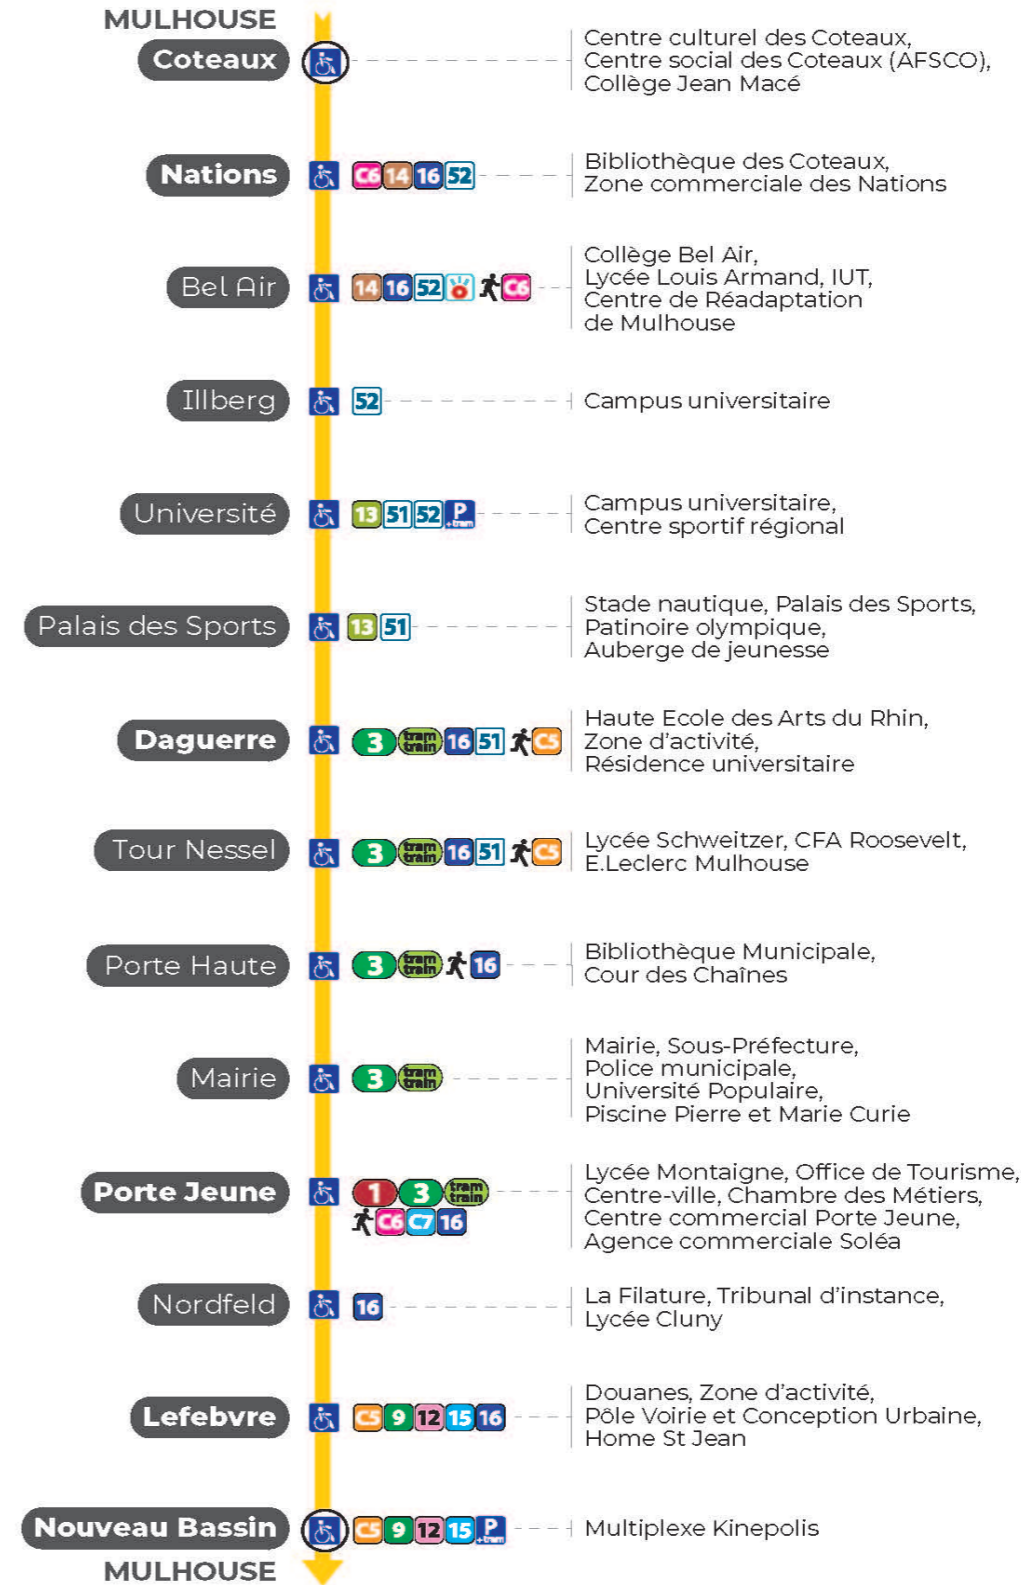

2

arrêt **NATIONS**
direction **NOUVEAU BASSIN**

Valables du 29 juin au 1er septembre 2024 inclus

Gültig vom 29. Juni bis zum 1. September 2024
Valid from June 29, to September 1, 2024

Lundi à vendredi

Montag bis Freitag
Monday to Friday

a : Ne circule pas du 5 août au 23 août 2024.
b : Terminus PORTE JEUNE. Ne circule pas du 5 août au 23 août 2024.
s : Terminus PORTE JEUNE

Samedi

Samstag
Saturday

5h	6h	7h	8h	9h	10h	11h	12h	13h	14h	15h	16h	17h	18h	19h	20h	21h	22h	23h	0h
01	02	03	03	03	03	03	03	03	03	03	03	03	03	03	09	10 ^s	29 ^a	04 ^a	24 ^a
10	15	10	10	10	10	10	10	10	10	10	10	10	10	10	27	19 ^a		39 ^a	54 ^b
27	23	18	18	18	18	18	18	18	18	18	18	18	18	17	44	54 ^a			
47	31	25	25	25	25	25	25	25	25	25	25	25	25	26	56 ^s				
	40	33	33	33	33	33	33	33	33	33	33	33	33	34					
	48	40	40	40	40	40	40	40	40	40	40	40	40	42					
	55	48	48	48	48	48	48	48	48	48	48	48	48	49					
		55	55	55	55	55	55	55	55	55	55	55	55	55					

a : Ne circule pas du 5 août au 23 août 2024.
b : Terminus PORTE JEUNE. Ne circule pas du 5 août au 23 août 2024.
s : Terminus PORTE JEUNE

Dimanche et jours fériés

Sonntag und Feiertage
Sunday and bank holidays

a : Ne circule pas du 5 août au 23 août 2024.
b : Terminus PORTE JEUNE. Ne circule pas du 5 août au 23 août 2024.

Arrêt accessible
 Correspondance bus à proximité

Le plus proche
TABAC BURG
25 Bd des Nations
Mulhouse