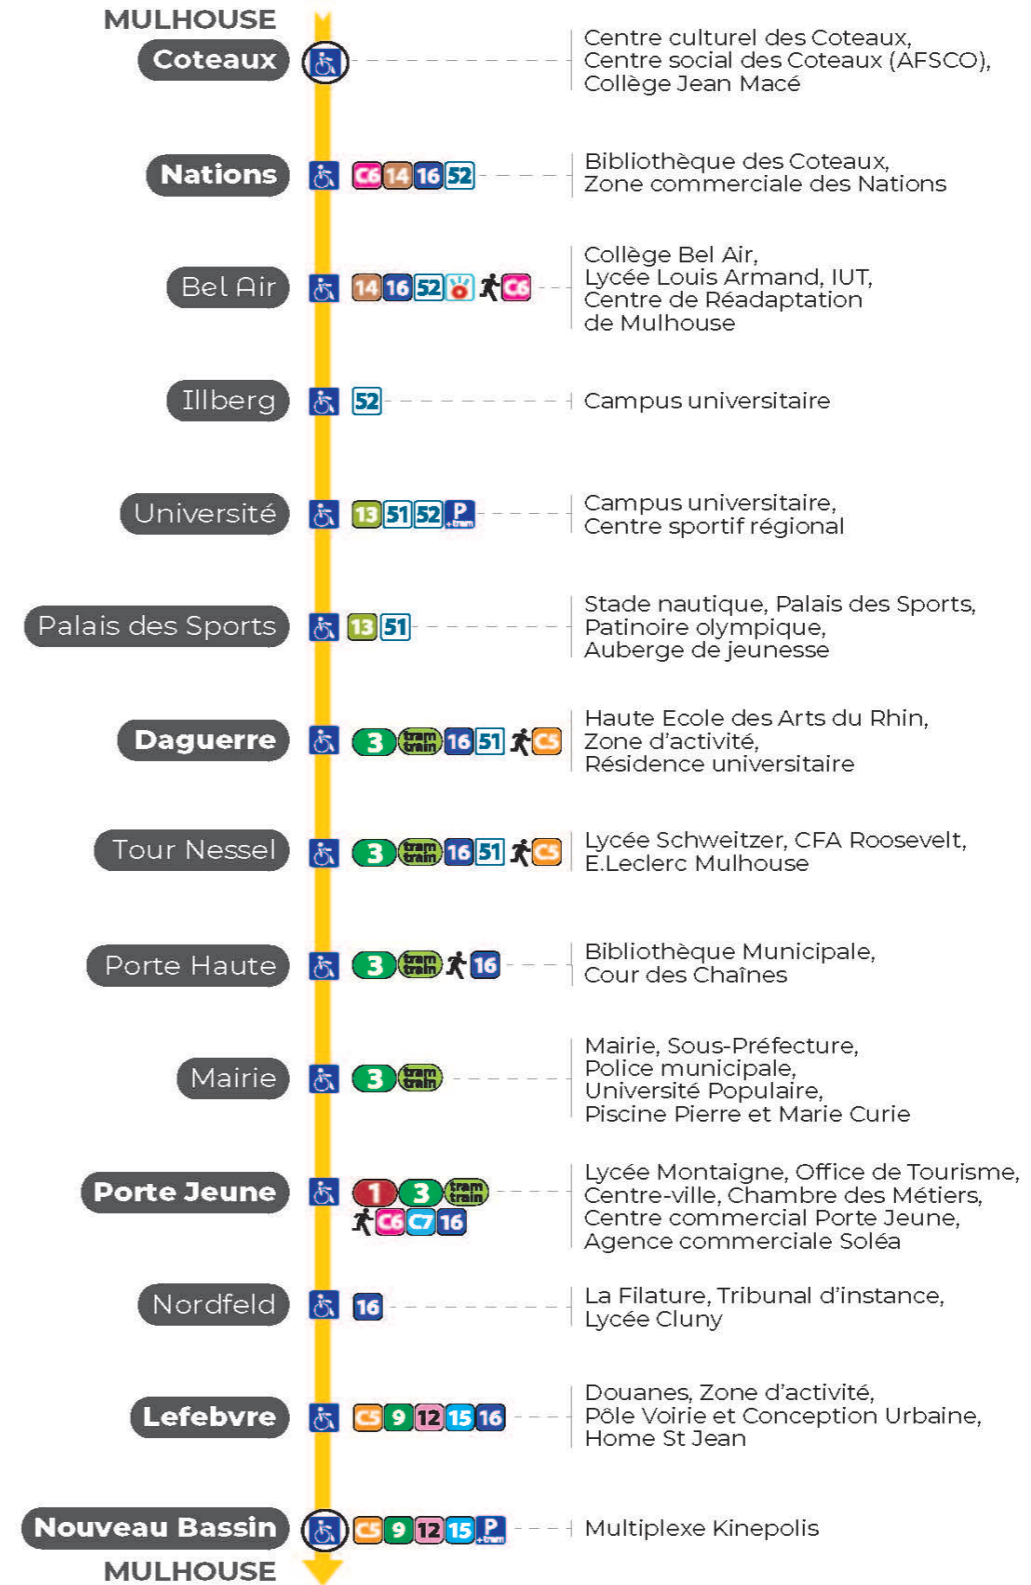

2

arrêt **COTEAUX**  
direction **NOUVEAU BASSIN**

**Valables du 29 juin au 1er septembre 2024 inclus**

Gültig vom 29. Juni bis zum 1. September 2024  
Valid from June 29, to September 1, 2024

**Lundi à vendredi**

a : Ne circule pas du 5 août au 23 août 2024.  
b : Terminus PORTE JEUNE. Ne circule pas du 5 août au 23 août 2024.  
s : Terminus PORTE JEUNE

**Samedi**

Samstag  
Saturday

5h	6h	7h	8h	9h	10h	11h	12h	13h	14h	15h	16h	17h	18h	19h	20h	21h	22h	23h	0h
00	01	02	02	02	02	02	02	02	02	02	02	02	02	02	08	09 <sup>s</sup>	28 <sup>a</sup>	03 <sup>a</sup>	22 <sup>a</sup>
09	14	09	09	09	09	09	09	09	09	09	09	09	09	09	26	18 <sup>a</sup>		38 <sup>b</sup>	53 <sup>b</sup>
26	22	17	17	17	17	17	17	17	17	17	17	17	17	16	43	53 <sup>a</sup>			
46	30	24	24	24	24	24	24	24	24	24	24	24	24	25	55 <sup>s</sup>				
	39	32	32	32	32	32	32	32	32	32	32	32	32	33					
	47	39	39	39	39	39	39	39	39	39	39	39	39	41					
	54	47	47	47	47	47	47	47	47	47	47	47	47	48					
		54	54	54	54	54	54	54	54	54	54	54	54	54					

a : Ne circule pas du 5 août au 23 août 2024.  
b : Terminus PORTE JEUNE. Ne circule pas du 5 août au 23 août 2024.  
s : Terminus PORTE JEUNE

**Dimanche et jours fériés**

Sonntag und Feiertage  
Sunday and bank holidays

a : Ne circule pas du 5 août au 23 août 2024.  
b : Terminus PORTE JEUNE. Ne circule pas du 5 août au 23 août 2024.

**Le plus proche**  
**CYBERPHONE DES COTEAUX**  
31 rue Alphonse Kienzler  
Mulhouse