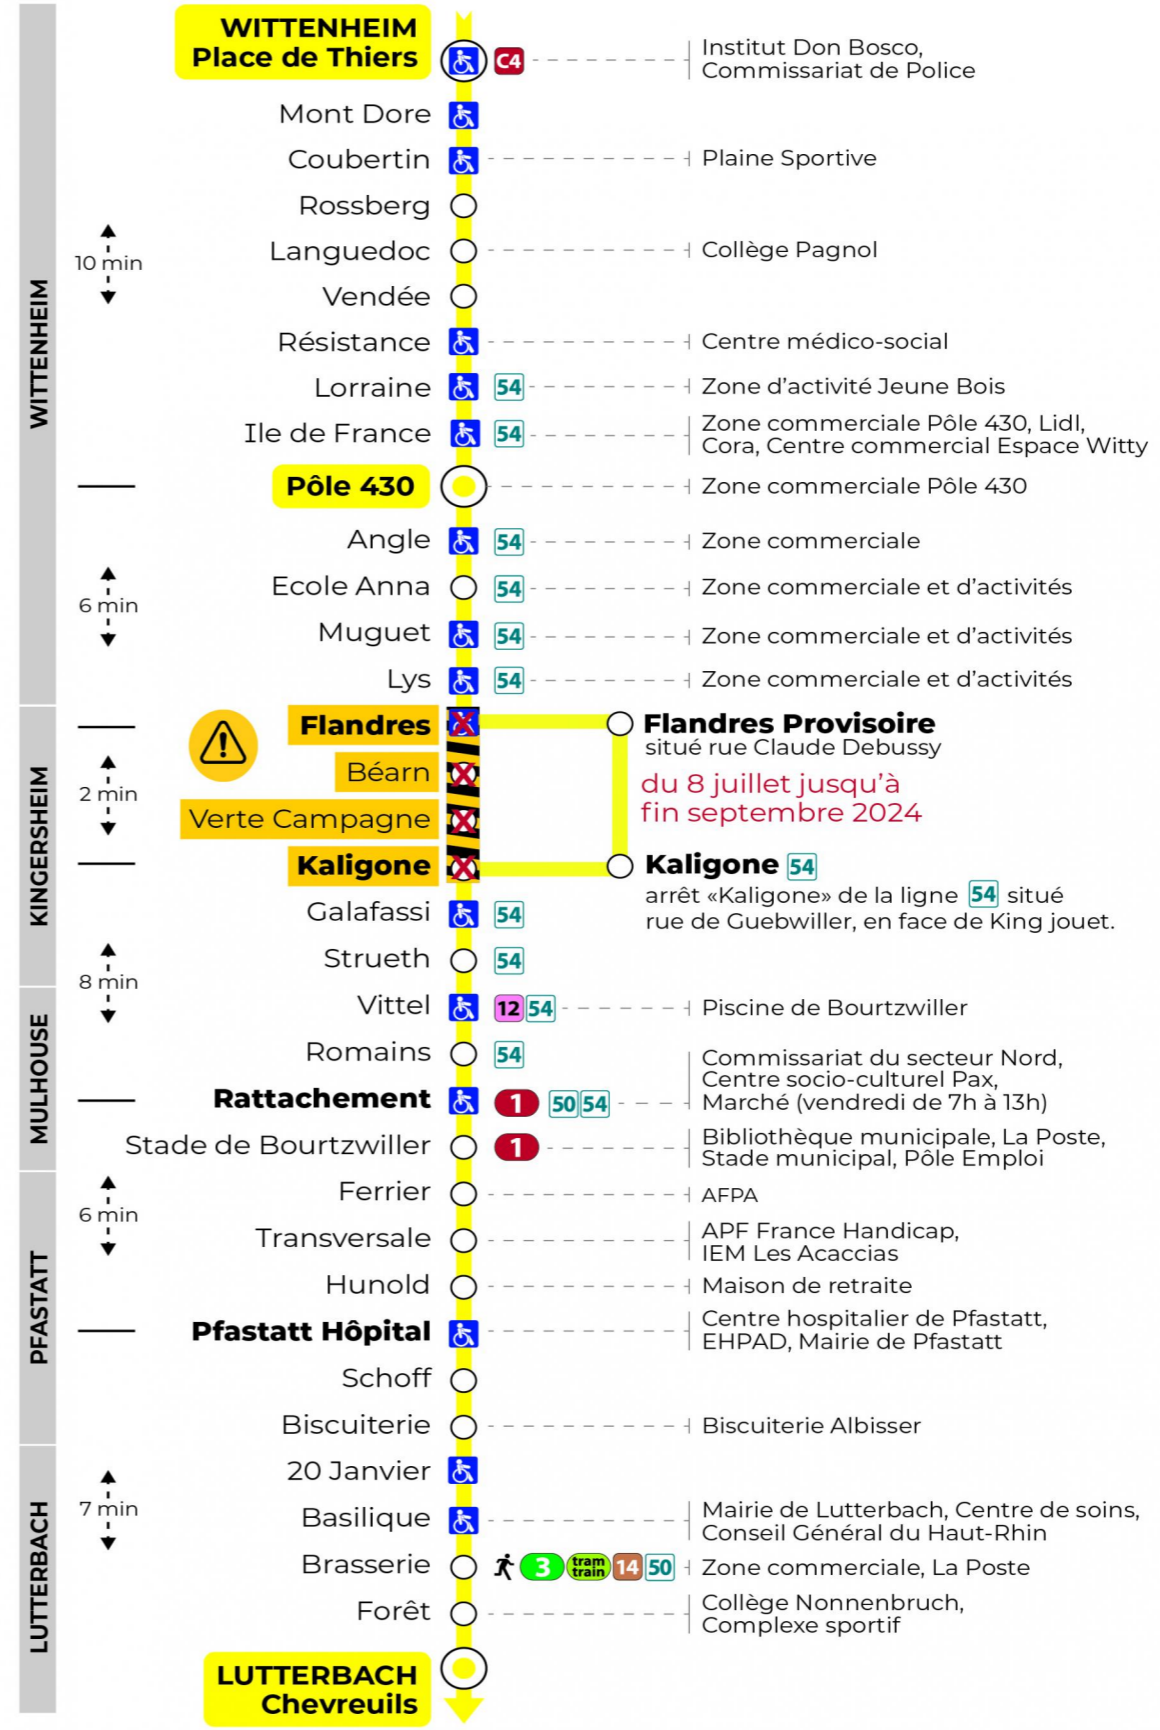

8 arrêt FERRIER direction CHEVREUILS

Valables du 8 juillet au 1er septembre 2024 inclus

Gültig vom 15. Juli bis zum 1. September 2024
Valid from July 15 to September 1, 2024

Lundi à vendredi

Montag bis Freitag
Monday to Friday

Samedi

Samstag
Saturday

5h	6h	7h	8h	9h	10h	11h	12h	13h	14h	15h	16h	17h	18h	19h	20h	21h	22h	23h
48	17	03	09	17	02	09	17	02	09	17	02	09	17	00	00	19	29	04
	40	24	32	39	24	32	39	24	32	39	24	32	36	29	27	54		
		47	54		47	54		47	54		47	54						

Dimanche et jours fériés

Sonntag und Feiertage
Sunday and bank holidays

8h	9h	10h	11h	12h	13h	14h	15h	16h	17h	18h	19h	20h	21h	22h	23h
09	09	09	09	09	09	09	09	09	09	09	09	09	19	28	03
													54		

Le plus proche
BOULANGERIE FLURY
75 rue de Soultz
Mulhouse

Votre bus en direct

Flashez ce QR-Code pour connaître le prochain passage en temps réel

SAE:223

Arrêt accessible
 Correspondance bus / tram à proximité