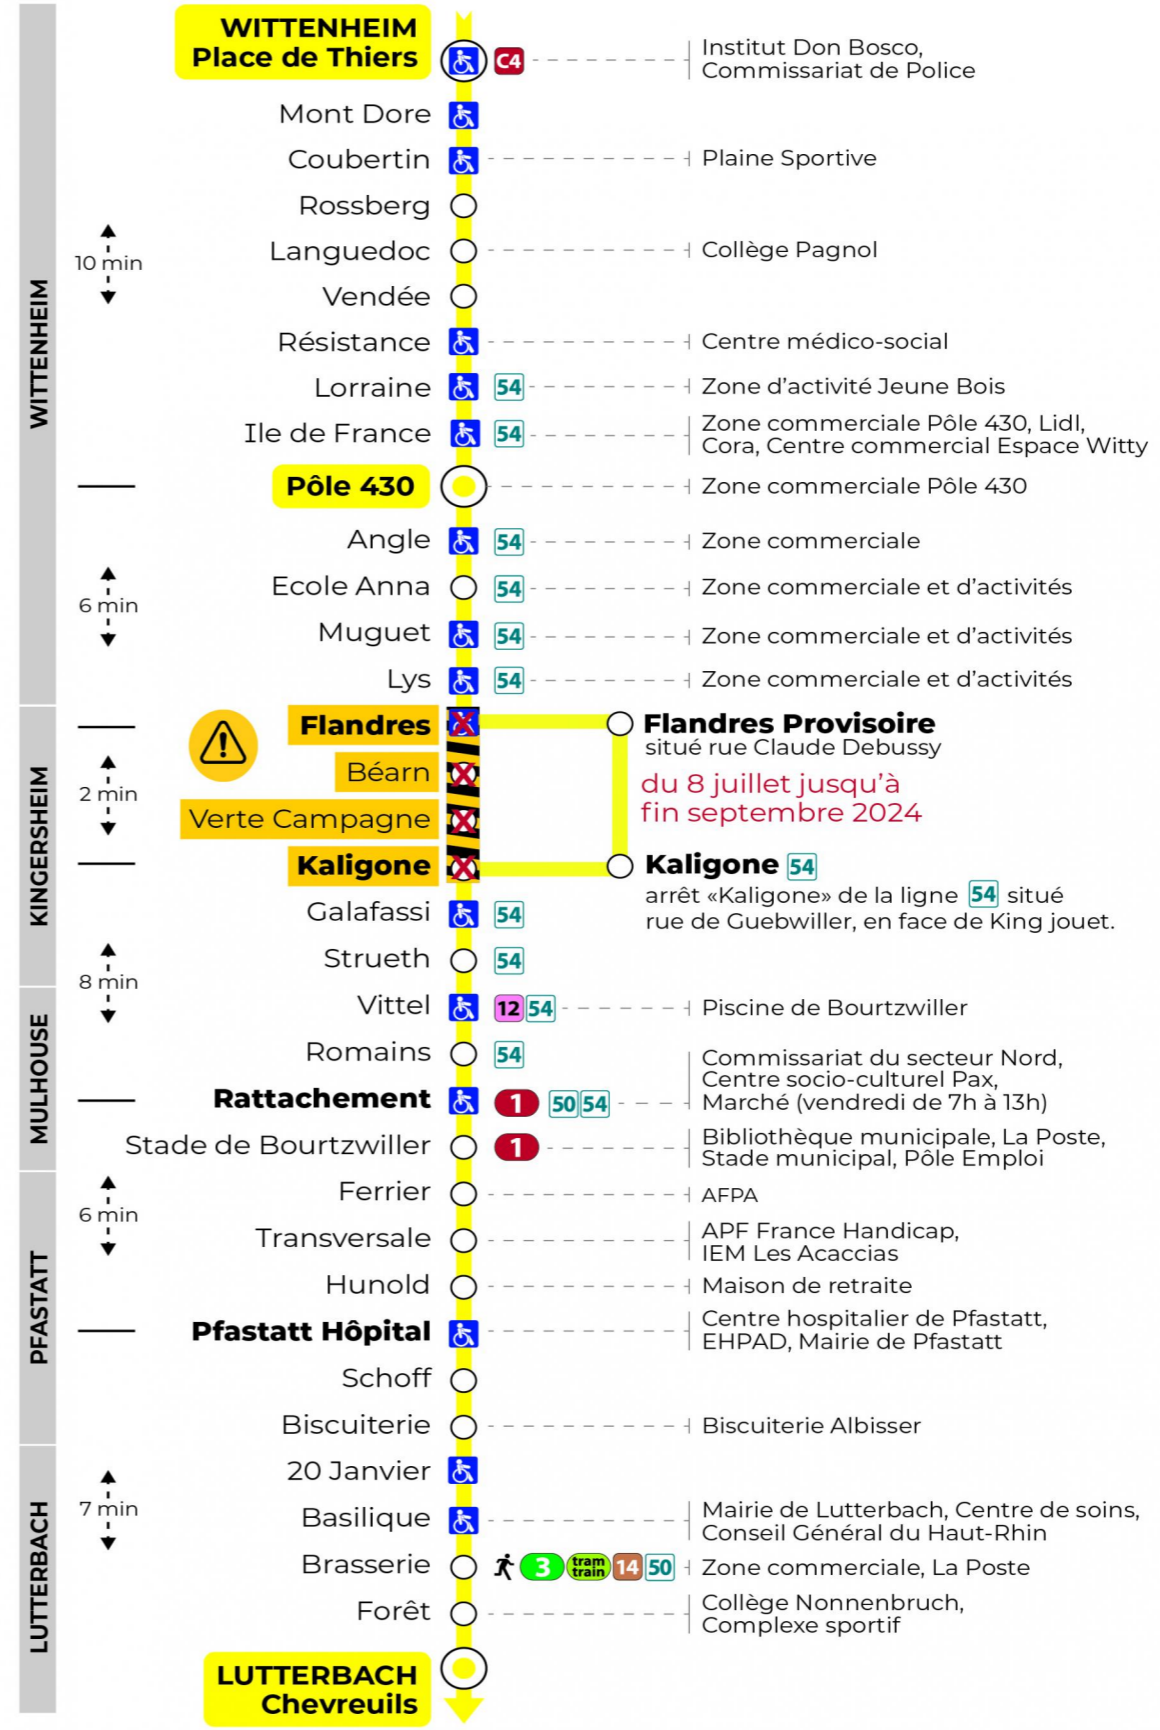

8 arrêt STADE DE BOURTZWILLER direction CHEVREUILS

Valables du 8 juillet au 1er septembre 2024 inclus

Gültig vom 15. Juli bis zum 1. September 2024
Valid from July 15 to September 1, 2024

Lundi à vendredi

Montag bis Freitag
Monday to Friday

5h	6h	7h	8h	9h	10h	11h	12h	13h	14h	15h	16h	17h	18h	19h	20h	21h	22h	23h
48	16	02	08	16	01	08	16	01	08	16	01	08	16	28	26	18	28	03
	39	23	31	38	23	31	38	23	31	38	23	31	35	59		53		
		46	53		46	53		46	53		46	53	59					

Dimanche et jours fériés

Sonntag und Feiertage
Sunday and bank holidays

8h	9h	10h	11h	12h	13h	14h	15h	16h	17h	18h	19h	20h	21h	22h	23h
08	08	08	08	08	08	08	08	08	08	08	08	08	18	28	03
													53		

Le plus proche
BOULANGERIE FLURY
75 rue de Soultz
Mulhouse

Votre bus en direct

Flashez ce QR-Code pour connaître le prochain passage en temps réel

SAE:1992

Arrêt accessible
 Correspondance bus / tram à proximité