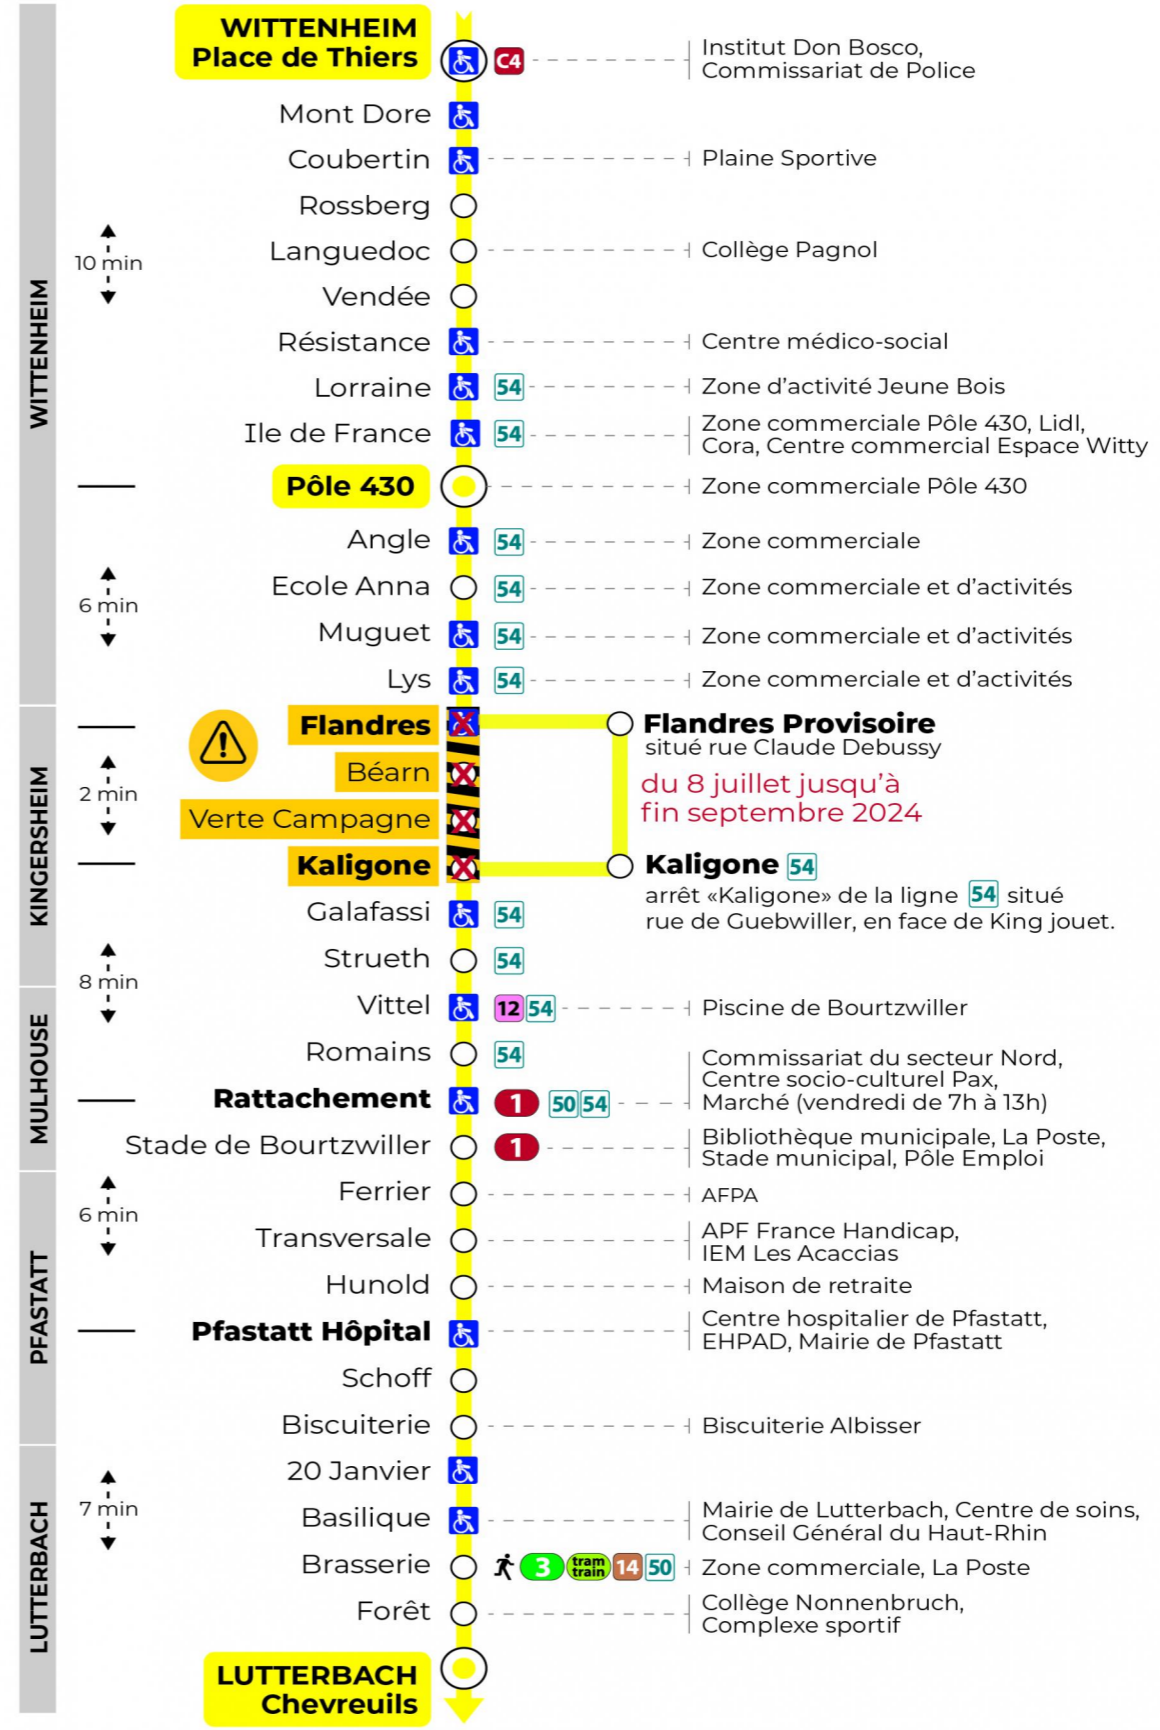

8 arrêt ROMAINS direction CHEVREUILS

Valables du 8 juillet au 1er septembre 2024 inclus

Gültig vom 15. Juli bis zum 1. September 2024
Valid from July 15 to September 1, 2024

Lundi à vendredi

Montag bis Freitag
Monday to Friday

5h	6h	7h	8h	9h	10h	11h	12h	13h	14h	15h	16h	17h	18h	19h	20h	21h	22h	23h
46	14	19	04	12	19	04	12	19	04	12	19	04	12	26	24	16	26	01
	37	42	27	34	42	27	34	42	27	34	42	27	33	57		51		
	58		49	57		49	57		49	57		49	57					

Dimanche et jours fériés

Sonntag und Feiertage
Sunday and bank holidays

8h	9h	10h	11h	12h	13h	14h	15h	16h	17h	18h	19h	20h	21h	22h	23h
02	02	02	02	02	02	02	02	02	02	02	02	02	16	26	01
													51		

Le plus proche
BOULANGERIE FLURY
75 rue de Soultz
Mulhouse

Votre bus en direct
Flashez ce QR-Code pour connaître le prochain passage en temps réel

SAE:572

Arrêt accessible
 Correspondance bus / tram à proximité