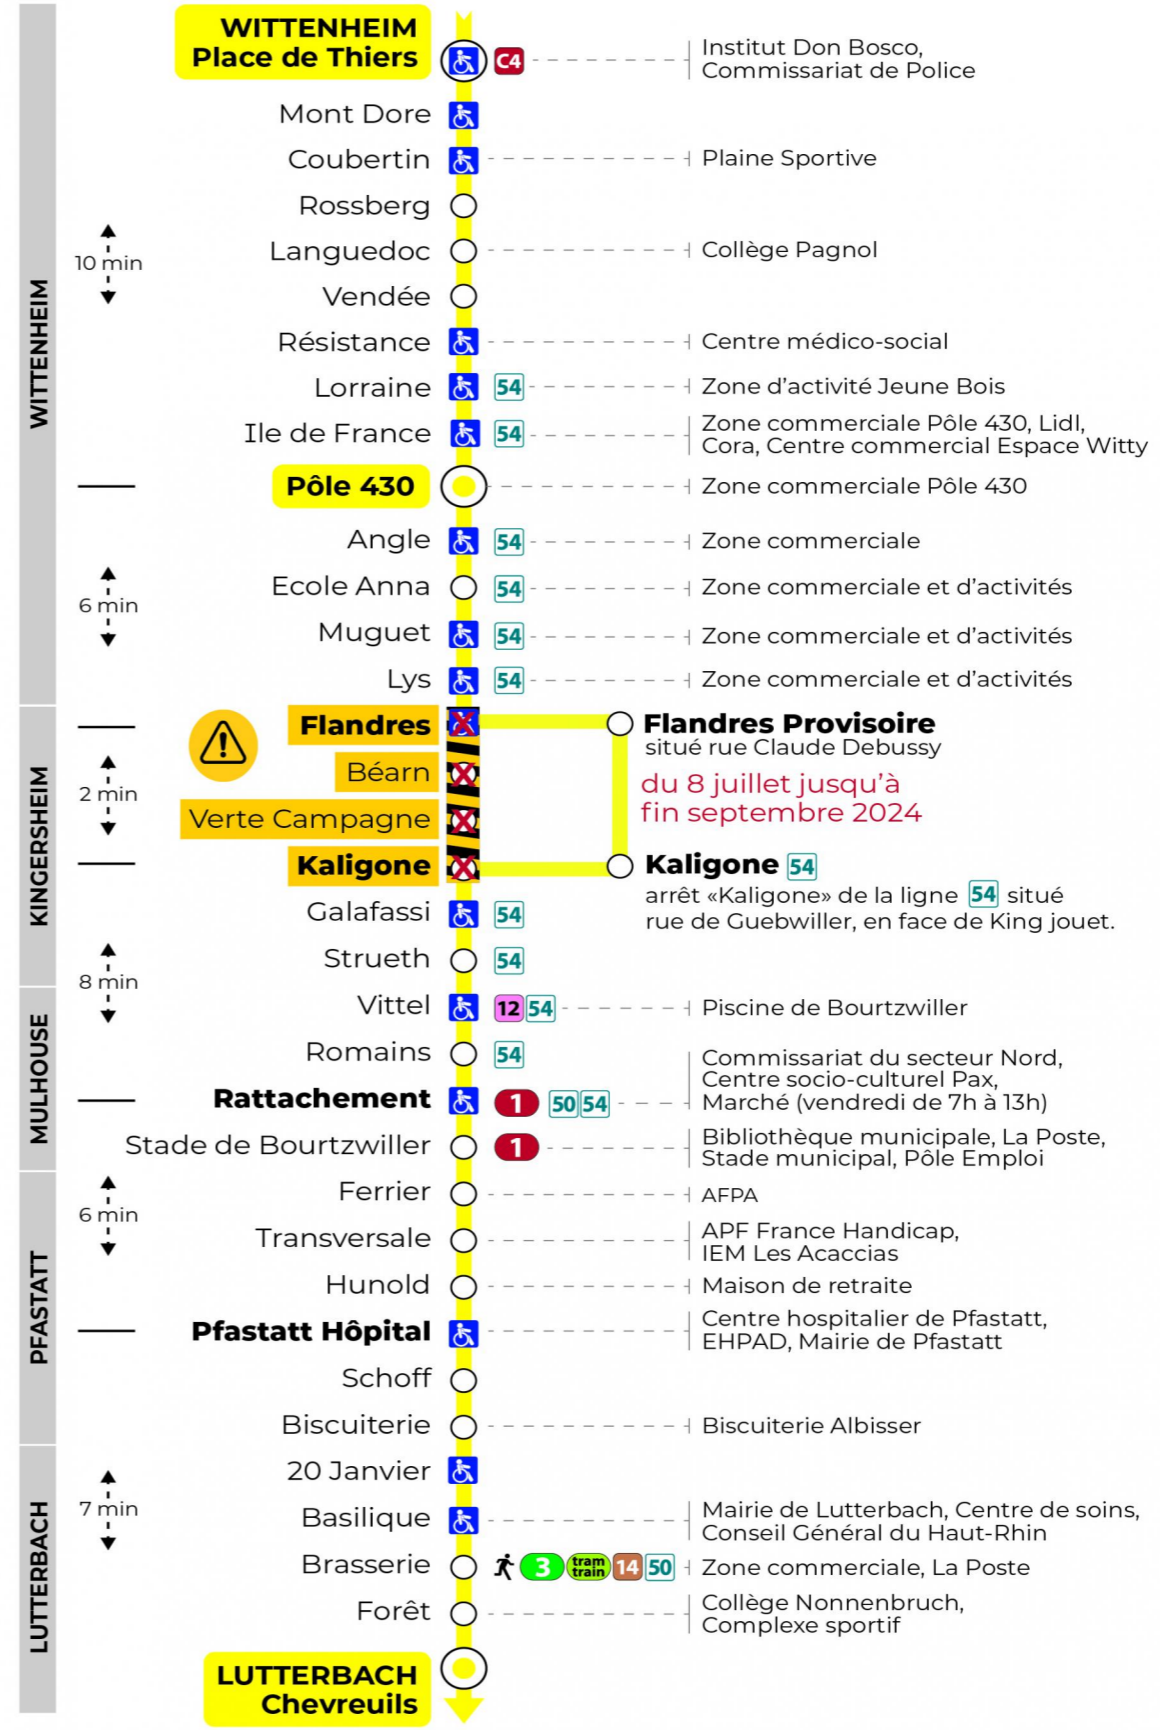

8 arrêt STRUETH direction CHEVREUILS

Valables du 8 juillet au 1er septembre 2024 inclus

Gültig vom 15. Juli bis zum 1. September 2024
Valid from July 15 to September 1, 2024

Lundi à vendredi

Montag bis Freitag
Monday to Friday

Samedi

Samstag
Saturday

5h	6h	7h	8h	9h	10h	11h	12h	13h	14h	15h	16h	17h	18h	19h	20h	21h	22h
44	12	17	02	10	17	02	10	17	02	10	16	01	10	24	22	14	24
	35	40	25	32	40	25	32	40	25	32	39	24	31	55		49	59
	56		47	55		47	55		47	54		47	55				

Dimanche et jours fériés

Sonntag und Feiertage
Sunday and bank holidays

8h	9h	10h	11h	12h	13h	14h	15h	16h	17h	18h	19h	20h	21h	22h
00	00	00	00	00	00	00	00	00	00	00	00	00	14	24
													49	59

Le plus proche
TABAC DE LA STRUETH
35 rue de Guebwiller
Kingersheim

Votre bus en direct
Flashez ce QR-Code pour
connaître le prochain
passage en temps réel

SAE:643

Arrêt accessible
 Correspondance bus / tram à proximité