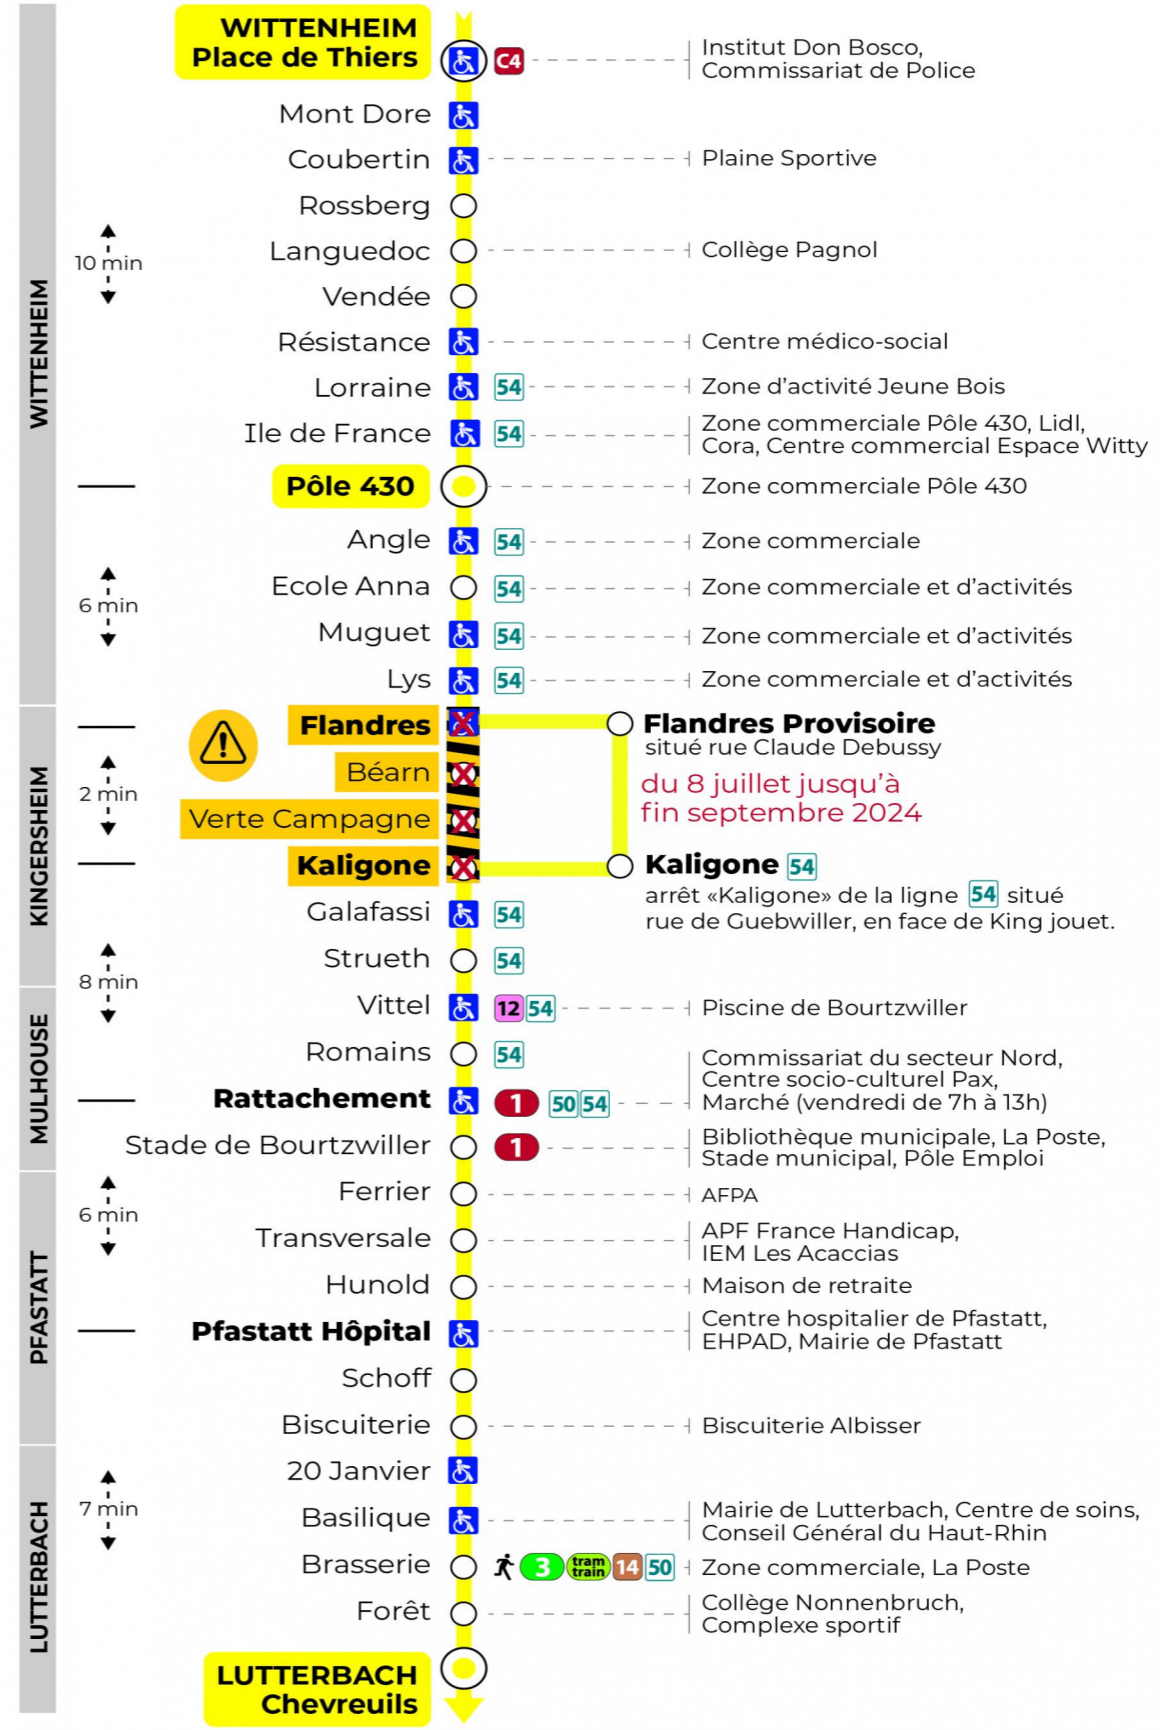

8 arrêt GALAFASSI direction CHEVREUILS

Valables du 8 juillet au 1er septembre 2024 inclus

Gültig vom 15. Juli bis zum 1. September 2024
Valid from July 15 to September 1, 2024

Lundi à vendredi

Montag bis Freitag
Monday to Friday

5h	6h	7h	8h	9h	10h	11h	12h	13h	14h	15h	16h	17h	18h	19h	20h	21h	22h
43	11	16	00	08	15	00	08	15	00	08	15	00	08	22	21	13	23
	34	38	23	30	38	23	30	38	23	30	38	23	29	54		48	58
	55		45	53		45	53		45	53		45	53				

Dimanche et jours fériés

Sonntag und Feiertage
Sunday and bank holidays

7h	8h	9h	10h	11h	12h	13h	14h	15h	16h	17h	18h	19h	20h	21h	22h		
59	59	59	59	59	59	58	58	58	58	58	58	59		13	23		
														48	58		

Le plus proche
TABAC DE LA STRUETH
35 rue de Guebwiller
Kingersheim

Votre bus en direct

Flashez ce QR-Code pour connaître le prochain passage en temps réel

SAE:251

Arrêt accessible
 Correspondance bus / tram à proximité