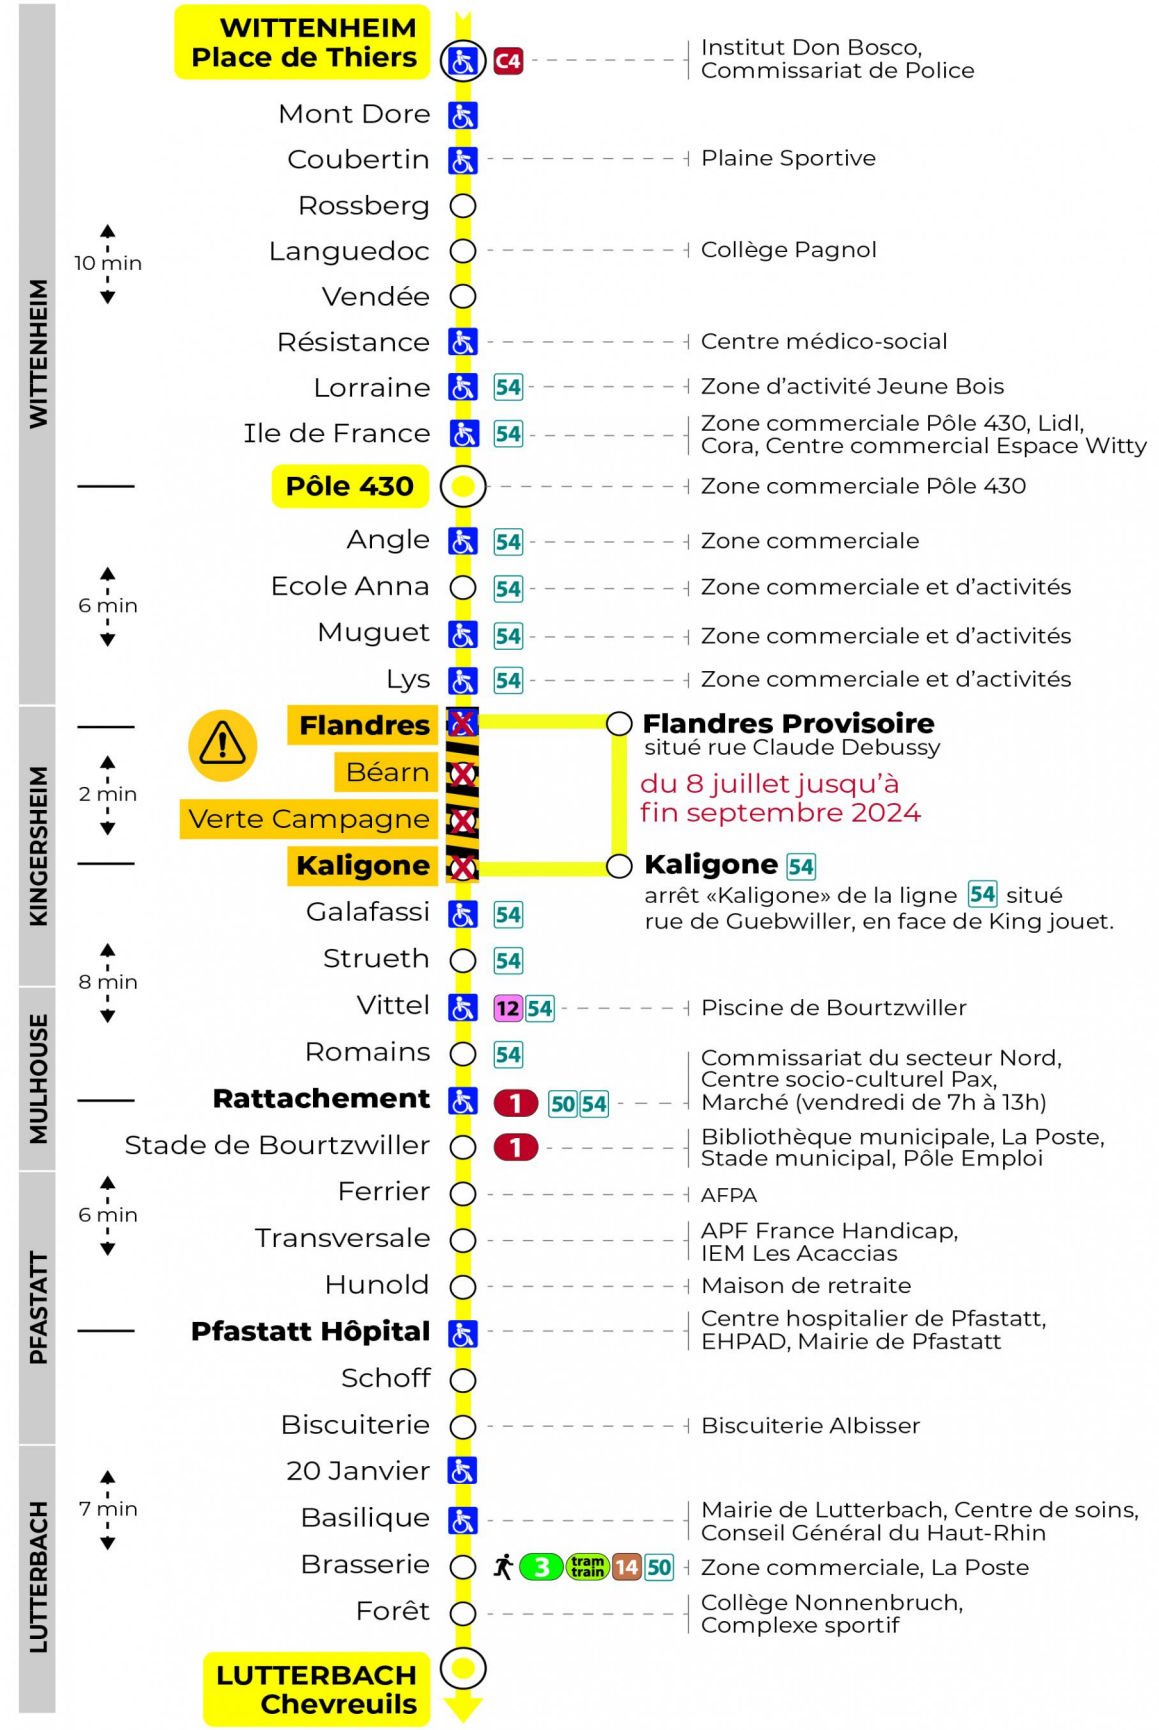

8 arrêt KALIGONE direction CHEVREUILS

Valables du 8 juillet au 1er septembre 2024 inclus

Gültig vom 15. Juli bis zum 1. September 2024
Valid from July 15 to September 1, 2024

Lundi à vendredi

Montag bis Freitag
Monday to Friday

5h	6h	7h	8h	9h	10h	11h	12h	13h	14h	15h	16h	17h	18h	19h	20h	21h	22h
41	09	14	21	06	13	21	06	13	21	06	12	20	06	20	19	11	21
	32	36	43	28	36	43	28	36	43	28	35	43	27	52		46	56
	53	58		51	58		51	58		50	57		51				

Dimanche et jours fériés

Sonntag und Feiertage
Sunday and bank holidays

7h	8h	9h	10h	11h	12h	13h	14h	15h	16h	17h	18h	19h	20h	21h	22h		
57	57	57	57	57	57	56	56	56	56	56	56	57		11	21		
														46	56		

Le plus proche
TABAC LE JACKPOT
63 rue du Dahlia
Kingersheim

Votre bus en direct
Flashez ce QR-Code pour connaître le prochain passage en temps réel

SAE:839

Arrêt accessible
 Correspondance bus / tram à proximité