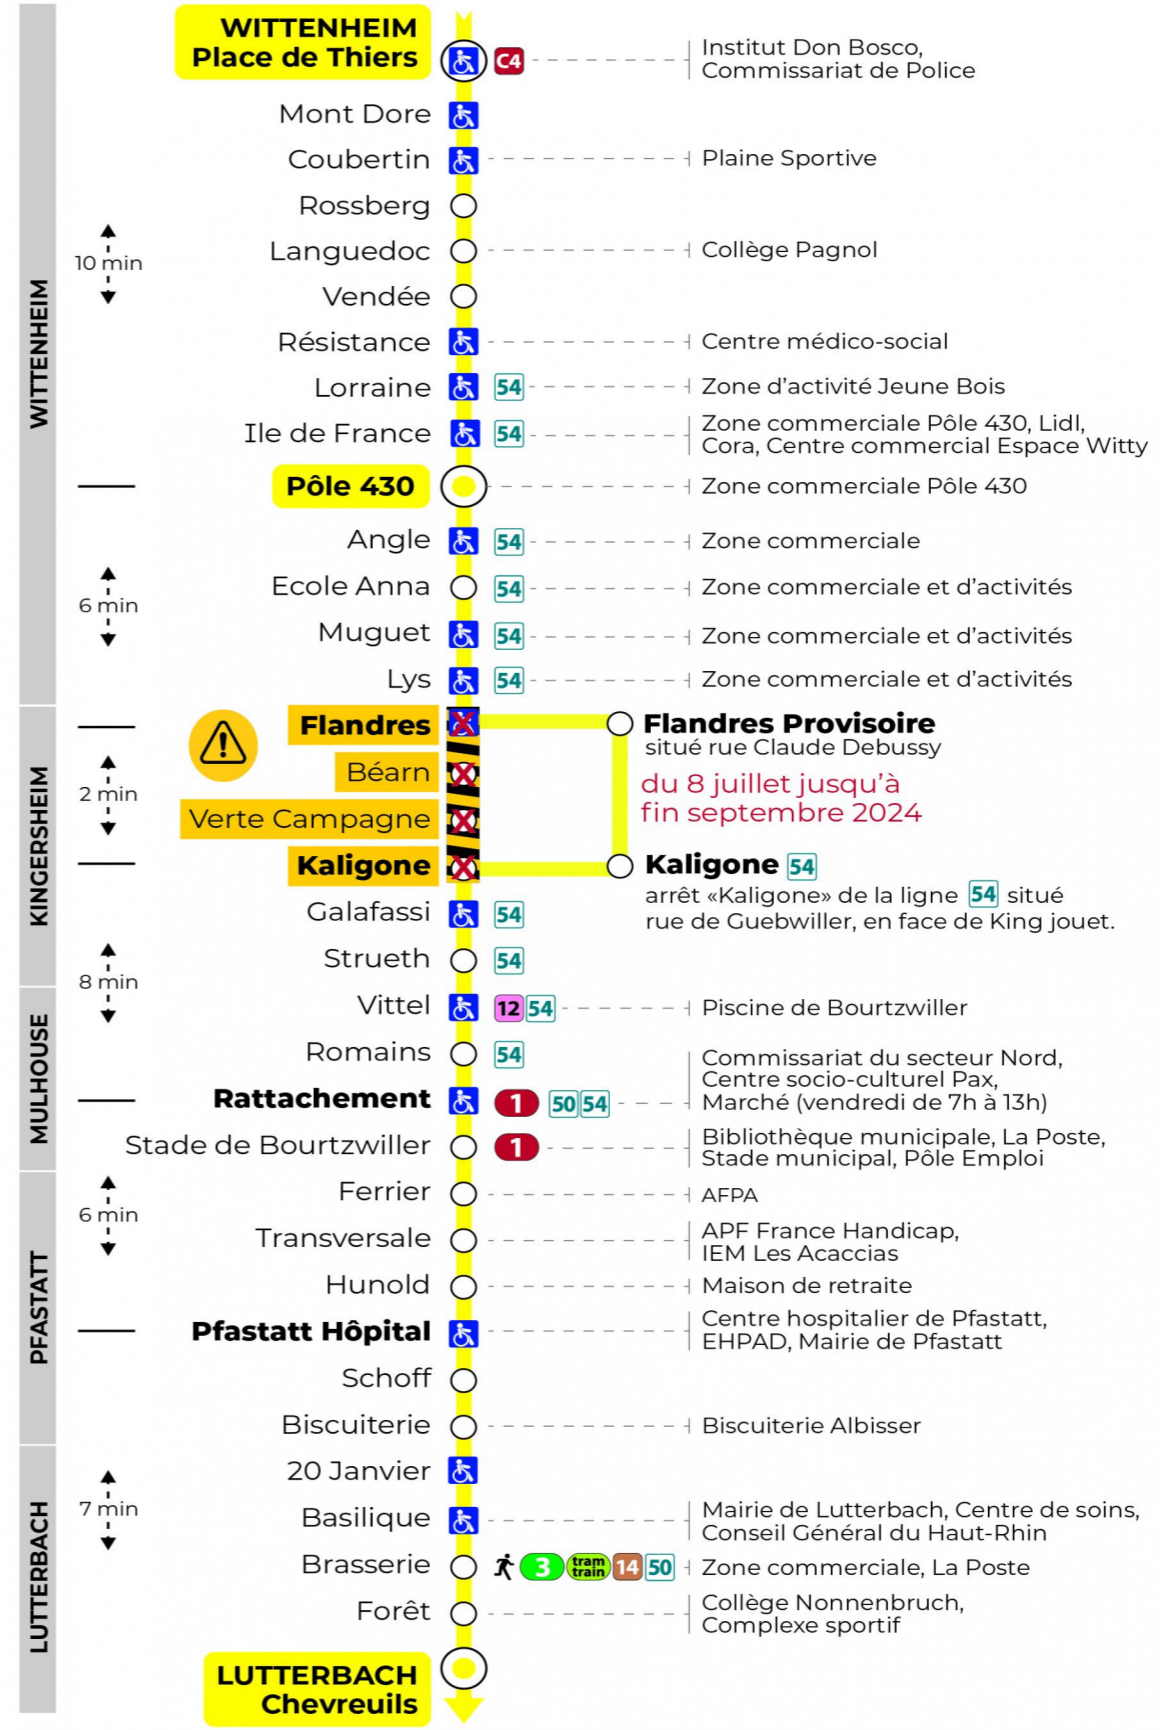

8 arrêt Flandres provisoire direction CHEVREUILS

Valables du 8 juillet au 1er septembre 2024 inclus

Gültig vom 15. Juli bis zum 1. September 2024
Valid from July 15 to September 1, 2024

Lundi à vendredi

Montag bis Freitag
Monday to Friday

5h	6h	7h	8h	9h	10h	11h	12h	13h	14h	15h	16h	17h	18h	19h	20h	21h	22h
39	07	12	19	04	11	19	04	11	19	04	10	18	04	18	17	09	19
	30	34	41	26	34	41	26	34	41	26	33	41	25	50		44	54
	51	56		49	56		49	56		48	55		49				

Dimanche et jours fériés

Sonntag und Feiertage
Sunday and bank holidays

7h	8h	9h	10h	11h	12h	13h	14h	15h	16h	17h	18h	19h	20h	21h	22h
55	55	55	55	55	55	54	54	54	54	54	54	55		09	19
														44	54

Le plus proche
TABAC LE JACKPOT
63 rue du Dahlia
Kingersheim

Votre bus en direct
Flashez ce QR-Code pour connaître le prochain passage en temps réel

SAE:260

Arrêt accessible
 Correspondance bus / tram à proximité