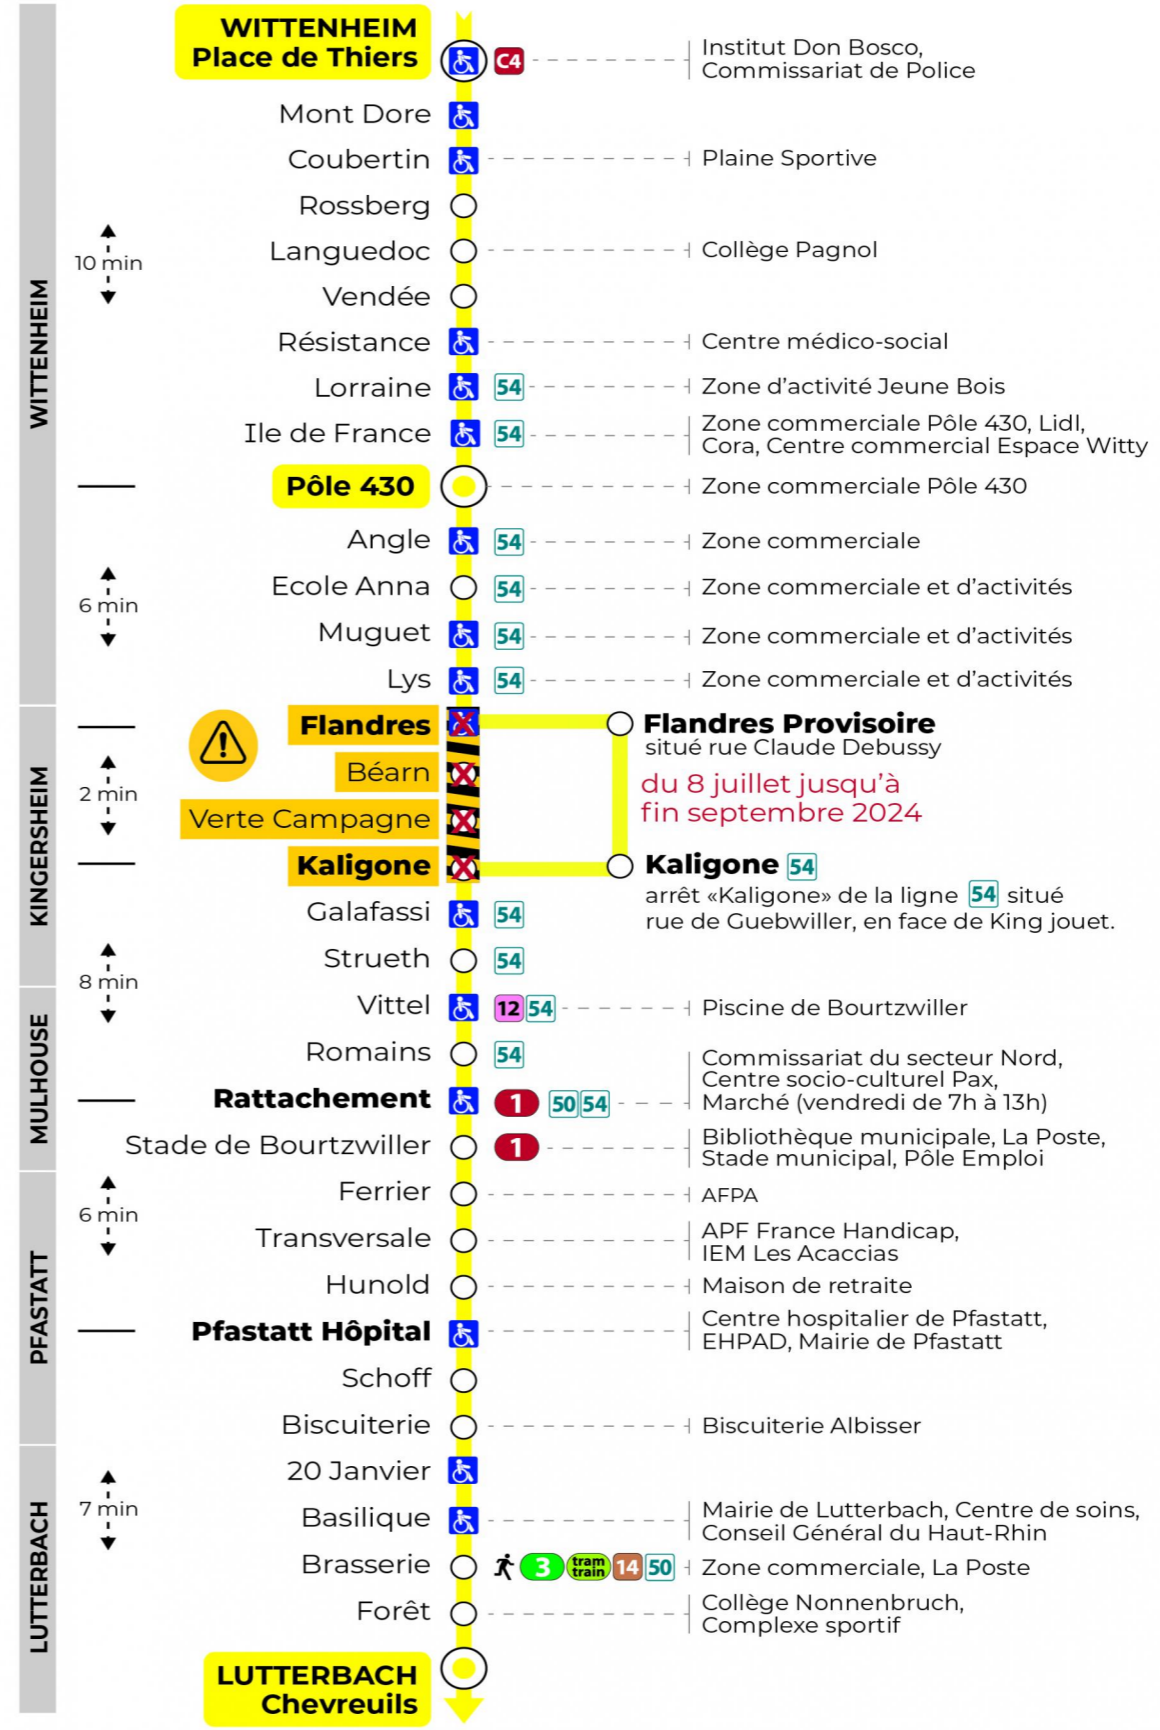

**Valables du 8 juillet au 1er septembre 2024 inclus**

Gültig vom 15. Juli bis zum 1. September 2024  
Valid from July 15 to September 1, 2024

**Lundi à vendredi**

Montag bis Freitag  
Monday to Friday

| 5h | 6h | 7h | 8h | 9h | 10h | 11h | 12h | 13h | 14h | 15h | 16h | 17h | 18h | 19h | 20h | 21h | 22h |
|----|----|----|----|----|-----|-----|-----|-----|-----|-----|-----|-----|-----|-----|-----|-----|-----|
| 37 | 05 | 10 | 17 | 02 | 09  | 17  | 02  | 09  | 17  | 02  | 08  | 16  | 02  | 16  | 15  | 07  | 17  |
|    | 28 | 32 | 39 | 24 | 32  | 39  | 24  | 32  | 39  | 24  | 31  | 39  | 23  | 48  |     | 42  | 52  |
|    | 49 | 54 |    | 47 | 54  |     | 47  | 54  |     | 46  | 53  |     | 47  |     |     |     |     |

**Dimanche et jours fériés**

Sonntag und Feiertage  
Sunday and bank holidays

| 7h | 8h | 9h | 10h | 11h | 12h | 13h | 14h | 15h | 16h | 17h | 18h | 19h | 20h | 21h | 22h |  |  |
|----|----|----|-----|-----|-----|-----|-----|-----|-----|-----|-----|-----|-----|-----|-----|--|--|
| 53 | 53 | 53 | 53  | 53  | 53  | 52  | 52  | 52  | 52  | 52  | 52  | 53  |     | 07  | 17  |  |  |
|    |    |    |     |     |     |     |     |     |     |     |     |     |     | 42  | 52  |  |  |

**Le plus proche**  
**TABAC LE JACKPOT**  
63 rue du Dahlia  
Kingersheim

**Votre bus en direct**

Flashez ce QR-Code pour connaître le prochain passage en temps réel

SAE:307

Arrêt accessible  
 Correspondance bus / tram à proximité