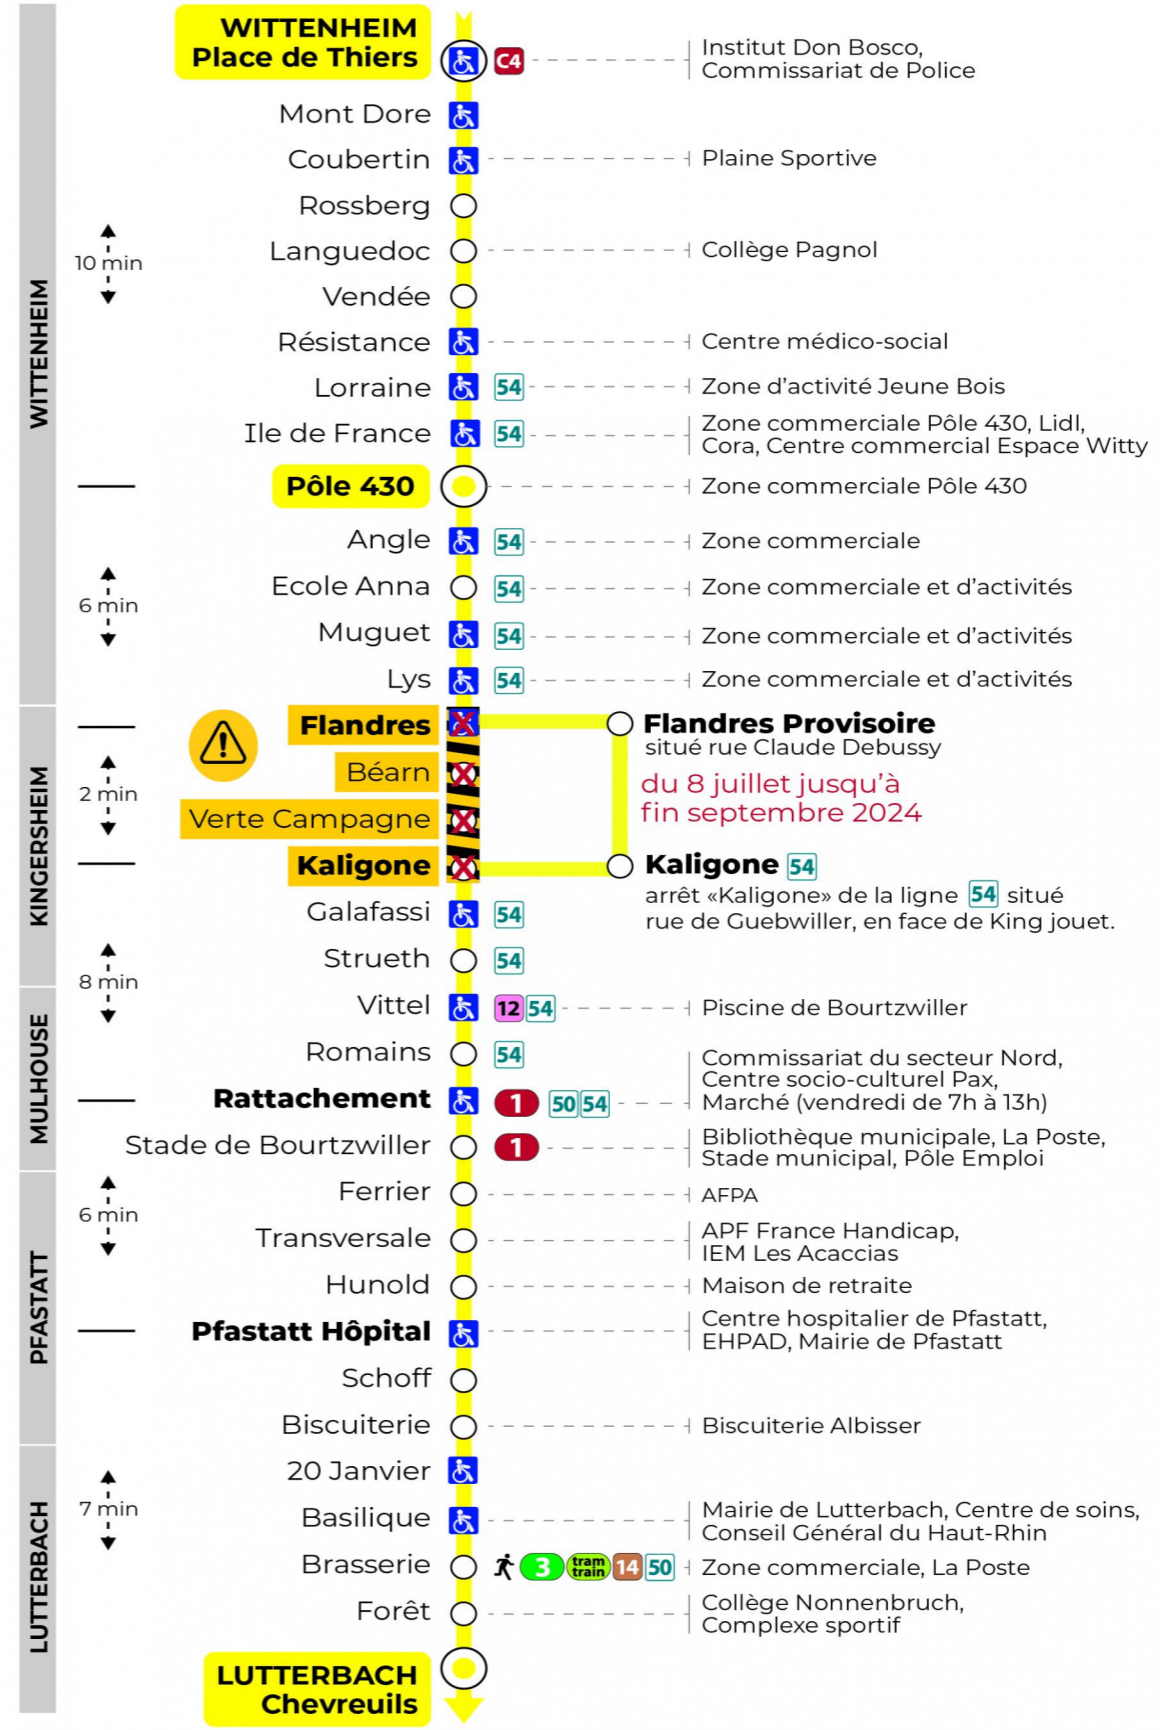

Valables du 8 juillet au 1er septembre 2024 inclus

Gültig vom 15. Juli bis zum 1. September 2024
Valid from July 15 to September 1, 2024

Lundi à vendredi

Montag bis Freitag
Monday to Friday

5h	6h	7h	8h	9h	10h	11h	12h	13h	14h	15h	16h	17h	18h	19h	20h	21h	22h
36	04	09	16	01	07	15	00	07	15	00	06	14	00	14	14	06	16
	27	31	38	23	30	37	22	30	37	22	29	37	21	46		41	51
	48	53		45	52		45	52		44	51		45				

Samedi

Samstag
Saturday

5h	6h	7h	8h	9h	10h	11h	12h	13h	14h	15h	16h	17h	18h	19h	20h	21h	22h
36	04	09	16	01	07	15	00	07	15	00	06	14	00	14	14	06	16
	27	31	38	23	30	37	22	30	37	22	29	37	21	46		41	51
	48	53		45	52		45	52		44	51		45				

Dimanche et jours fériés

Sonntag und Feiertage
Sunday and bank holidays

7h	8h	9h	10h	11h	12h	13h	14h	15h	16h	17h	18h	19h	20h	21h	22h
52	52	52	52	52	52	51	51	51	51	51	51	52		06	16
														41	51

Le plus proche
TABAC LE JACKPOT
63 rue du Dahlia
Kingersheim

Votre bus en direct

Flashez ce QR-Code pour connaître le prochain passage en temps réel

SAE:835

Arrêt accessible
 Correspondance bus / tram à proximité