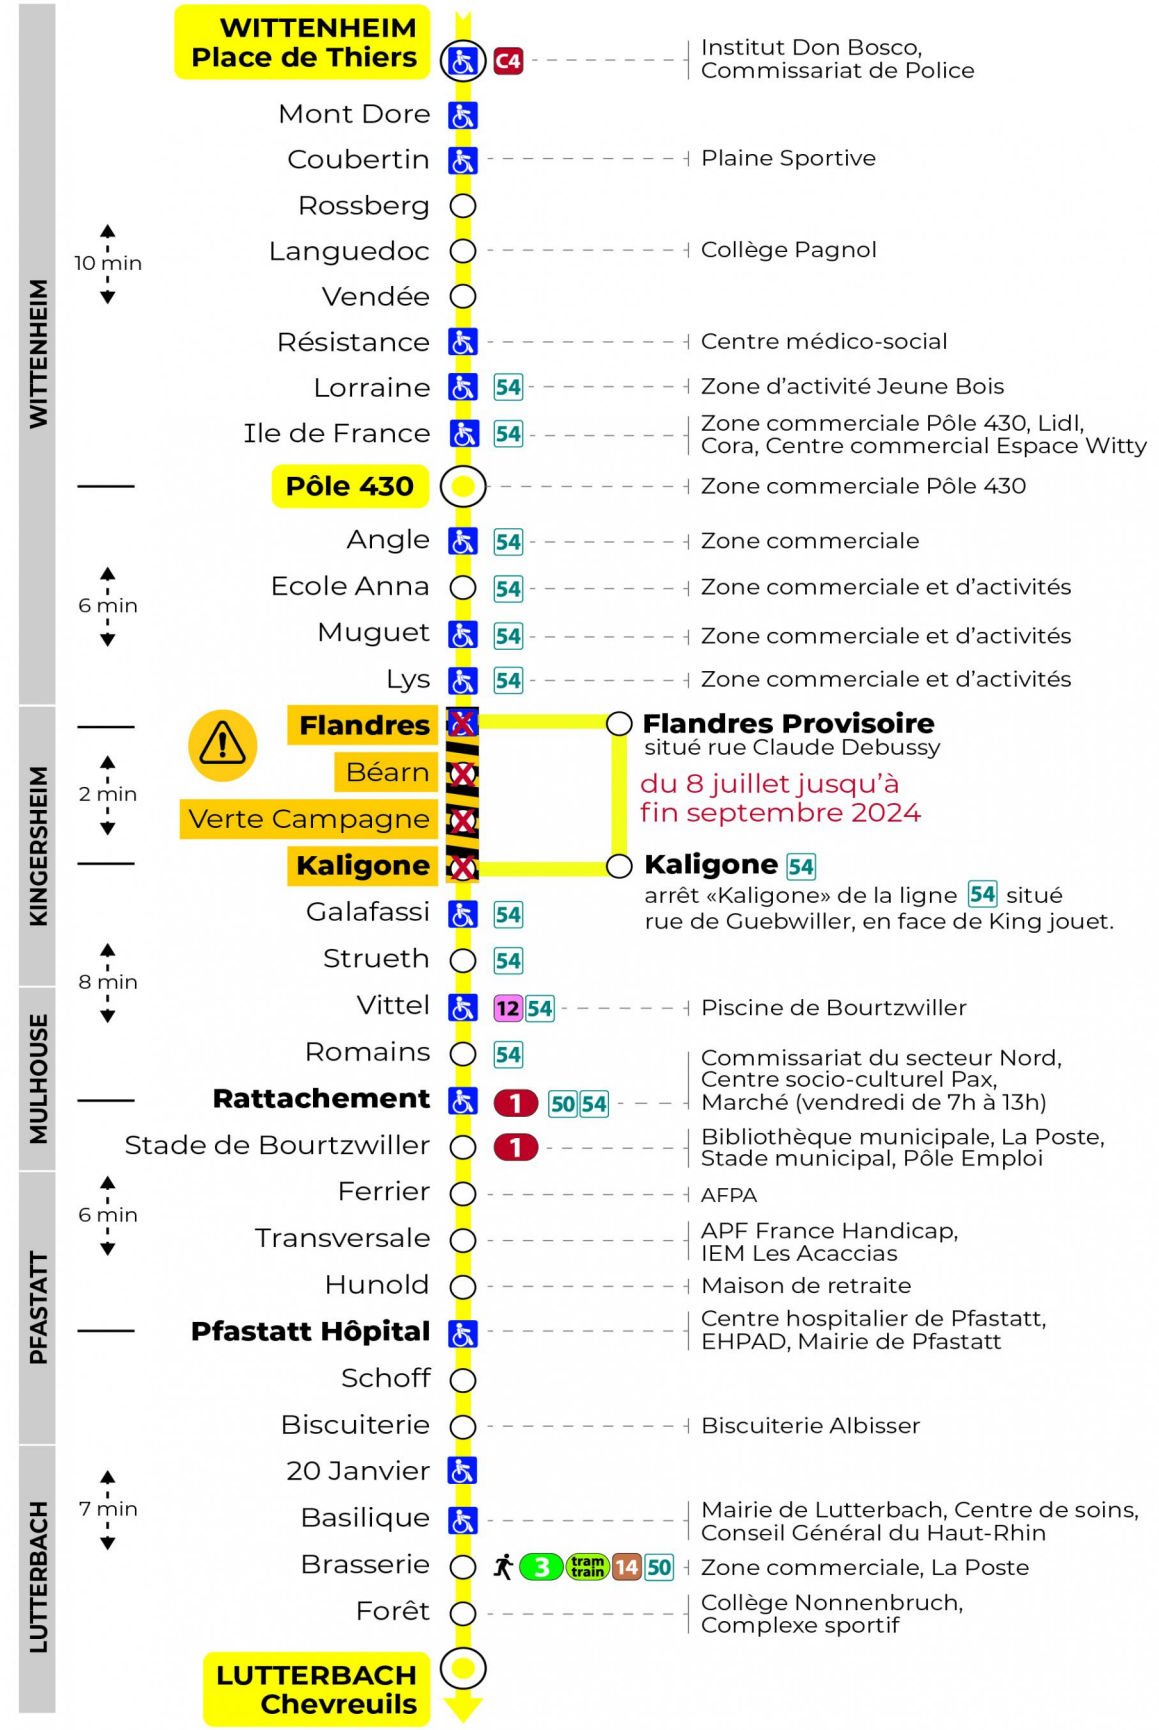

8 arrêt ANGLE direction CHEVREUILS

Valables du 8 juillet au 1er septembre 2024 inclus

Gültig vom 15. Juli bis zum 1. September 2024
Valid from July 15 to September 1, 2024

Lundi à vendredi

Montag bis Freitag
Monday to Friday

5h	6h	7h	8h	9h	10h	11h	12h	13h	14h	15h	16h	17h	18h	19h	20h	21h	22h
35	03	08	15	00	06	14	21	06	13	20	04	12	19	12	13	05	15
	26	30	37	22	29	36	44	29	35	42	27	35	43	45		40	50
	47	52		44	51	59		51	58		49	58					

Dimanche et jours fériés

Sonntag und Feiertage
Sunday and bank holidays

7h	8h	9h	10h	11h	12h	13h	14h	15h	16h	17h	18h	19h	20h	21h	22h
51	51	51	51	51	51	50	50	50	50	50	50	51		05	16
														40	51

Le plus proche
Point de vente Solea
TABAC LE JACKPOT
 63 rue du Dahlia
 Kingersheim

Votre bus en direct
 Flashez ce QR-Code pour connaître le prochain passage en temps réel

SAE:1986

Arrêt accessible
 Correspondance bus / tram à proximité