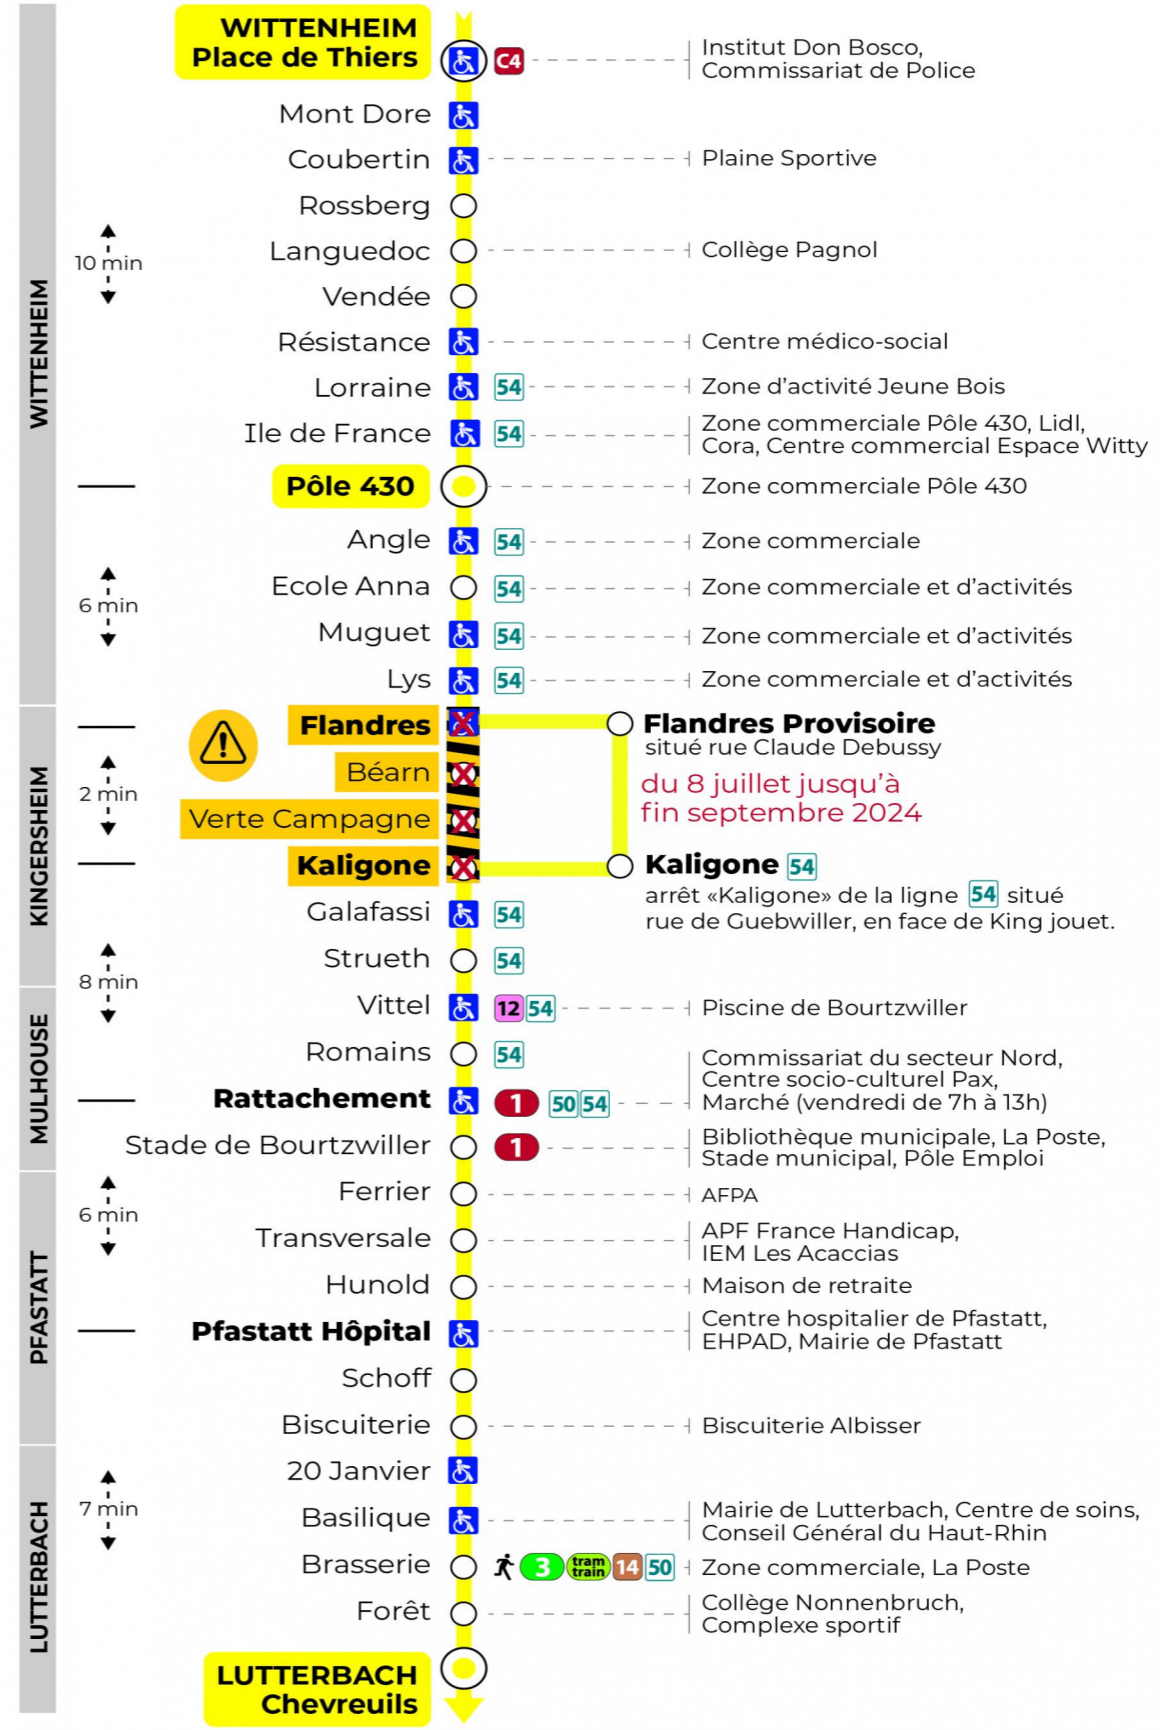

8 arrêt POLE 430 direction CHEVREUILS

Valables du 8 juillet au 1er septembre 2024 inclus

Gültig vom 15. Juli bis zum 1. September 2024
Valid from July 15 to September 1, 2024

Lundi à vendredi

Montag bis Freitag
Monday to Friday

5h	6h	7h	8h	9h	10h	11h	12h	13h	14h	15h	16h	17h	18h	19h	20h	21h	22h
34	02	07	14	21	05	13	20	05	12	19	03	11	18	11	12	04	14
	25	29	36	43	28	35	43	28	34	41	26	34	42	44		39	49
	46	51	59		50	58		50	57		48	57					

Dimanche et jours fériés

Sonntag und Feiertage
Sunday and bank holidays

7h	8h	9h	10h	11h	12h	13h	14h	15h	16h	17h	18h	19h	20h	21h	22h
50	50	50	50	50	50	49	49	49	49	49	49	50		04	15
														39	50

Le plus proche
TABAC LE JACKPOT
63 rue du Dahlia
Kingersheim

Votre bus en direct
Flashez ce QR-Code pour connaître le prochain passage en temps réel

SAE:1984

Arrêt accessible
 Correspondance bus / tram à proximité