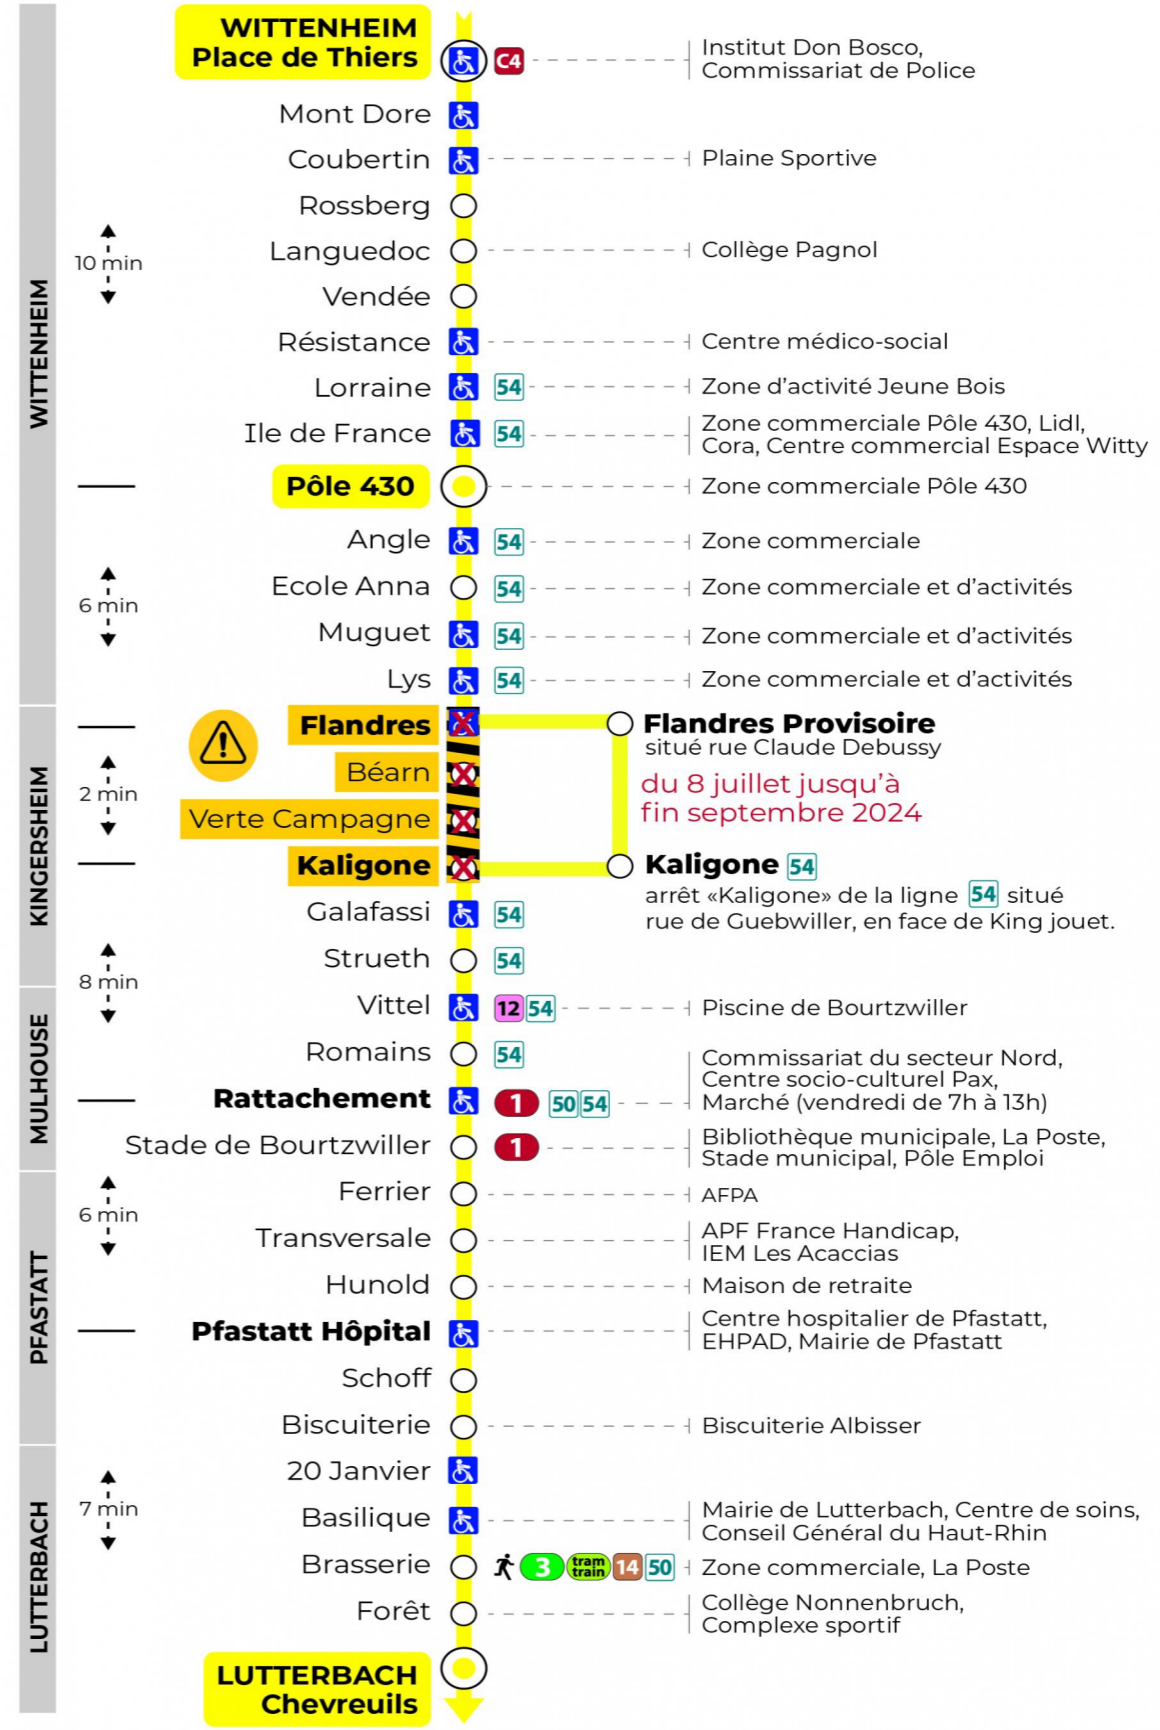

Valables du 8 juillet au 1er septembre 2024 inclus

Gültig vom 15. Juli bis zum 1. September 2024
Valid from July 15 to September 1, 2024

Lundi à vendredi

Montag bis Freitag
Monday to Friday

6h	7h	8h	9h	10h	11h	12h	13h	14h	15h	16h	17h	18h	19h	20h	21h
22	04	11	40	25	10	40	25	09	38	23	08	39	41	09	01
43	26	56			55			54			54				36

Samedi

Samstag
Saturday

6h	7h	8h	9h	10h	11h	12h	13h	14h	15h	16h	17h	18h	19h	20h	21h
22	04	11	40	25	10	40	25	09	38	23	08	39	41	09	01
43	26	56			55			54			54				36

Dimanche et jours fériés

Sonntag und Feiertage
Sunday and bank holidays

7h	8h	9h	10h	11h	12h	13h	14h	15h	16h	17h	18h	19h	20h	21h
47	47	47	47	47	47	46	46	46	46	46	46	47		01
														36

Le plus proche
TABAC LE JACKPOT
63 rue du Dahlia
Kingersheim

Votre bus en direct
Flashez ce QR-Code pour connaître le prochain passage en temps réel

SAE:165

Arrêt accessible
 Correspondance bus / tram à proximité