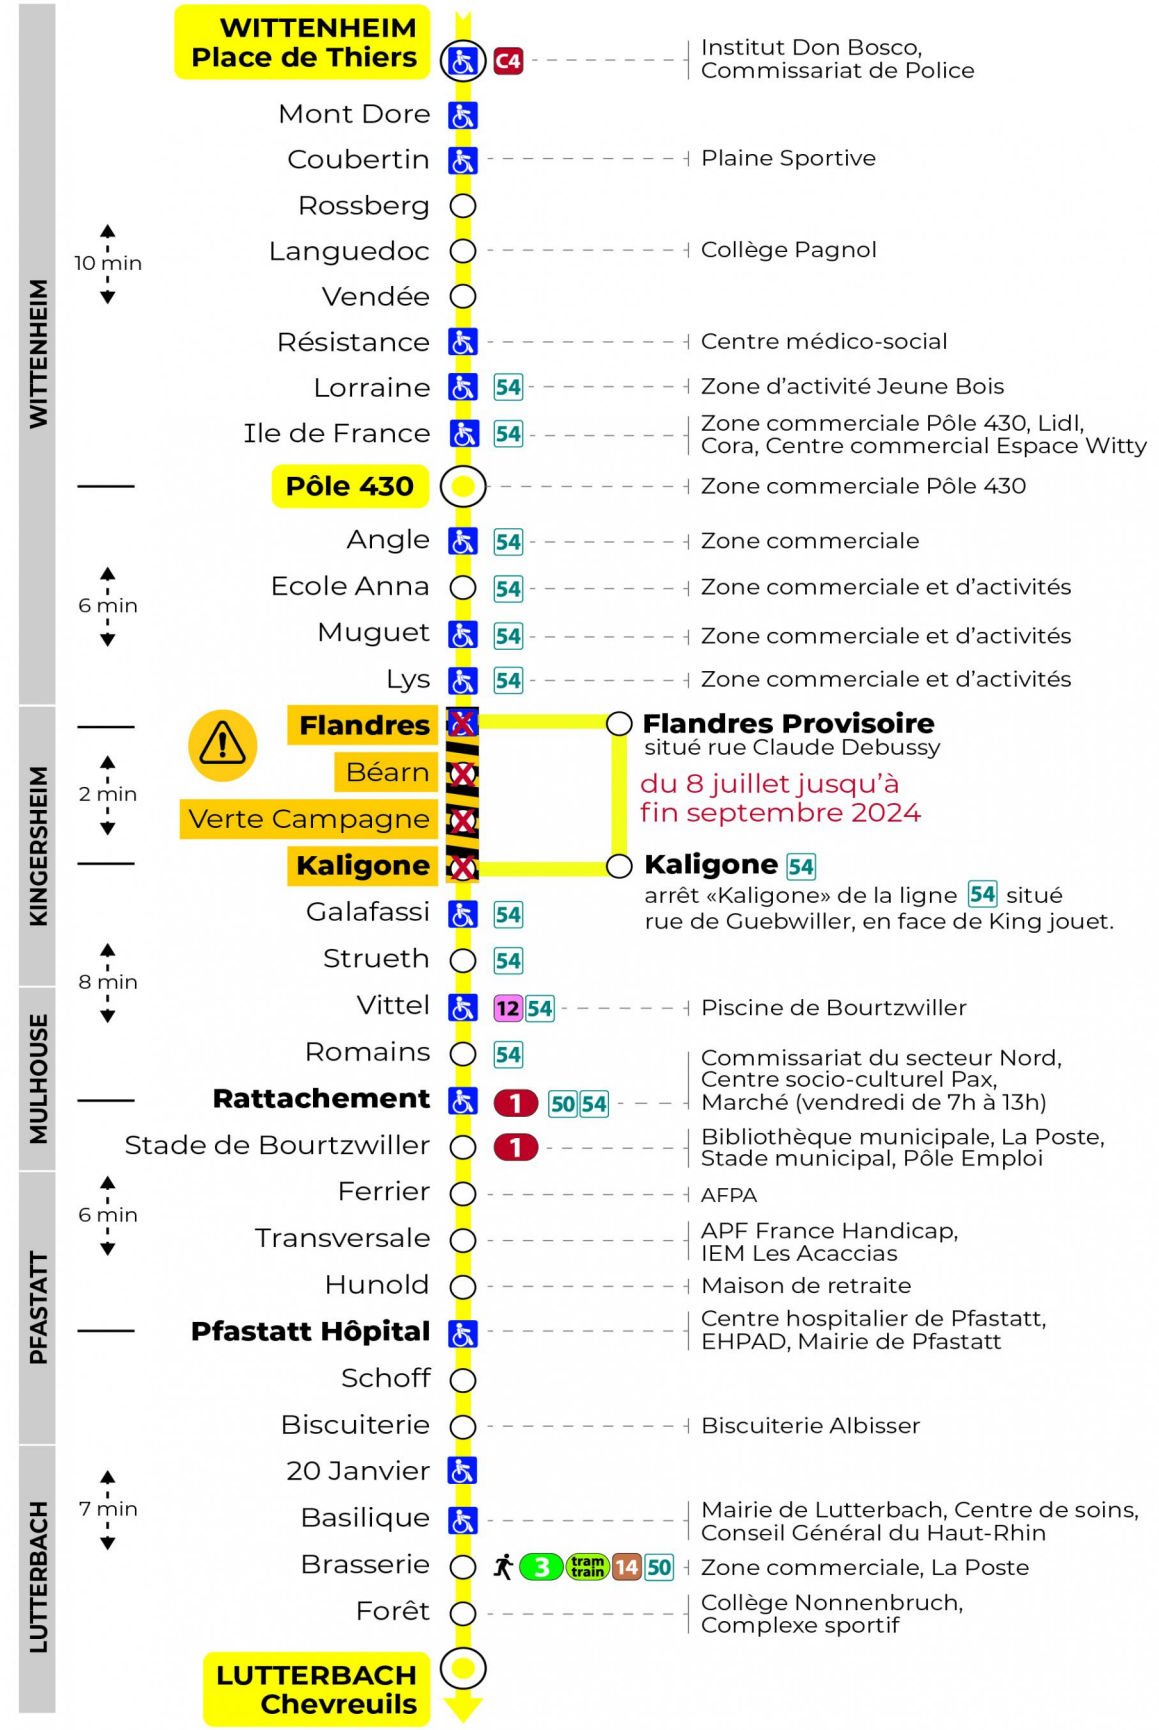

Valables du 8 juillet au 1er septembre 2024 inclus

Gültig vom 15. Juli bis zum 1. September 2024
Valid from July 15 to September 1, 2024

Lundi à vendredi

Montag bis Freitag
Monday to Friday

6h	7h	8h	9h	10h	11h	12h	13h	14h	15h	16h	17h	18h	19h	20h	21h
19	00	07	36	20	05	35	20	04	33	18	03	34	38	06	33
40	22	52			50			49			49			58	

Samedi

Samstag
Saturday

6h	7h	8h	9h	10h	11h	12h	13h	14h	15h	16h	17h	18h	19h	20h	21h
19	00	07	36	20	05	35	20	04	33	18	03	34	38	06	33
40	22	52			50			49			49			58	

Dimanche et jours fériés

Sonntag und Feiertage
Sunday and bank holidays

7h	8h	9h	10h	11h	12h	13h	14h	15h	16h	17h	18h	19h	20h	21h
44	44	44	44	44	44	42	42	42	42	43	43	44	58	33

Le plus proche
TABAC SCREMIN
174 rue d'Ensisheim
Wittenheim

Votre bus en direct

Flashez ce QR-Code pour connaître le prochain passage en temps réel

SAE:355

Arrêt accessible
 Correspondance bus / tram à proximité