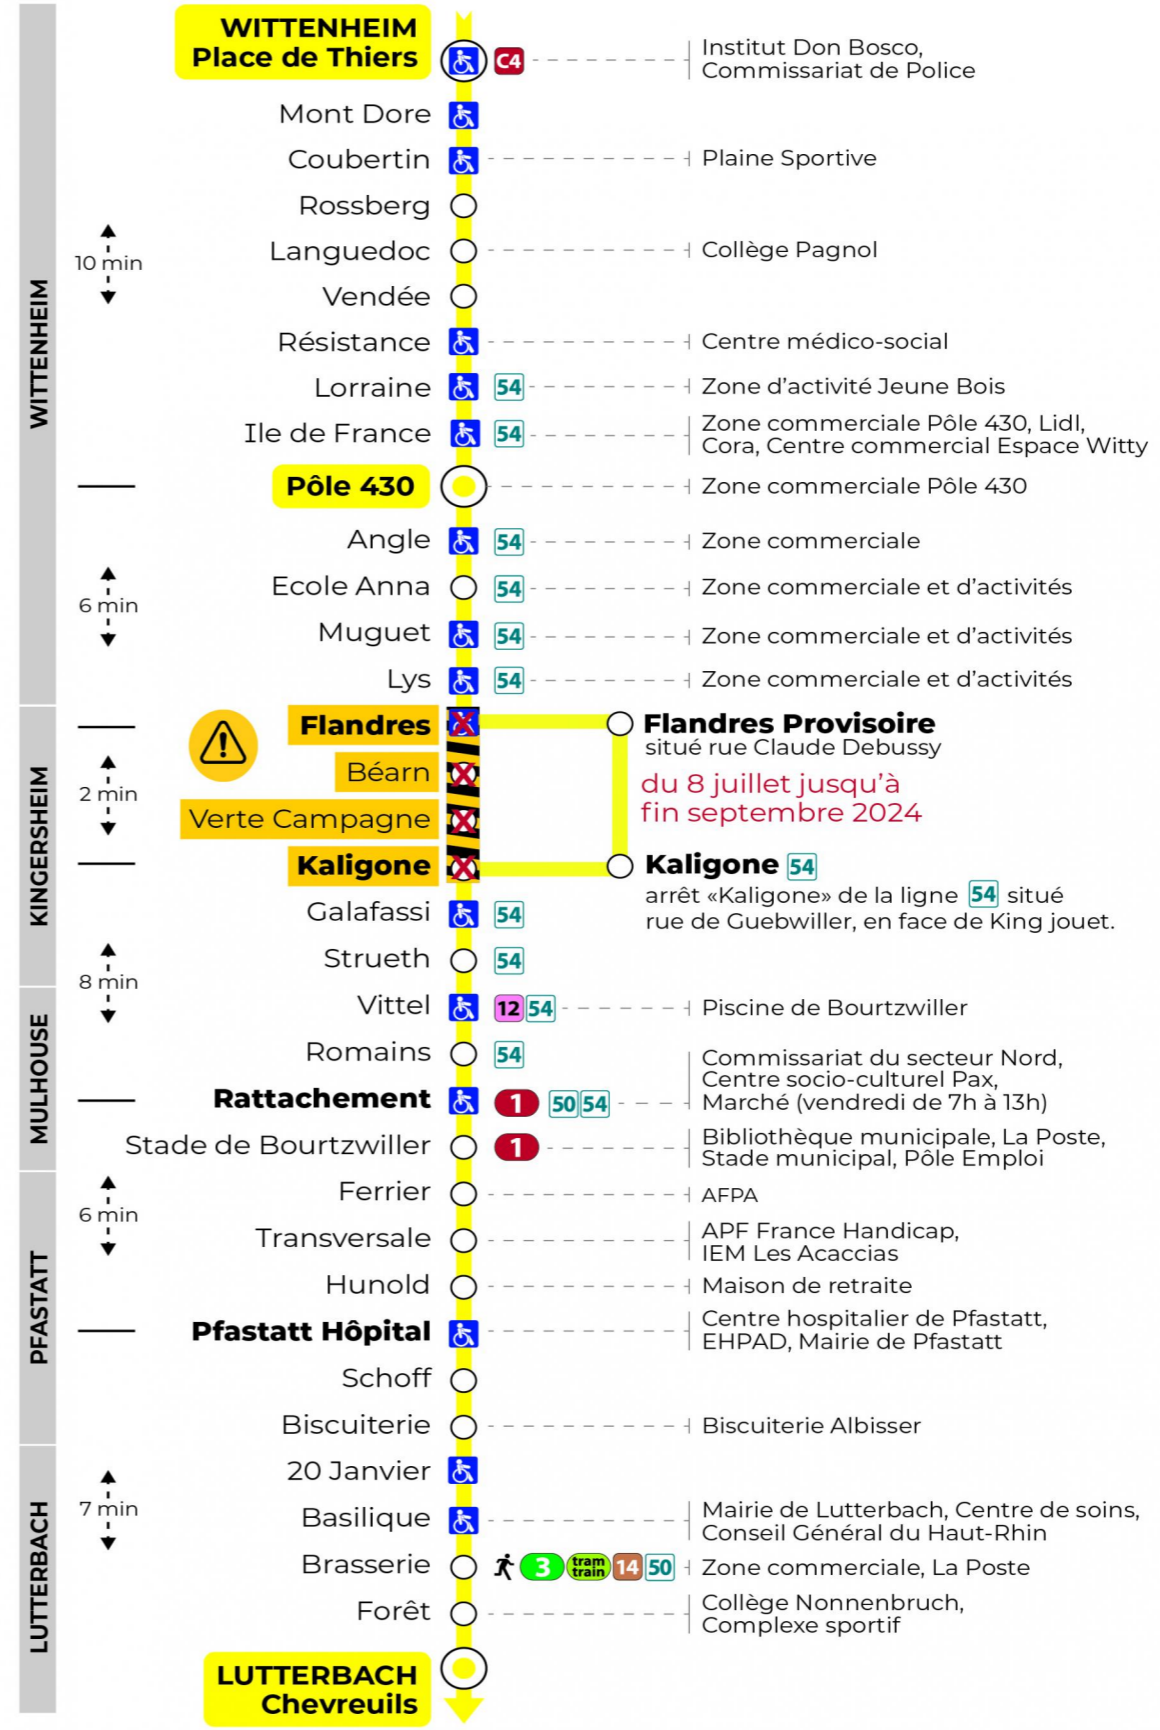

8 arrêt MONT DORE direction CHEVREUILS

Valables du 8 juillet au 1er septembre 2024 inclus

Gültig vom 15. Juli bis zum 1. September 2024
Valid from July 15 to September 1, 2024

Lundi à vendredi

Montag bis Freitag
Monday to Friday

6h	7h	8h	9h	10h	11h	12h	13h	14h	15h	16h	17h	18h	19h	20h	21h
16	19	04	33	17	02	32	17	01	30	15	00	31	35	03	30
37		49			47			46			46			55	
57															

Samedi

Samstag
Saturday

6h	7h	8h	9h	10h	11h	12h	13h	14h	15h	16h	17h	18h	19h	20h	21h
16	19	04	33	17	02	32	17	01	30	15	00	31	35	03	30
37		49			47			46			46			55	
57															

Dimanche et jours fériés

Sonntag und Feiertage
Sunday and bank holidays

7h	8h	9h	10h	11h	12h	13h	14h	15h	16h	17h	18h	19h	20h	21h
41	41	41	41	41	41	39	39	39	39	40	40	41	55	30

Le plus proche
TABAC SCREMIN
174 rue d'Ensisheim
Wittenheim

Votre bus en direct

Flashez ce QR-Code pour connaître le prochain passage en temps réel

SAE:2031

Arrêt accessible
 Correspondance bus / tram à proximité