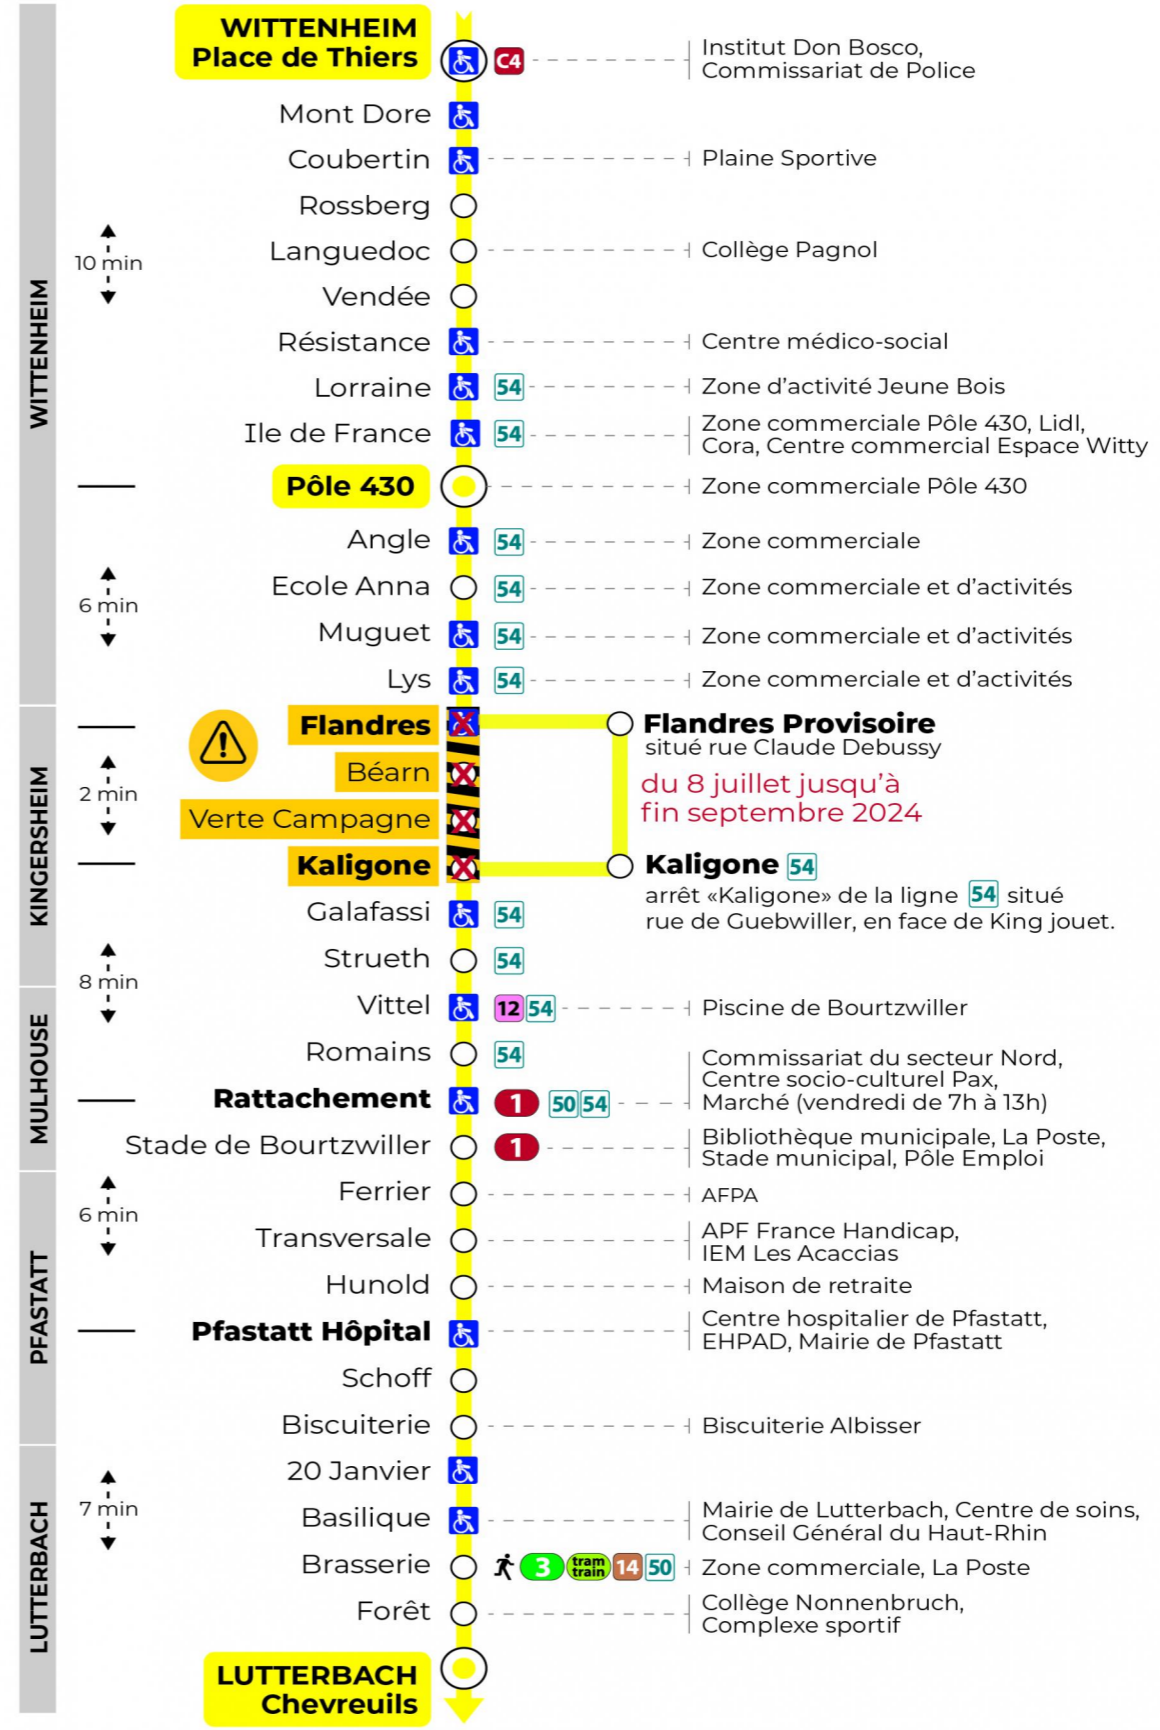

8 arrêt PLACE DE THIERS direction CHEVREUILS

Valables du 8 juillet au 1er septembre 2024 inclus

Gültig vom 15. Juli bis zum 1. September 2024
Valid from July 15 to September 1, 2024

Lundi à vendredi

Montag bis Freitag
Monday to Friday

6h	7h	8h	9h	10h	11h	12h	13h	14h	15h	16h	17h	18h	19h	20h	21h
15	18	03	32	16	01	31	16	00	29	14	45	30	34	02	29
36		48			46			45		59				54	
56															

Samedi

Samstag
Saturday

6h	7h	8h	9h	10h	11h	12h	13h	14h	15h	16h	17h	18h	19h	20h	21h
15	18	03	32	16	01	31	16	00	29	14	45	30	34	02	29
36		48			46			45		59				54	
56															

Dimanche et jours fériés

Sonntag und Feiertage
Sunday and bank holidays

7h	8h	9h	10h	11h	12h	13h	14h	15h	16h	17h	18h	19h	20h	21h
40	40	40	40	40	40	38	38	38	38	39	39	40	54	29

Le plus proche
TABAC SCREMIN
174 rue d'Ensisheim
Wittenheim

Votre bus en direct

Flashez ce QR-Code pour connaître le prochain passage en temps réel

SAE:2052

Arrêt accessible
 Correspondance bus / tram à proximité