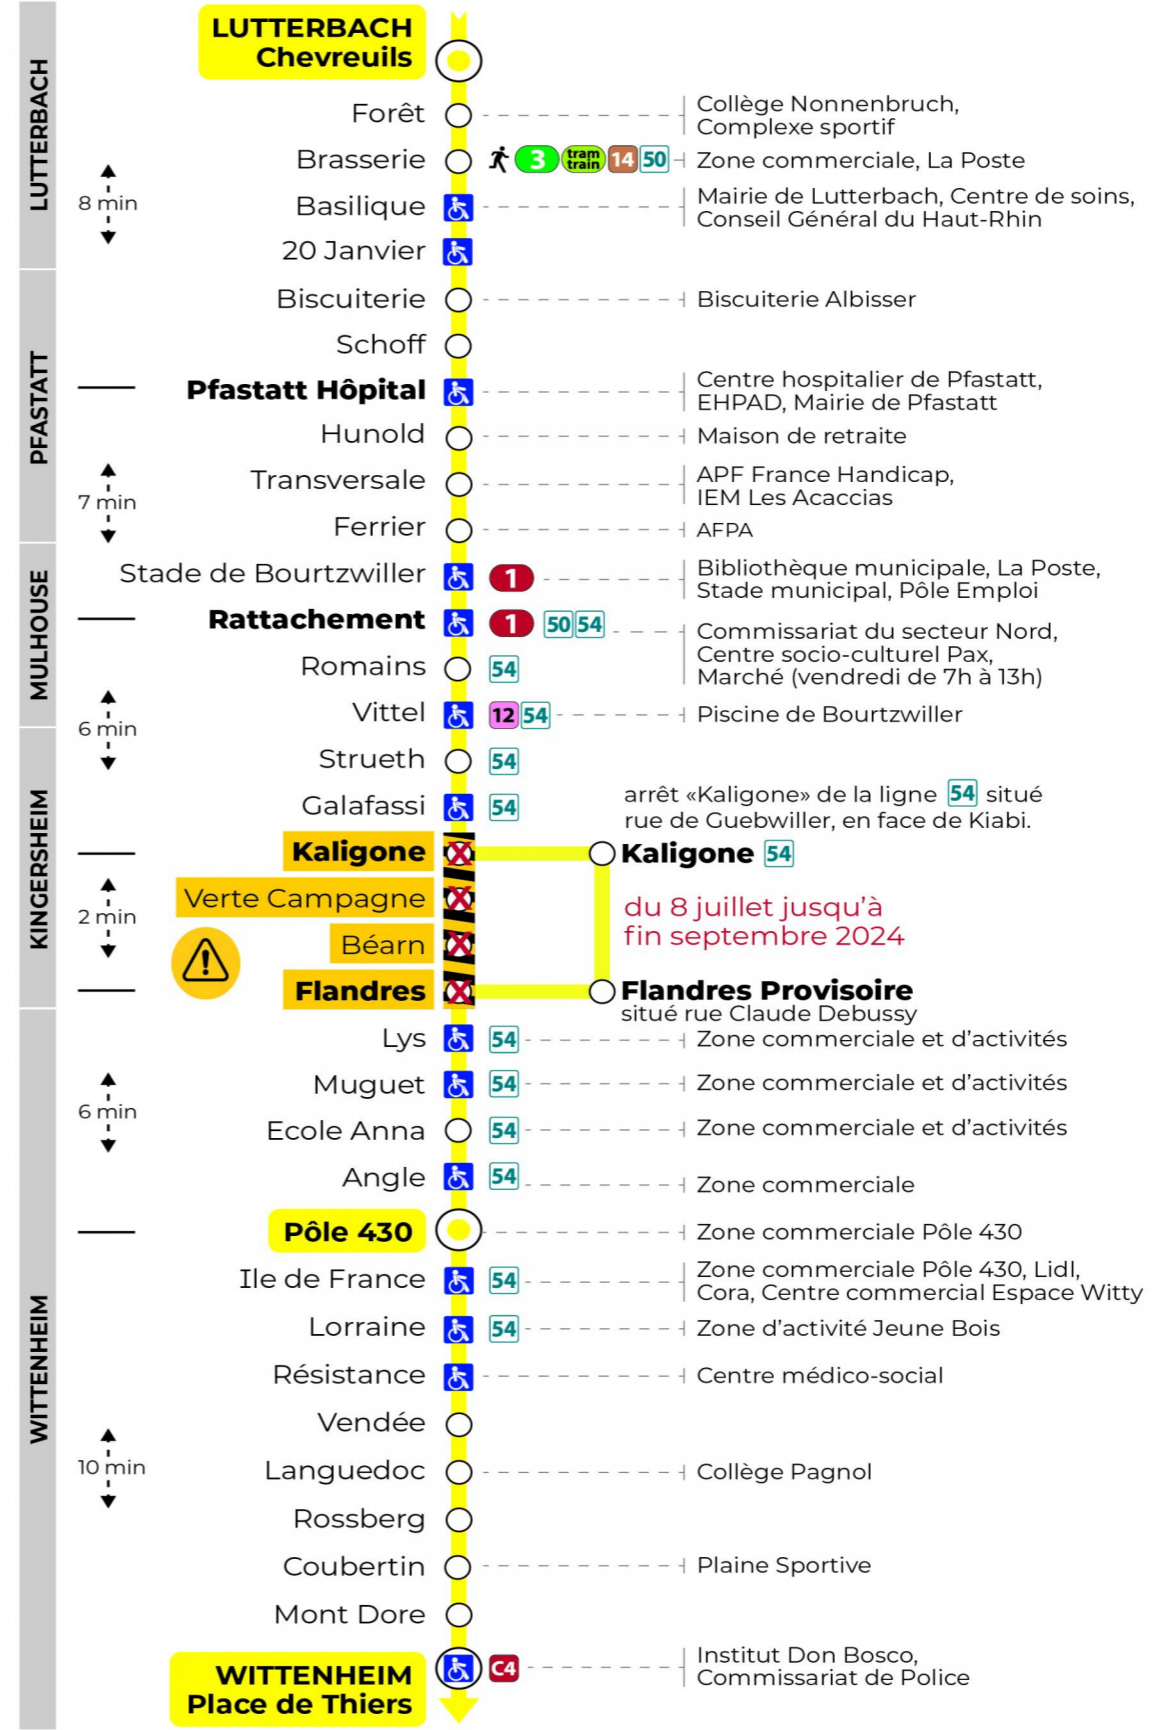

8 arrêt MONT DORE direction PLACE DE THIERS

Valables du 8 juillet au 1er septembre 2024 inclus

Gültig vom 15. Juli bis zum 1. September 2024
Valid from July 15 to September 1, 2024

Lundi à vendredi

Montag bis Freitag
Monday to Friday

6h	7h	8h	9h	10h	11h	12h	13h	14h	15h	16h	17h	18h	19h	20h	21h
06	04	09	39	24	10	40	25	10	42	27	12	40	25	18	16
35	47	54			55			56			57		52		

Samedi

Samstag
Saturday

6h	7h	8h	9h	10h	11h	12h	13h	14h	15h	16h	17h	18h	19h	20h	21h
06	04	09	39	24	10	40	25	10	42	27	12	40	25	18	16
35	47	54			55			56			57		52		

Dimanche et jours fériés

Sonntag und Feiertage
Sunday and bank holidays

8h	9h	10h	11h	12h	13h	14h	15h	16h	17h	18h	19h	20h	21h
07	09	09	09	09	09	09	09	09	09	09	09	09	08

Le plus proche
TABAC SCREMIN
174 rue d'Ensisheim
Wittenheim

Votre bus en direct

Flashez ce QR-Code pour connaître le prochain passage en temps réel

SAE:2032

Arrêt accessible
 Correspondance bus / tram à proximité

arrêt «Kalogone» de la ligne 54 situé rue de Guebwiller, en face de Kiabi.

du 8 juillet jusqu'à fin septembre 2024

Flandres Provisoire situé rue Claude Debussy