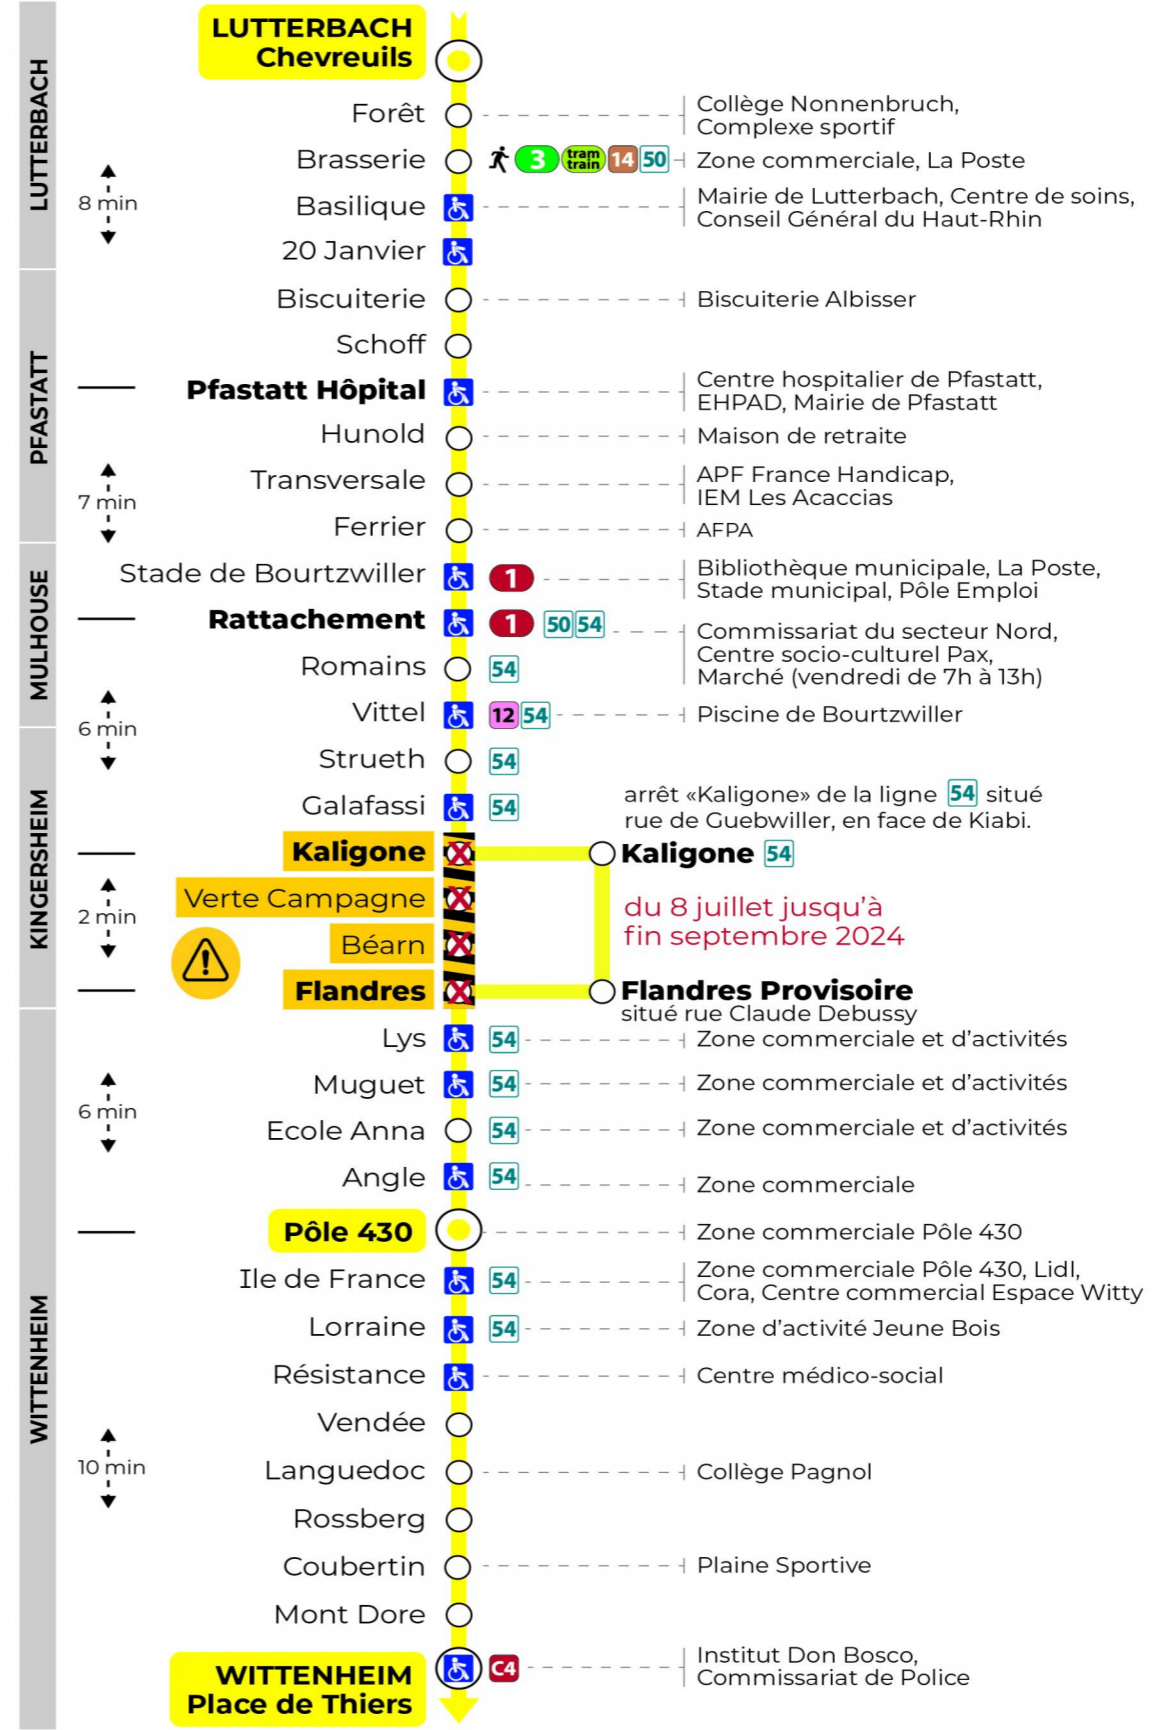

Valables du 8 juillet au 1er septembre 2024 inclus

Gültig vom 15. Juli bis zum 1. September 2024
Valid from July 15 to September 1, 2024

Lundi à vendredi

Montag bis Freitag
Monday to Friday

6h	7h	8h	9h	10h	11h	12h	13h	14h	15h	16h	17h	18h	19h	20h	21h
00	41	03	33	18	04	34	19	04	35	20	05	33	18	12	10
29		48			49			50			50		46		
58															

Samedi

Samstag
Saturday

6h	7h	8h	9h	10h	11h	12h	13h	14h	15h	16h	17h	18h	19h	20h	21h
00	41	03	33	18	04	34	19	04	35	20	05	33	18	12	10
29		48			49			50			50		46		
58															

Dimanche et jours fériés

Sonntag und Feiertage
Sunday and bank holidays

8h	9h	10h	11h	12h	13h	14h	15h	16h	17h	18h	19h	20h	21h
01	03	03	03	03	03	03	03	03	03	03	03	03	02

Le plus proche
TABAC LE JACKPOT
63 rue du Dahlia
Kingersheim

Votre bus en direct
Flashez ce QR-Code pour connaître le prochain passage en temps réel

SAE:841

Arrêt accessible
 Correspondance bus / tram à proximité