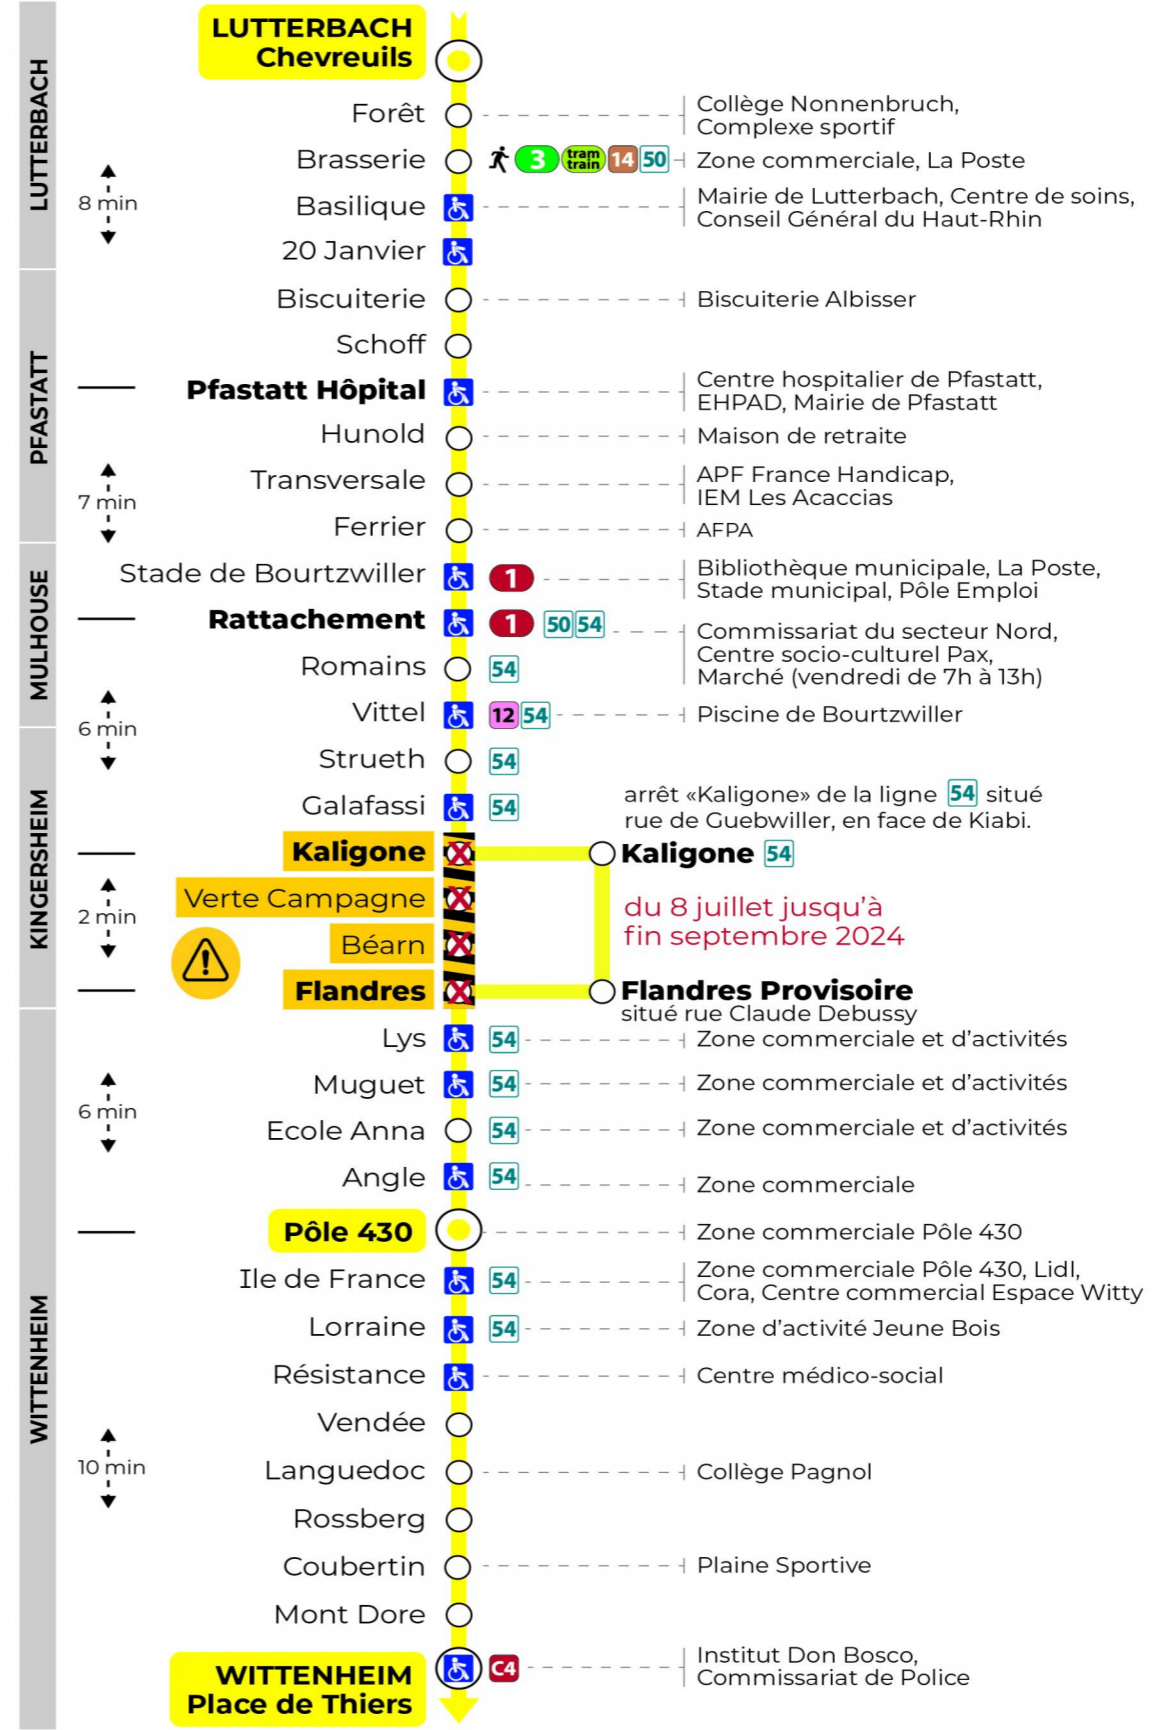

8 arrêt POLE 430 direction PLACE DE THIERS

Valables du 8 juillet au 1er septembre 2024 inclus

Gültig vom 15. Juli bis zum 1. September 2024
Valid from July 15 to September 1, 2024

Lundi à vendredi

Montag bis Freitag
Monday to Friday

5h	6h	7h	8h	9h	10h	11h	12h	13h	14h	15h	16h	17h	18h	19h	20h	21h
59	28	39	01	31	16	02	32	17	02	33	18	03	31	16	11	09
	56		46			47			48			48		44		

Samedi

Samstag
Saturday

5h	6h	7h	8h	9h	10h	11h	12h	13h	14h	15h	16h	17h	18h	19h	20h	21h
59	28	39	01	31	16	02	32	17	02	33	18	03	31	16	11	09
	56		46			47			48			48		44		

Dimanche et jours fériés

Sonntag und Feiertage
Sunday and bank holidays

8h	9h	10h	11h	12h	13h	14h	15h	16h	17h	18h	19h	20h	21h
00	02	02	02	02	02	02	02	02	02	02	02	02	01

Le plus proche
TABAC LE JACKPOT
63 rue du Dahlia
Kingersheim

Votre bus en direct
Flashez ce QR-Code pour connaître le prochain passage en temps réel

SAE:819

Arrêt accessible
 Correspondance bus / tram à proximité