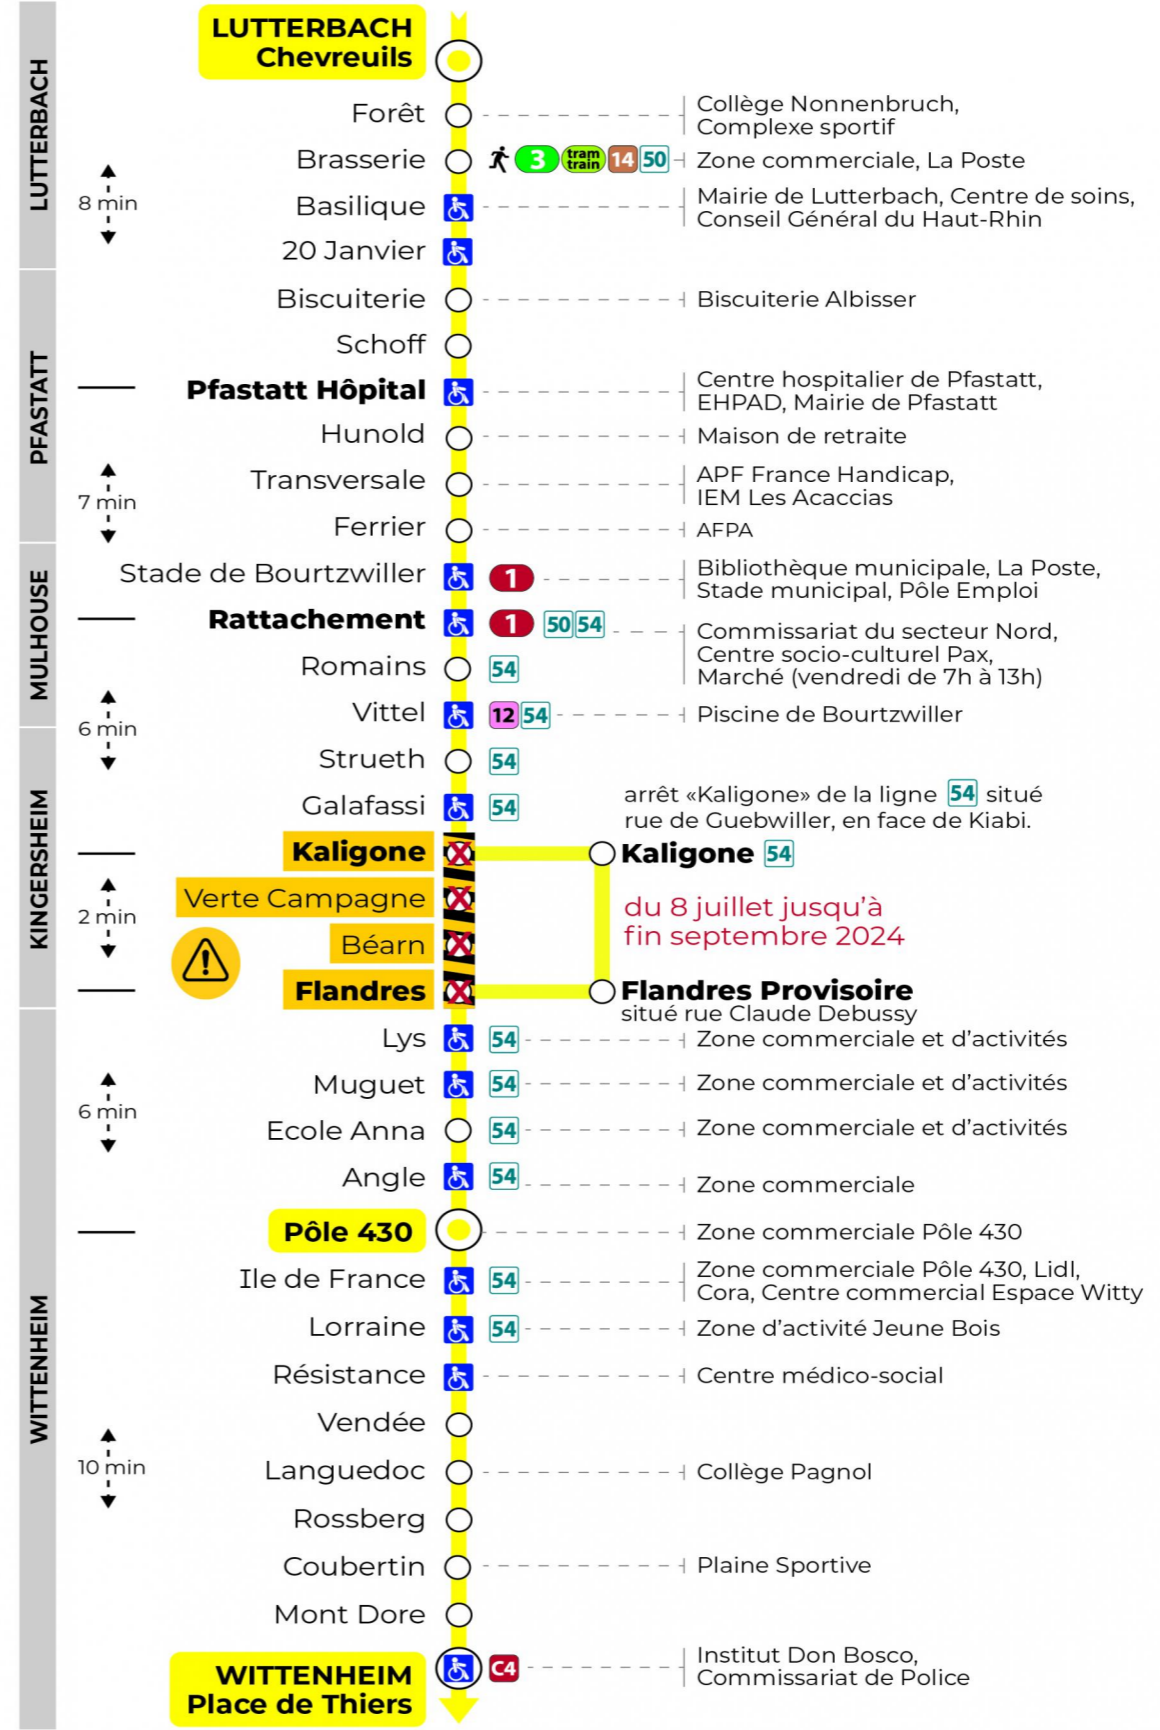

8 arrêt LYS direction POLE 430 / PLACE DE THIERS

Valables du 8 juillet au 1er septembre 2024 inclus

Gültig vom 15. Juli bis zum 1. September 2024
Valid from July 15 to September 1, 2024

Lundi à vendredi

Montag bis Freitag
Monday to Friday

5h	6h	7h	8h	9h	10h	11h	12h	13h	14h	15h	16h	17h	18h	19h	20h	21h	22h
41 ^a	24	13 ^a	19 ^a	04 ^a	11	19 ^a	04 ^a	11	20 ^a	05 ^a	12	20 ^a	05 ^a	11	07	05	33 ^a
55	52	34	41	26	34 ^a	41	26	34 ^a	42	27	35 ^a	42	26	40		59 ^a	
		56		49 ^a	56		49 ^a	56		50 ^a	57		49 ^a				

a : Terminus Pôle 430

Dimanche et jours fériés

Sonntag und Feiertage
Sunday and bank holidays

7h	8h	9h	10h	11h	12h	13h	14h	15h	16h	17h	18h	19h	20h	21h	22h
57	58	58	58	58	58	58	58	58	58	58	58	58	57	58 ^a	33 ^a

a : Terminus Pôle 430

Le plus proche
TABAC LE JACKPOT
63 rue du Dahlia
Kingersheim

Votre bus en direct
Flashez ce QR-Code pour connaître le prochain passage en temps réel

SAE:305

Arrêt accessible
 Correspondance bus / tram à proximité