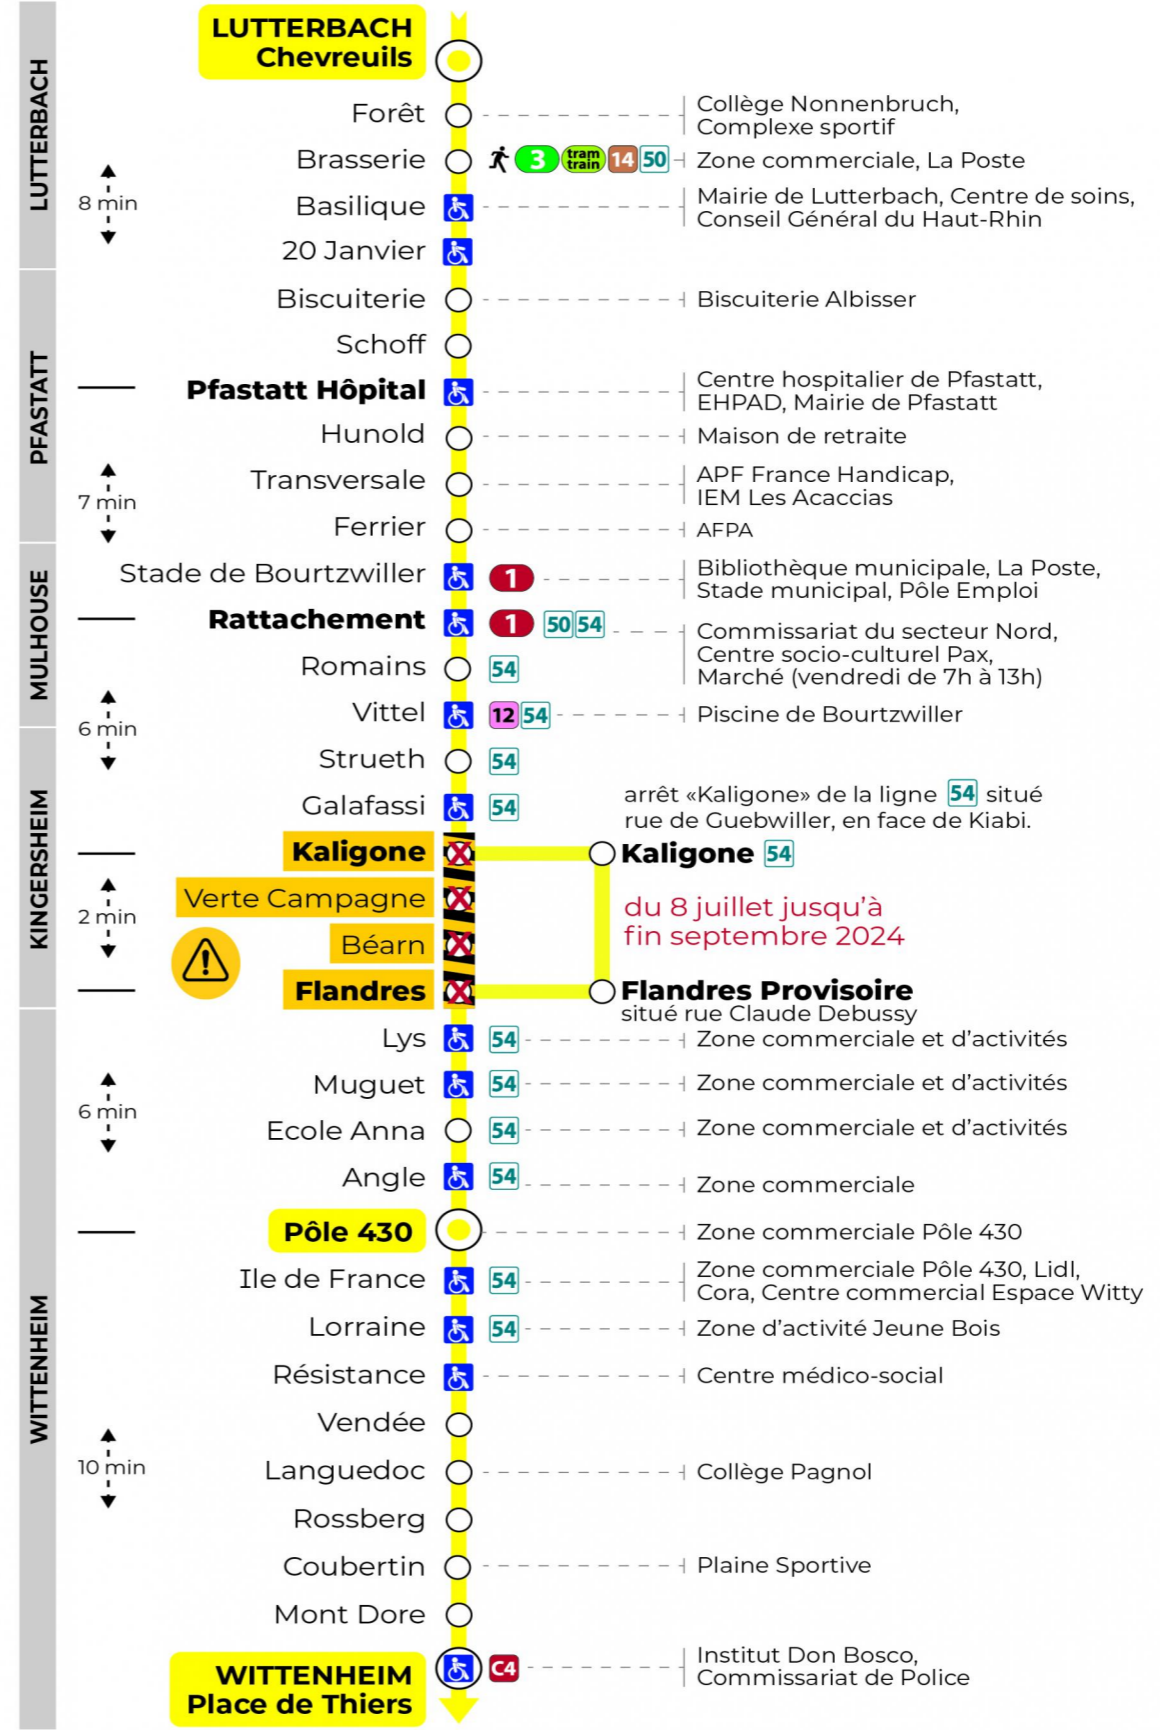

8 arrêt KALIGONE

direction POLE 430 / PLACE DE THIERS

Valables du 8 juillet au 1er septembre 2024 inclus

Gültig vom 15. Juli bis zum 1. September 2024
Valid from July 15 to September 1, 2024

Lundi à vendredi

Montag bis Freitag
Monday to Friday

5h	6h	7h	8h	9h	10h	11h	12h	13h	14h	15h	16h	17h	18h	19h	20h	21h	22h
38 ^a	20	09 ^a	15 ^a	00 ^a	07	15 ^a	00 ^a	07	16 ^a	01 ^a	08	16 ^a	01 ^a	07	03	01	30 ^a
52	48	30	37	22	30 ^a	37	22	30 ^a	38	23	31 ^a	38	22	36		55 ^a	
		52		45 ^a	52		45 ^a	52		46 ^a	53		45 ^a				

a : Terminus Pôle 430

Dimanche et jours fériés

Sonntag und Feiertage
Sunday and bank holidays

7h	8h	9h	10h	11h	12h	13h	14h	15h	16h	17h	18h	19h	20h	21h	22h
54	54	54	54	54	54	54	54	54	54	54	54	54	54	55 ^a	30 ^a

a : Terminus Pôle 430

Le plus proche
TABAC LE JACKPOT
63 rue du Dahlia
Kingersheim

Votre bus en direct

Flashez ce QR-Code pour connaître le prochain passage en temps réel

SAE:840

Arrêt accessible
 Correspondance bus / tram à proximité