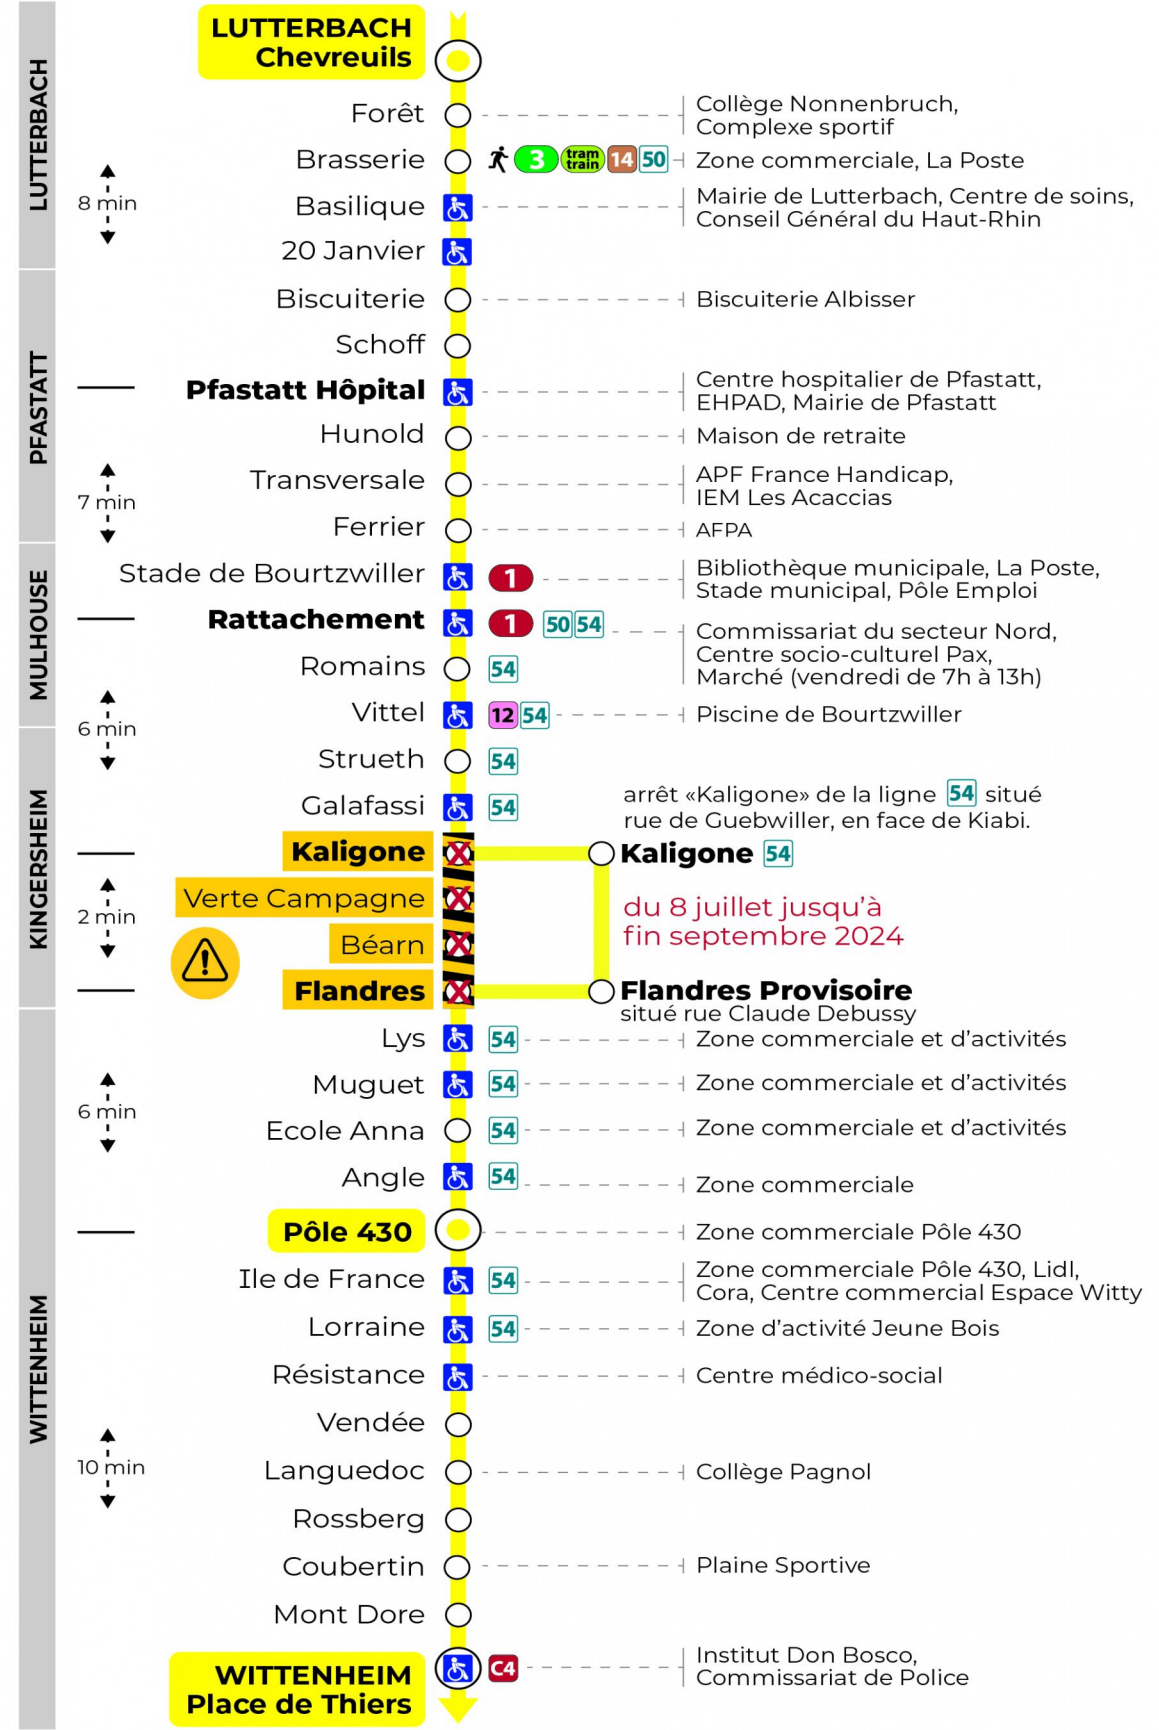

8 arrêt STRUETH direction POLE 430 / PLACE DE THIERS

Valables du 8 juillet au 1er septembre 2024 inclus

Gültig vom 15. Juli bis zum 1. September 2024
Valid from July 15 to September 1, 2024

Lundi à vendredi

Montag bis Freitag
Monday to Friday

5h	6h	7h	8h	9h	10h	11h	12h	13h	14h	15h	16h	17h	18h	19h	20h	21h	22h
35 ^a	17	06 ^a	12 ^a	19	04	12 ^a	19	04	13 ^a	20	05	13 ^a	19	04	00	52 ^a	27 ^a
49	45	27	34	42 ^a	27 ^a	34	42 ^a	27 ^a	35	43 ^a	28 ^a	35	42 ^a	33	58		
		49	57 ^a		49	57 ^a		49	58 ^a		50	58 ^a					

a : Terminus Pôle 430

Le plus proche
TABAC DE LA STRUETH
35 rue de Guebwiller
Kingersheim

Votre bus en direct

Flashez ce QR-Code pour
connaître le prochain
passage en temps réel

SAE:642

Arrêt accessible
 Correspondance bus / tram à proximité

arrêt «Kaligone» de la ligne 54 situé rue de Guebwiller, en face de Kiabi.

du 8 juillet jusqu'à fin septembre 2024