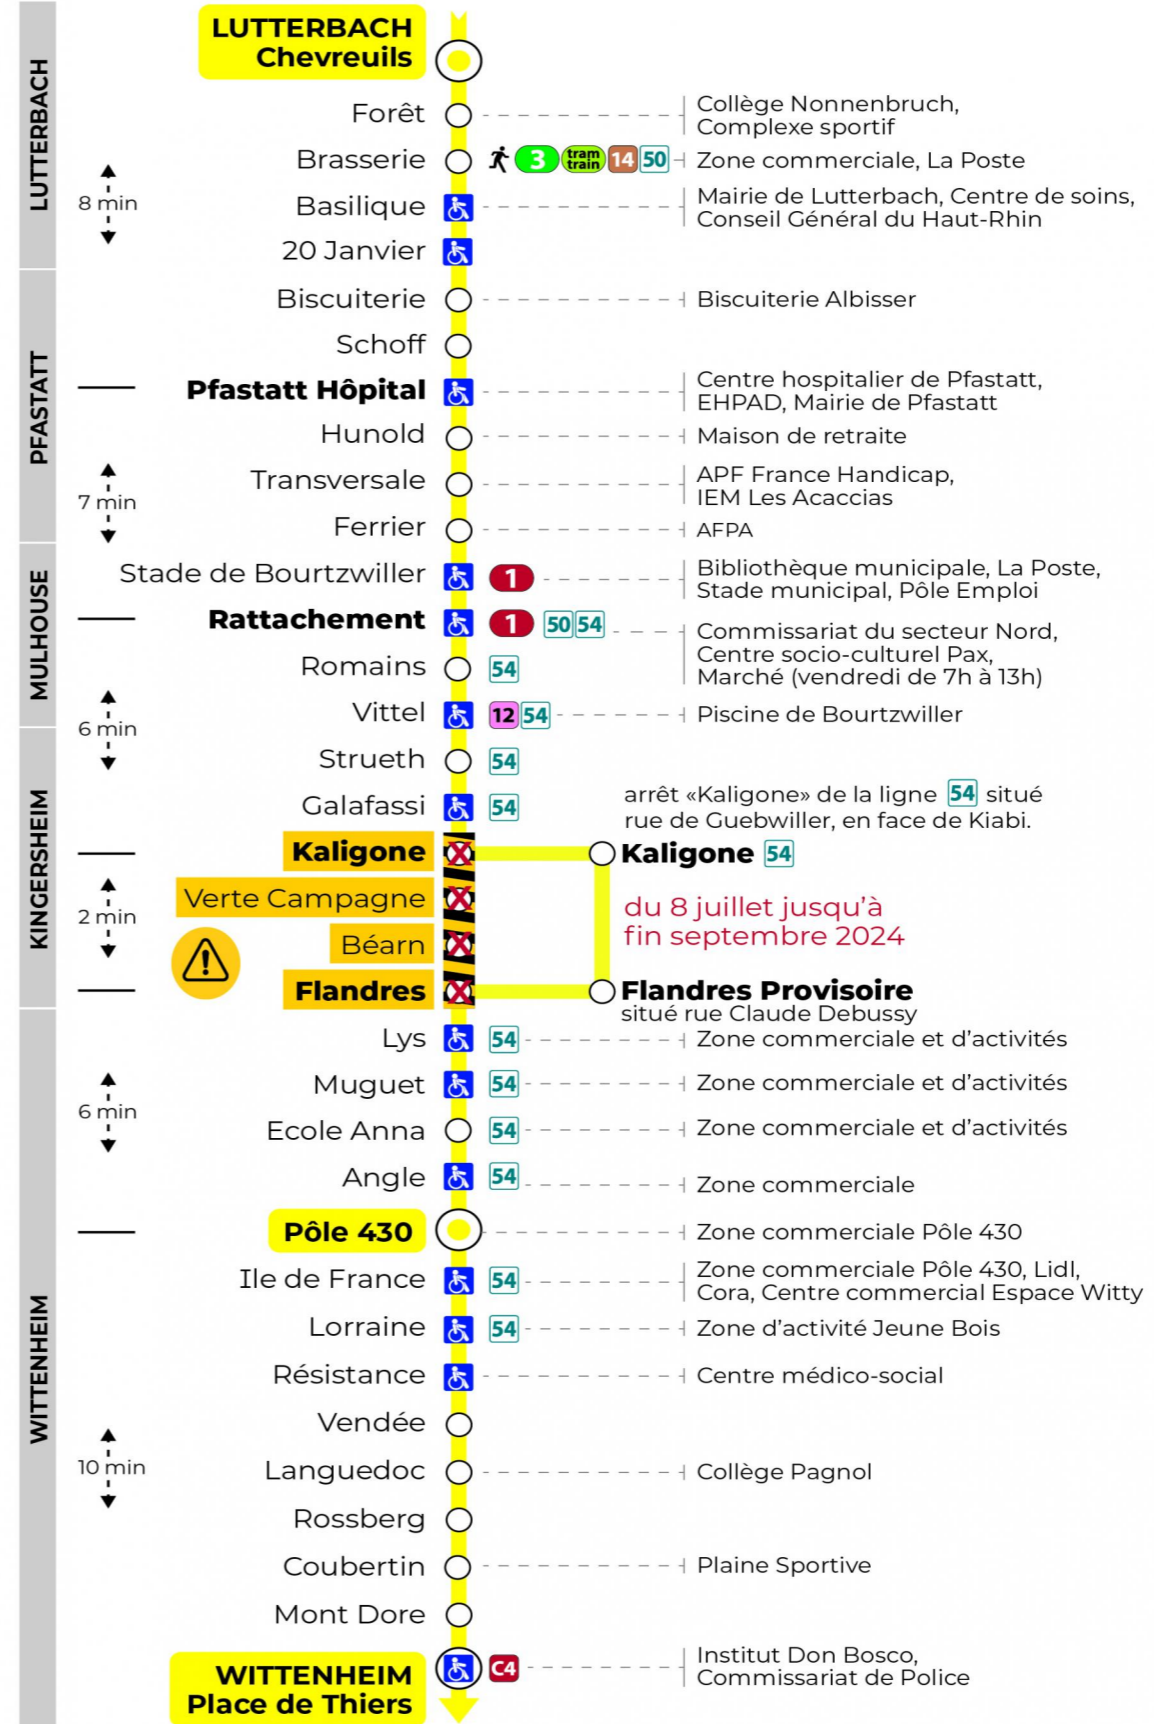

# 8 arrêt RATTACHEMENT direction POLE 430 / PLACE DE THIERS

**Valables du 8 juillet au 1er septembre 2024 inclus**

Gültig vom 15. Juli bis zum 1. September 2024  
Valid from July 15 to September 1, 2024

## Lundi à vendredi

Montag bis Freitag  
Monday to Friday

5h	6h	7h	8h	9h	10h	11h	12h	13h	14h	15h	16h	17h	18h	19h	20h	21h	22h
33 <sup>a</sup>	15	04 <sup>a</sup>	10 <sup>a</sup>	17	02	10 <sup>a</sup>	17	02	10 <sup>a</sup>	17	02	10 <sup>a</sup>	17	02	56	50 <sup>a</sup>	25 <sup>a</sup>
47	43	25	32	40 <sup>a</sup>	25 <sup>a</sup>	32	40 <sup>a</sup>	25 <sup>a</sup>	32	40 <sup>a</sup>	25 <sup>a</sup>	32	40 <sup>a</sup>	31			
		47	55 <sup>a</sup>		47	55 <sup>a</sup>		47	55 <sup>a</sup>		47	55 <sup>a</sup>		58			

a : Terminus Pôle 430

**Le plus proche**  
**BOULANGERIE FLURY**  
75 rue de Soultz  
Mulhouse

**Votre bus en direct**

Flashez ce QR-Code pour  
connaître le prochain  
passage en temps réel

SAE:1937

Arrêt accessible

Correspondance bus / tram à proximité