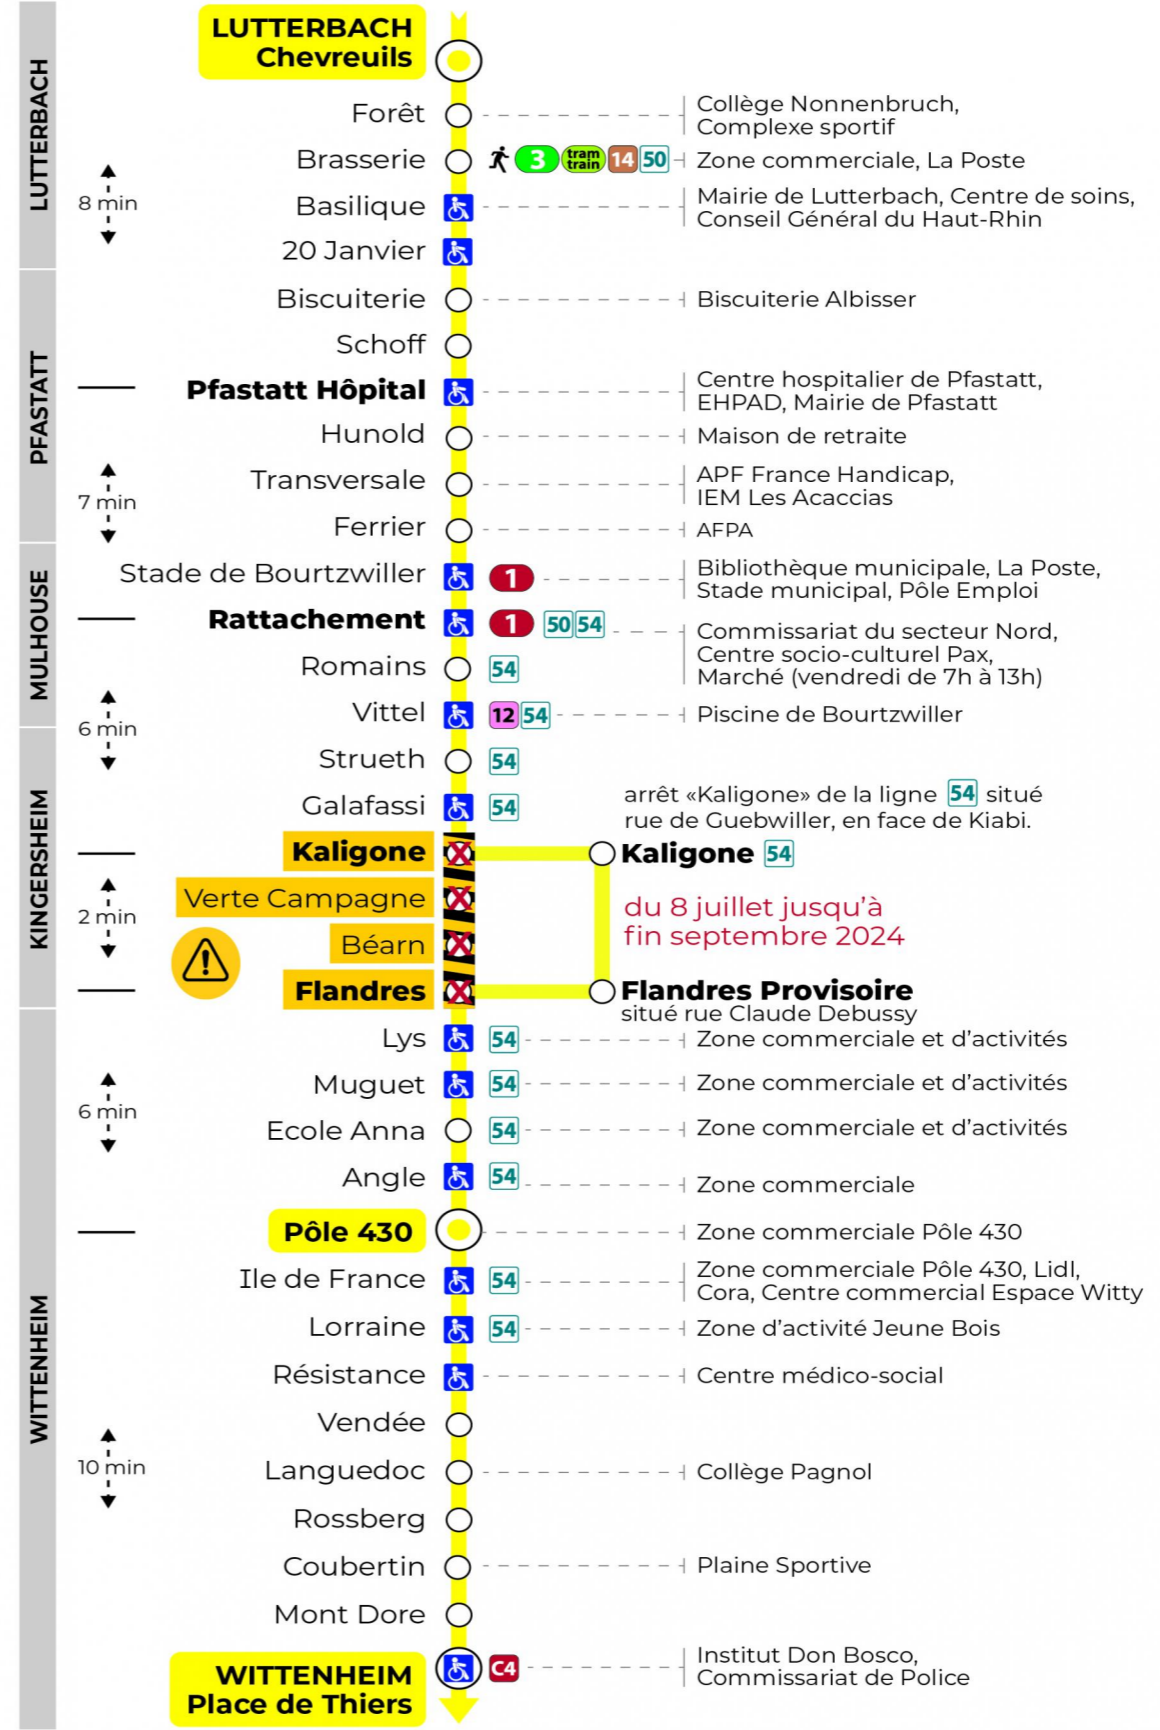

8 arrêt TRANSVERSALE direction POLE 430 / PLACE DE THIERS

Valables du 8 juillet au 1er septembre 2024 inclus

Gültig vom 15. Juli bis zum 1. September 2024
Valid from July 15 to September 1, 2024

Lundi à vendredi

Montag bis Freitag
Monday to Friday

5h	6h	7h	8h	9h	10h	11h	12h	13h	14h	15h	16h	17h	18h	19h	20h	21h	22h
29 ^a	11	18	03 ^a	10	18 ^a	03 ^a	10	18 ^a	03 ^a	10	18 ^a	03 ^a	10	27	52	46 ^a	21 ^a
43	39	40	25	33 ^a	40	25	33 ^a	40	25	33 ^a	40	25	35 ^a	54			
	58 ^a		48 ^a	55		48 ^a	55		48 ^a	55		48 ^a	58				

a : Terminus Pôle 430

Dimanche et jours fériés

Sonntag und Feiertage
Sunday and bank holidays

7h	8h	9h	10h	11h	12h	13h	14h	15h	16h	17h	18h	19h	20h	21h	22h
41	41	41	41	41	41	41	41	41	41	41	41	41	41	46 ^a	21 ^a

a : Terminus Pôle 430

Le plus proche
BOULANGERIE FLURY
75 rue de Soultz
Mulhouse

Votre bus en direct

Flashez ce QR-Code pour
connaître le prochain
passage en temps réel

Arrêt accessible
 Correspondance bus / tram à proximité