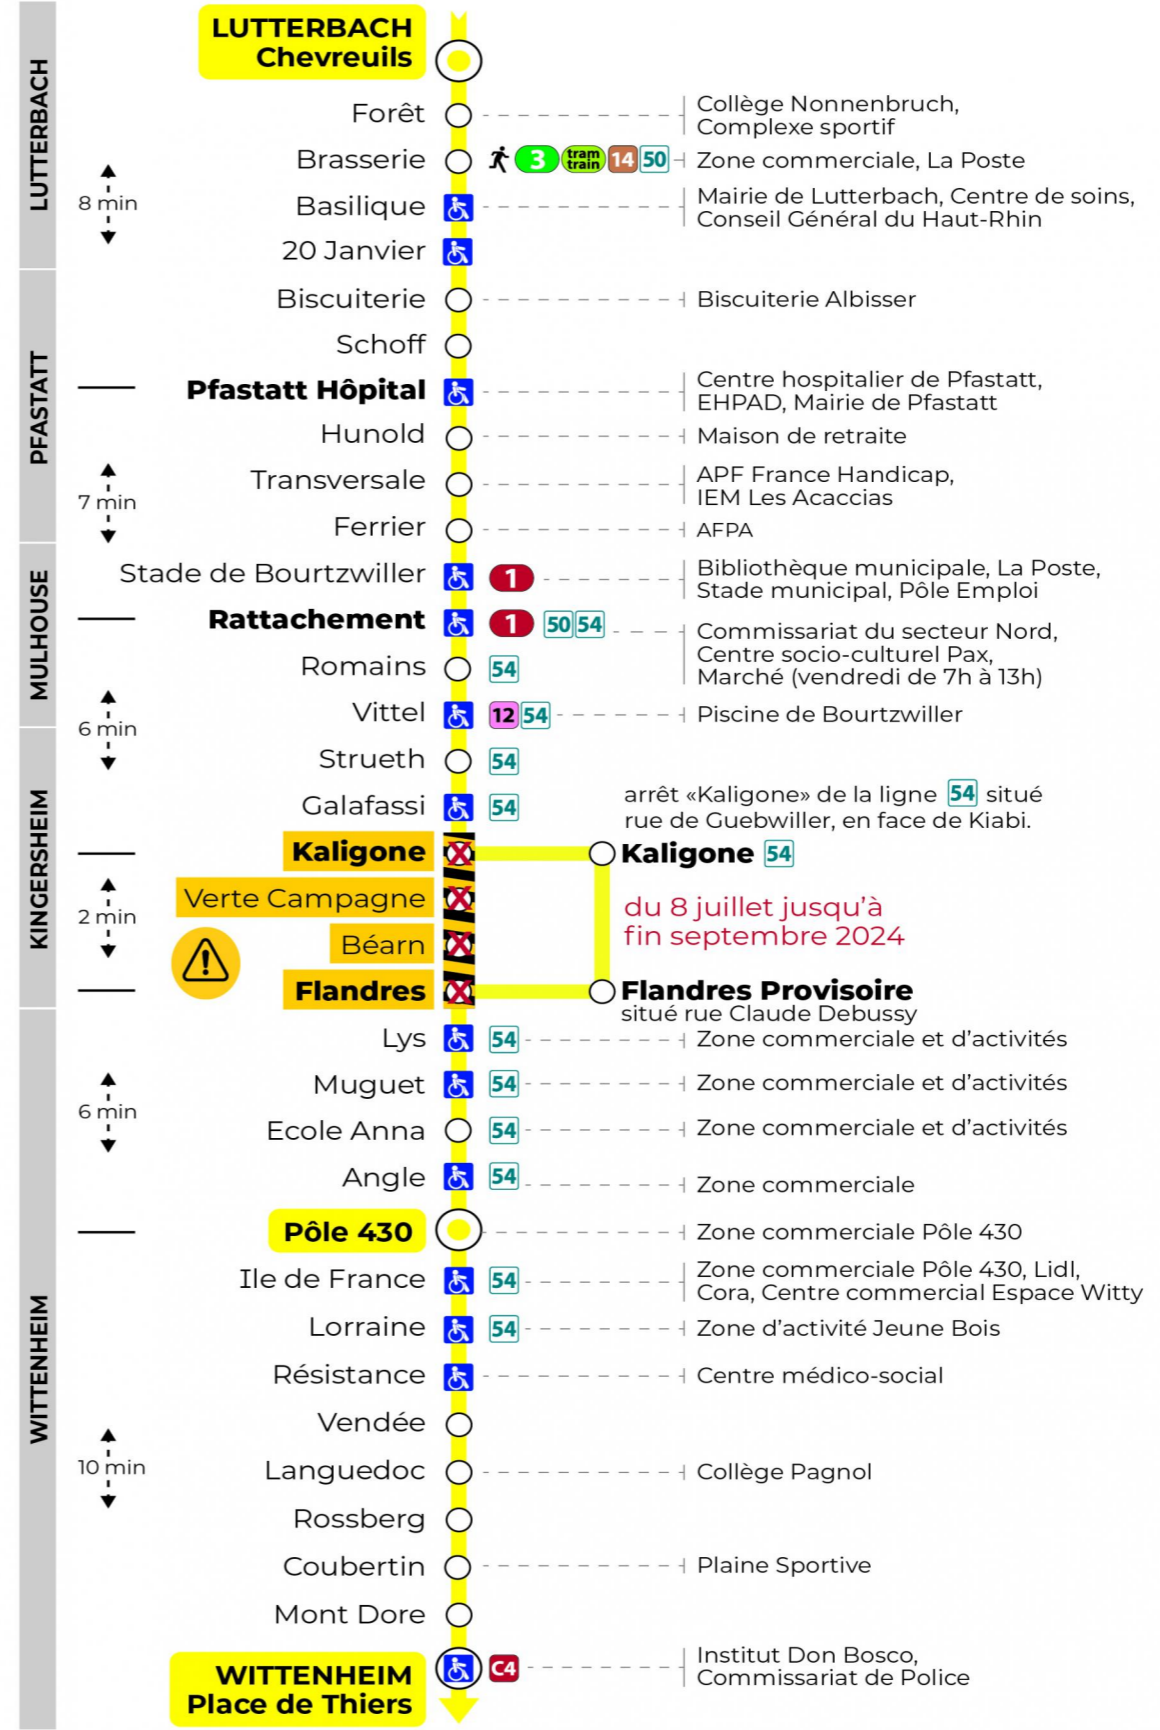

8 arrêt **SCHOFF** direction **POLE 430 / PLACE DE THIERS**

Valables du 8 juillet au 1er septembre 2024 inclus

Gültig vom 15. Juli bis zum 1. September 2024
Valid from July 15 to September 1, 2024

Lundi à vendredi

Montag bis Freitag
Monday to Friday

5h	6h	7h	8h	9h	10h	11h	12h	13h	14h	15h	16h	17h	18h	19h	20h	21h	22h
26 ^a	08	15	00 ^a	07	15 ^a	00 ^a	07	15 ^a	00 ^a	07	15 ^a	00 ^a	07	24	49	43 ^a	18 ^a
40	36	37	22	30 ^a	37	22	30 ^a	37	22	30 ^a	37	22	32 ^a	51			
	55 ^a		45 ^a	52		45 ^a	52		45 ^a	52		45 ^a	55				

a : Terminus Pôle 430

Dimanche et jours fériés

Sonntag und Feiertage
Sunday and bank holidays

7h	8h	9h	10h	11h	12h	13h	14h	15h	16h	17h	18h	19h	20h	21h	22h
38	38	38	38	38	38	38	38	38	38	38	38	38	38	44 ^a	19 ^a

a : Terminus Pôle 430

Le plus proche
Point de vente Soléa
SUPER U LE DAUPHIN
146 rue de Richwiller
Pfastatt

Votre bus en direct
Flashez ce QR-Code pour connaître le prochain passage en temps réel

SAE:605