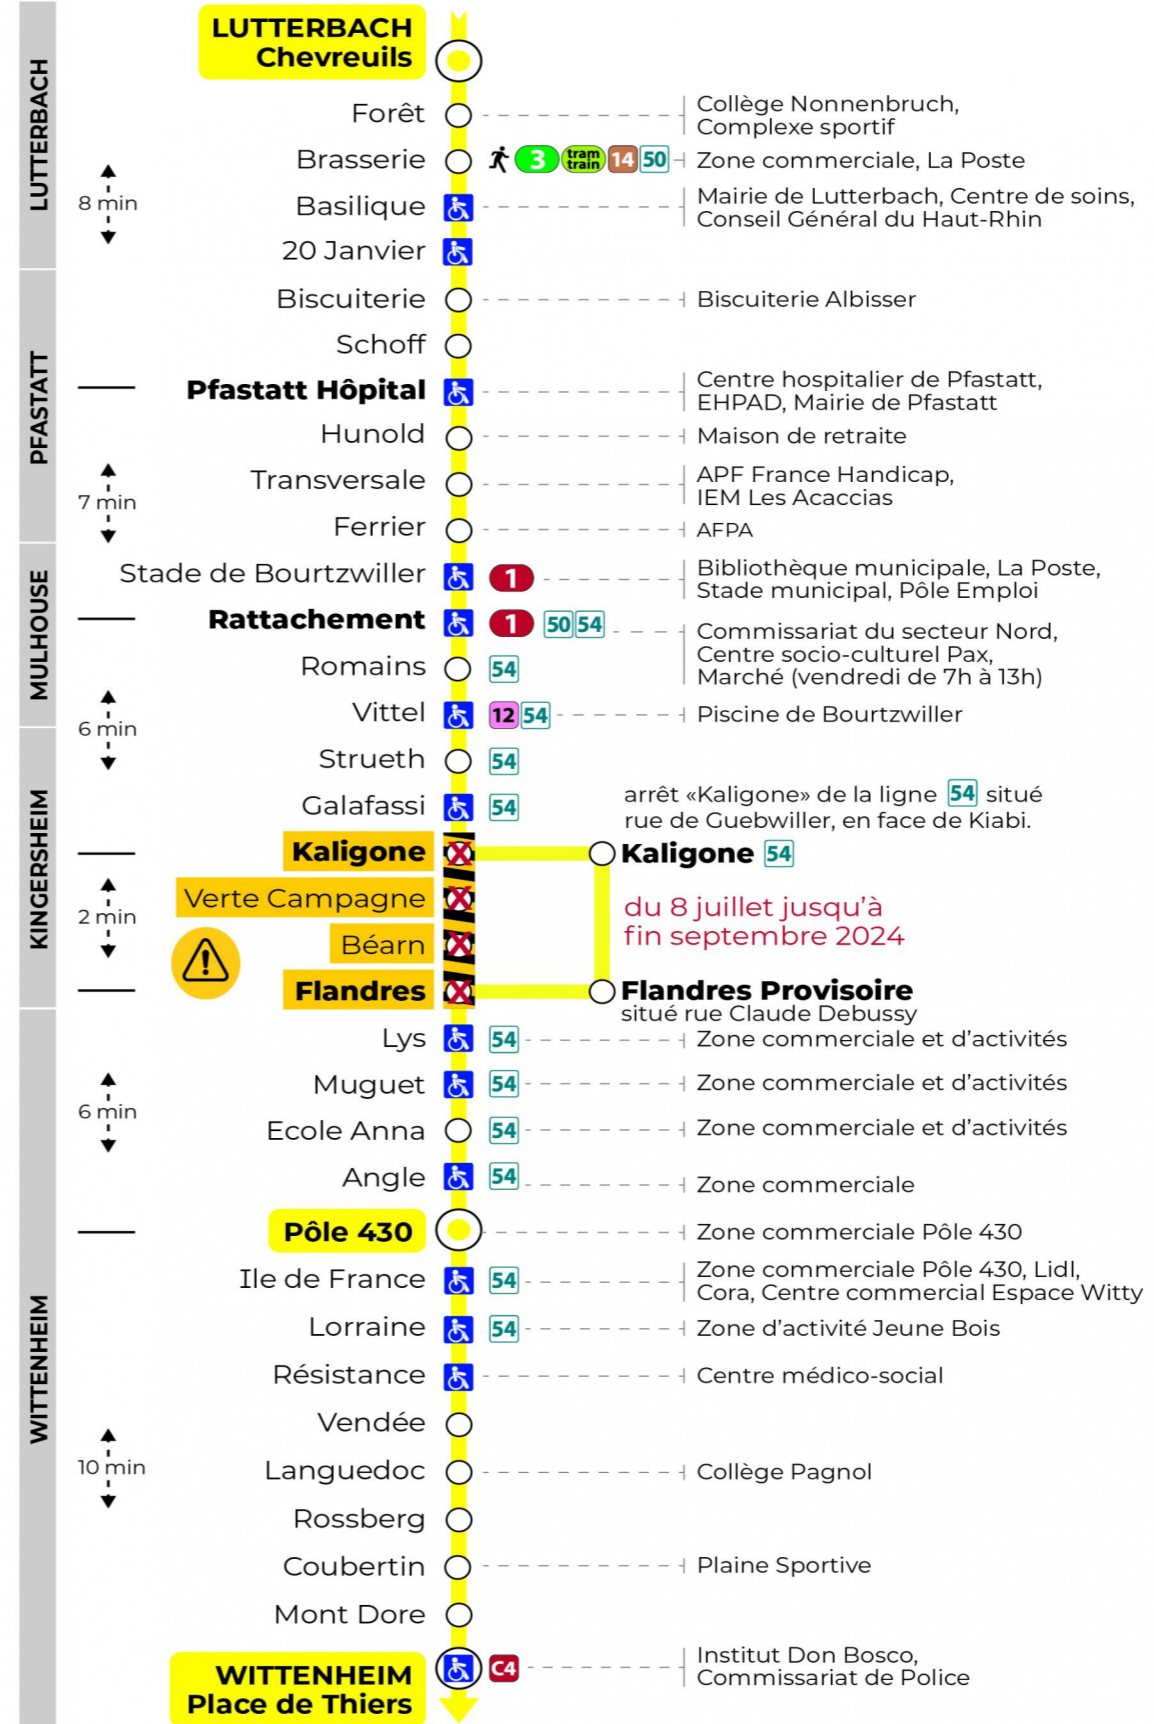

8 arrêt FORET direction POLE 430 / PLACE DE THIERS

Valables du 8 juillet au 1er septembre 2024 inclus

Gültig vom 15. Juli bis zum 1. September 2024
Valid from July 15 to September 1, 2024

Lundi à vendredi

Montag bis Freitag
Monday to Friday

5h	6h	7h	8h	9h	10h	11h	12h	13h	14h	15h	16h	17h	18h	19h	20h	21h	22h
21 ^a	03	09	16	01	09 ^a	16	01	09 ^a	16	01	09 ^a	16	01	18	44	38 ^a	13 ^a
35	31	31	39 ^a	24 ^a	31	39 ^a	24 ^a	31	39 ^a	24 ^a	31	39 ^a	26 ^a	45			
	49 ^a	54 ^a		46	54 ^a		46	54 ^a		46	54 ^a		49				

a : Terminus Pôle 430

Dimanche et jours fériés

Sonntag und Feiertage
Sunday and bank holidays

7h	8h	9h	10h	11h	12h	13h	14h	15h	16h	17h	18h	19h	20h	21h	22h
33	33	33	33	33	33	33	32	32	32	32	32	33	33	39 ^a	14 ^a

a : Terminus Pôle 430

Le plus proche
TABAC BETTY
19 rue Aristide Briand
Lutterbach

Votre bus en direct

Flashez ce QR-Code pour connaître le prochain passage en temps réel

SAE:847

du 8 juillet jusqu'à fin septembre 2024